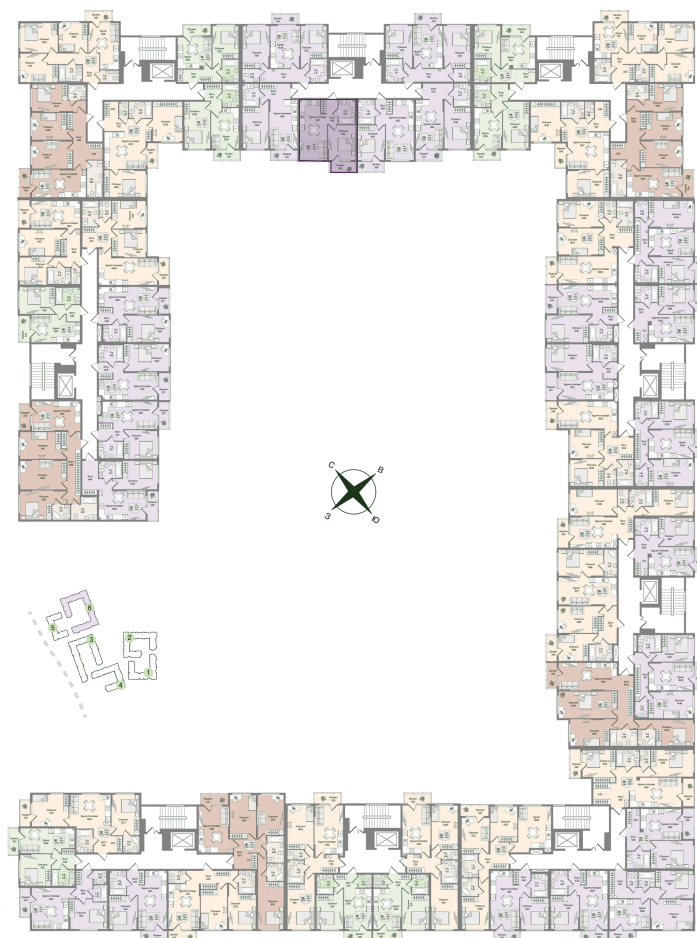

Номер: 65

Отсканируйте QR-код
и смотрите на сайте
novoeizm.ru

1 комнатная 40.68 м²

10 633 377 руб.

В ипотеку от 14 992 руб.

Предчистовая отделка

Проект	Охтинские высоты	Корпус	Корпус 6
Этаж	3	Секция	3
Сдача	2 кв. 2027		

05.07.2026 20:36 (Мск)

Не является публичной офертой, цена может быть скорректирована.
Информация взята с сайта «novoeizm.ru».

На этаже 3

1 комнатная 40.68 м²

05.07.2026 20:36 (Мск)

Не является публичной офертой, цена может быть скорректирована.
Информация взята с сайта «novoeizm.ru».

На генплане Корпус 6

1 комнатная 40.68 м²

05.07.2026 20:36 (Мск)

Не является публичной офертой, цена может быть скорректирована.
Информация взята с сайта «novoeizm.ru».