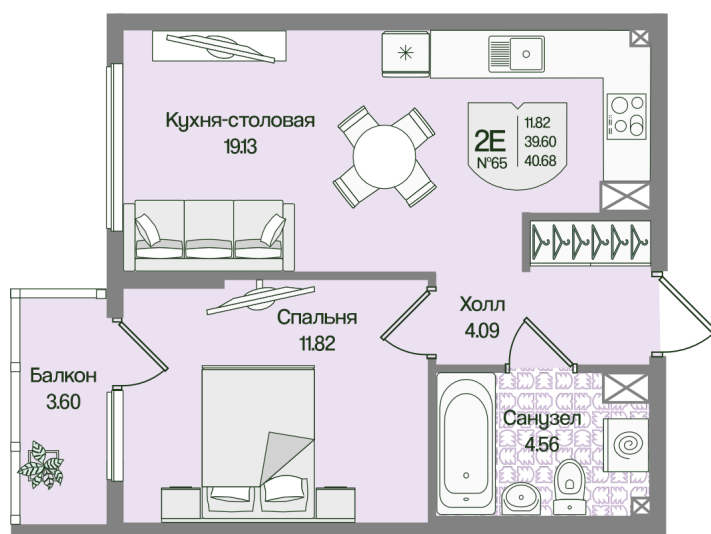

Номер: 65

Отсканируйте QR-код
и смотрите на сайте
novoeizm.ru

1 комнатная 40.68 м²

10 633 377 руб.

В ипотеку от 14 992 руб.

Предчистовая отделка

Проект	Охтинские высоты	Корпус	Корпус 6
Этаж	3	Секция	3
Сдача	2 кв. 2027		

05.07.2026 20:36 (Мск)

Не является публичной офертой, цена может быть скорректирована.
Информация взята с сайта «novoeizm.ru».

На этаже 3

1 комнатная 40.68 м²

05.07.2026 20:36 (Мск)

Не является публичной офертой, цена может быть скорректирована.
Информация взята с сайта «novoeizm.ru».

На генплане Корпус 6

1 комнатная 40.68 м²

05.07.2026 20:36 (Мск)

Не является публичной офертой, цена может быть скорректирована.
Информация взята с сайта «novoeizm.ru».