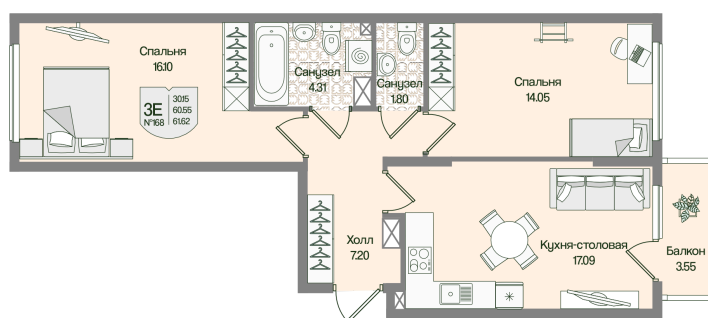

Номер: 168

Отсканируйте QR-код
и смотрите на сайте
novoeizm.ru

2 комнатная 61.61 м²

16 106 899 руб.

В ипотеку от 57 845 руб.

Предчистовая отделка

Проект	Охтинские высоты	Корпус	Корпус 6
Этаж	2	Секция	8
Сдача	2 кв. 2027		

03.04.2026 08:05 (Мск)

Не является публичной офертой, цена может быть скорректирована. Информация взята с сайта «novoeizm.ru»

На этаже 2

2 комнатная 61.61 м²

03.04.2026 08:05 (Мск)

Не является публичной офертой, цена может быть скорректирована. Информация взята с сайта «novoeizm.ru»

На генплане Корпус 6

2 комнатная 61.61 м²

03.04.2026 08:05 (Мск)

Не является публичной офертой, цена может быть скорректирована. Информация взята с сайта «novoeizm.ru»