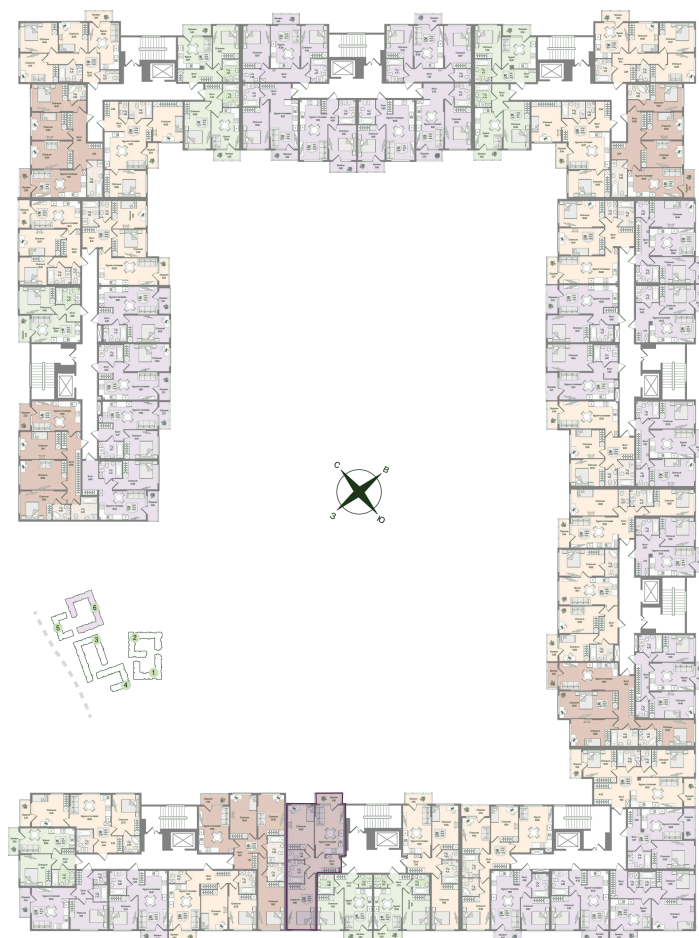

## 16 106 899 руб.

В ипотеку от 41 394 руб.

Предчистовая отделка

Проект	Охтинские высоты	Корпус	Корпус 6
Этаж	2	Секция	8
Сдача	2 кв. 2027		

21.05.2026 04:57 (Мск)

Не является публичной офертой, цена может быть скорректирована.  
Информация взята с сайта «novoeizm.ru».

# На этаже 2

2 комнатная 61.61 м<sup>2</sup>

21.05.2026 04:57 (Мск)

Не является публичной офертой, цена может быть скорректирована.  
Информация взята с сайта «novoeizm.ru».