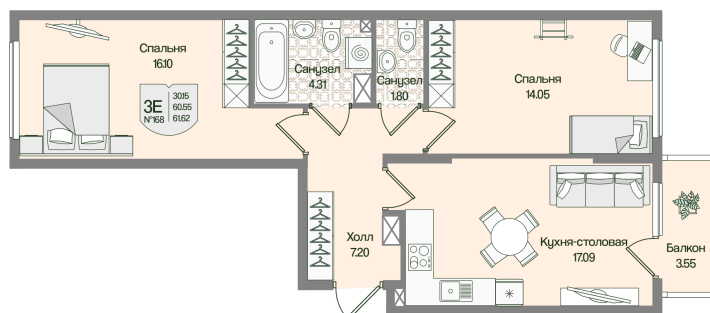

Номер: 168

2 комнатная 61.61 м²

Отсканируйте QR-код
и смотрите на сайте
novoeizm.ru

16 106 899 руб.

В ипотеку от 22 709 руб.

Предчистовая отделка

Проект	Охтинские высоты	Корпус	Корпус 6
Этаж	2	Секция	8
Сдача	2 кв. 2027		

05.07.2026 20:37 (Мск)

Не является публичной офертой, цена может быть скорректирована.
Информация взята с сайта «novoeizm.ru».

На этаже 2

2 комнатная 61.61 м²

05.07.2026 20:37 (Мск)

Не является публичной офертой, цена может быть скорректирована.
Информация взята с сайта «novoeizm.ru».

На генплане Корпус 6

2 комнатная 61.61 м²

05.07.2026 20:37 (Мск)

Не является публичной офертой, цена может быть скорректирована.
Информация взята с сайта «novoeizm.ru».