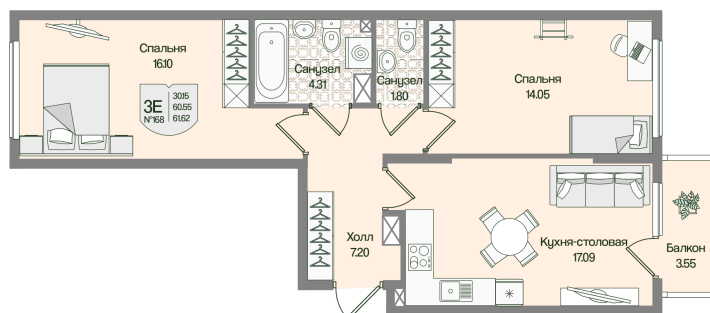

# 2 комнатная 61.61 м<sup>2</sup>

Отсканируйте QR-код  
и смотрите на сайте  
novoeizm.ru

## 16 106 899 руб.

В ипотеку от 41 394 руб.

Предчистовая отделка

Проект	Охтинские высоты	Корпус	Корпус 6
Этаж	2	Секция	8
Сдача	2 кв. 2027		

21.05.2026 04:57 (Мск)

Не является публичной офертой, цена может быть скорректирована.  
Информация взята с сайта «novoeizm.ru».