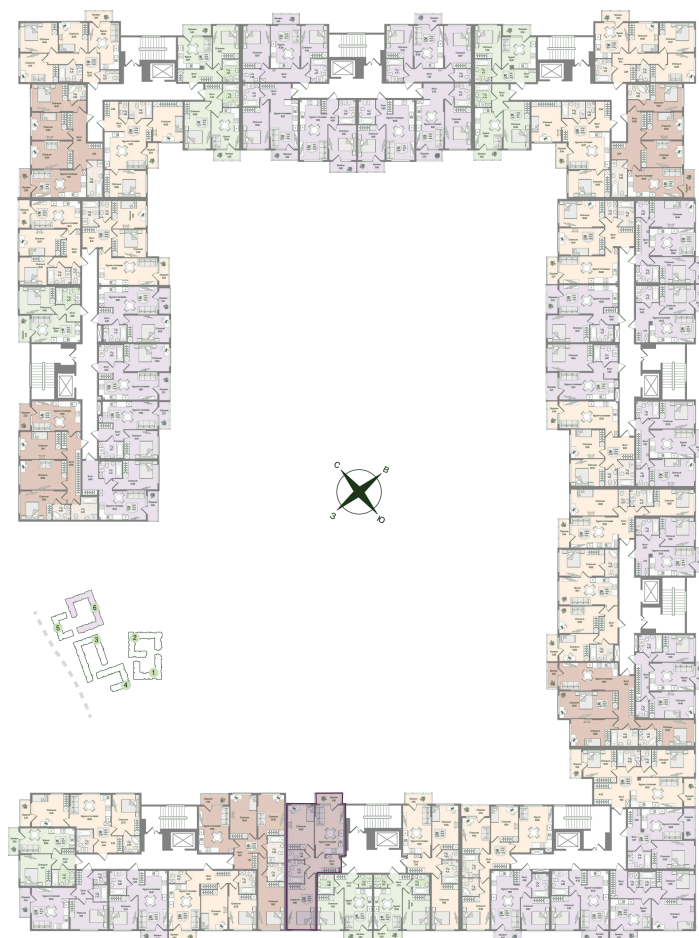

На этаже 2

2 комнатная 61.61 м²

21.05.2026 04:57 (Мск)

Не является публичной офертой, цена может быть скорректирована.
Информация взята с сайта «novoeizm.ru».