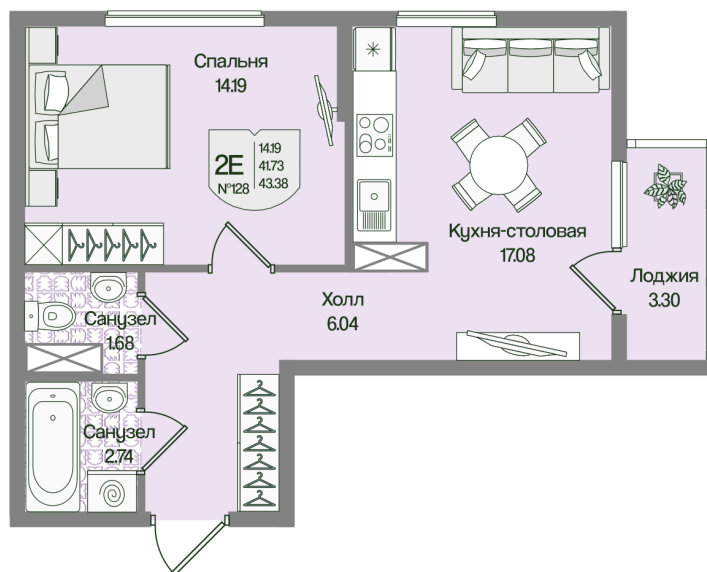

Номер: 128

Отсканируйте QR-код
и смотрите на сайте
novoeizm.ru

1 комнатная 43.38 м²

11 291 756 руб.

В ипотеку от 29 019 руб.

Предчистовая отделка

С лоджией

Проект	Охтинские высоты	Корпус	Корпус 4
Этаж	4	Секция	6
Сдача	2 кв. 2027		

21.05.2026 05:05 (Мск)

Не является публичной офертой, цена может быть скорректирована.
Информация взята с сайта «novoeizm.ru».

На этаже 4

1 комнатная 43.38 м²

21.05.2026 05:05 (Мск)

Не является публичной офертой, цена может быть скорректирована.
Информация взята с сайта «novoeizm.ru».

На генплане Корпус 4

1 комнатная 43.38 м²

21.05.2026 05:05 (Мск)

Не является публичной офертой, цена может быть скорректирована.
Информация взята с сайта «novoeizm.ru».