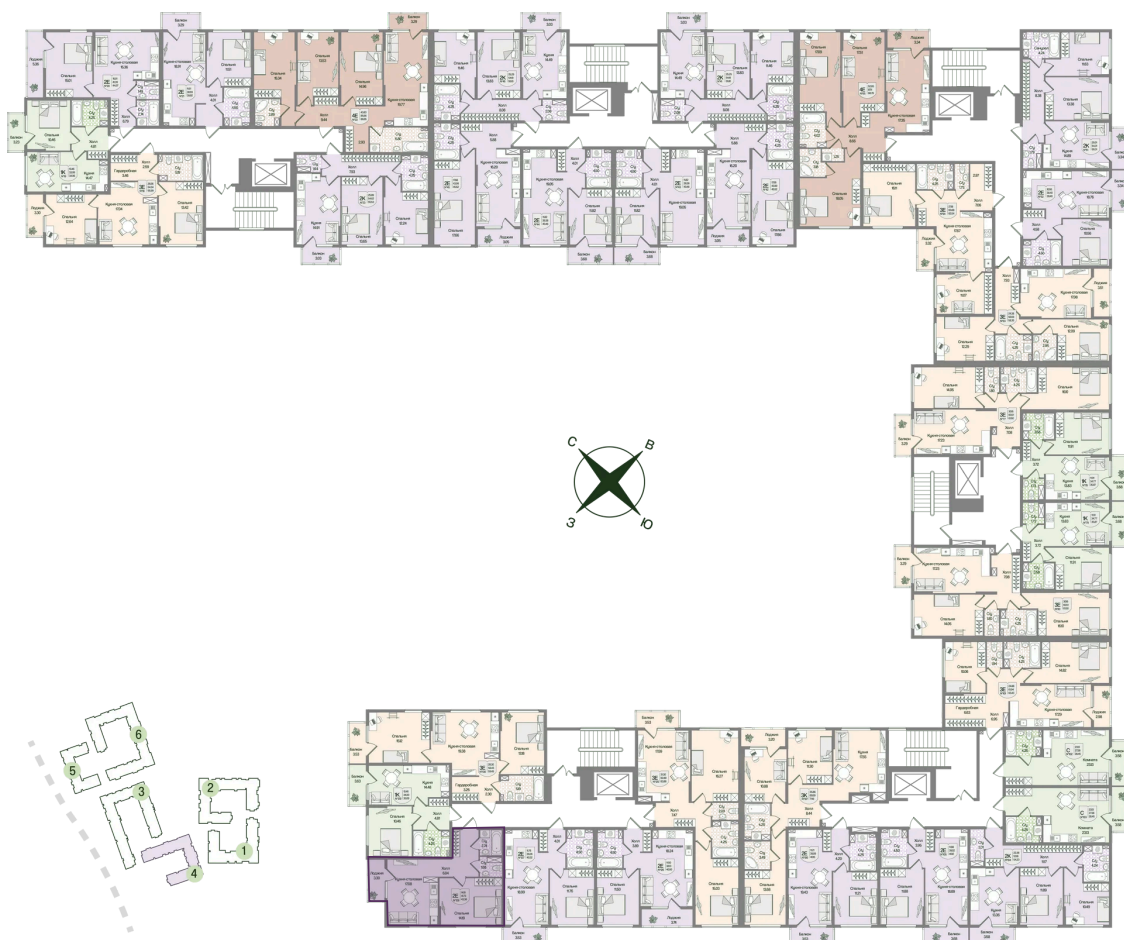

Номер: 128

Отсканируйте QR-код
и смотрите на сайте
novoeizm.ru

1 комнатная 43.38 м²

11 291 756 руб.

В ипотеку от 29 019 руб.

Предчистовая отделка

С лоджией

Проект	Охтинские высоты	Корпус	Корпус 4
Этаж	4	Секция	6
Сдача	2 кв. 2027		

21.05.2026 05:05 (Мск)

Не является публичной офертой, цена может быть скорректирована.
Информация взята с сайта «novoeizm.ru».

На этаже 4

1 комнатная 43.38 м²

21.05.2026 05:05 (Мск)

Не является публичной офертой, цена может быть скорректирована.
Информация взята с сайта «novoeizm.ru».

На генплане Корпус 4

1 комнатная 43.38 м²

21.05.2026 05:05 (Мск)

Не является публичной офертой, цена может быть скорректирована.
Информация взята с сайта «novoeizm.ru».