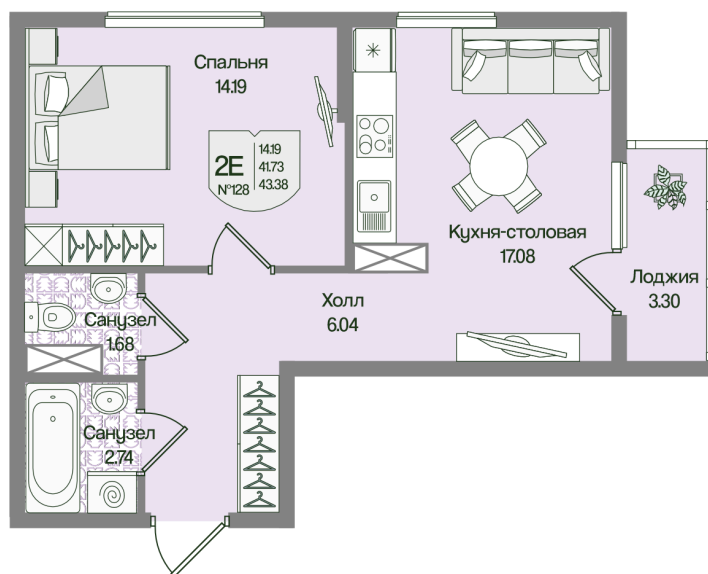

Номер: 128

Отсканируйте QR-код
и смотрите на сайте
novoeizm.ru

1 комнатная

43.38 м²

11 291 756 руб.

В ипотеку от 40 553 руб.

Предчистовая отделка

Проект	Охтинские высоты	Корпус	Корпус 4
Этаж	4	Секция	6
Сдача	2 кв. 2027		

03.04.2026 02:18 (Мск)

Не является публичной офертой, цена может быть скорректирована. Информация взята с сайта «novoeizm.ru»

На этаже 4

1 комнатная 43.38 м²

03.04.2026 02:18 (Мск)

Не является публичной офертой, цена может быть скорректирована. Информация взята с сайта «novoeizm.ru»

На генплане Корпус 4

1 комнатная 43.38 м²

03.04.2026 02:18 (Мск)

Не является публичной офертой, цена может быть скорректирована. Информация взята с сайта «novoeizm.ru»