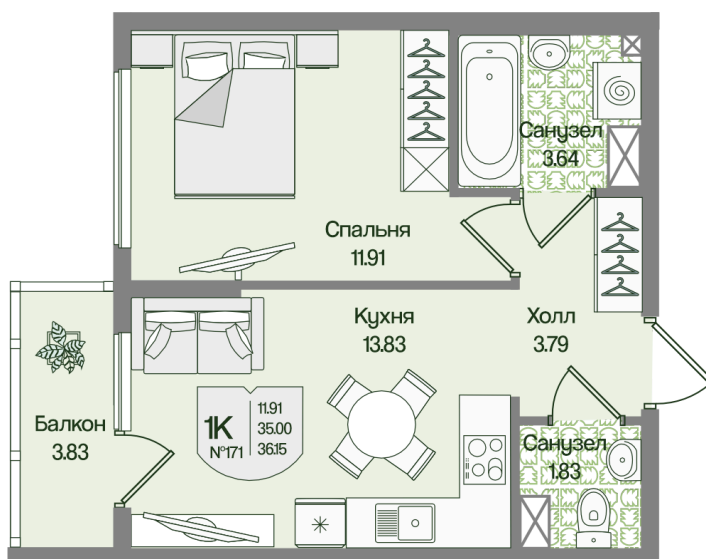

Номер: 171

Отсканируйте QR-код
и смотрите на сайте
novoeizm.ru

1 комнатная 36.14 м²

9 449 276 руб.

В ипотеку от 24 284 руб.

Предчистовая отделка

Проект	Охтинские высоты	Корпус	Корпус 6
Этаж	3	Секция	8
Сдача	2 кв. 2027		

21.05.2026 03:55 (Мск)

Не является публичной офертой, цена может быть скорректирована.
Информация взята с сайта «novoeizm.ru».

На этаже 3

1 комнатная 36.14 м²

21.05.2026 03:55 (Мск)

Не является публичной офертой, цена может быть скорректирована.
Информация взята с сайта «novoeizm.ru».

На генплане Корпус 6

1 комнатная 36.14 м²

21.05.2026 03:55 (Мск)

Не является публичной офертой, цена может быть скорректирована.
Информация взята с сайта «novoeizm.ru».