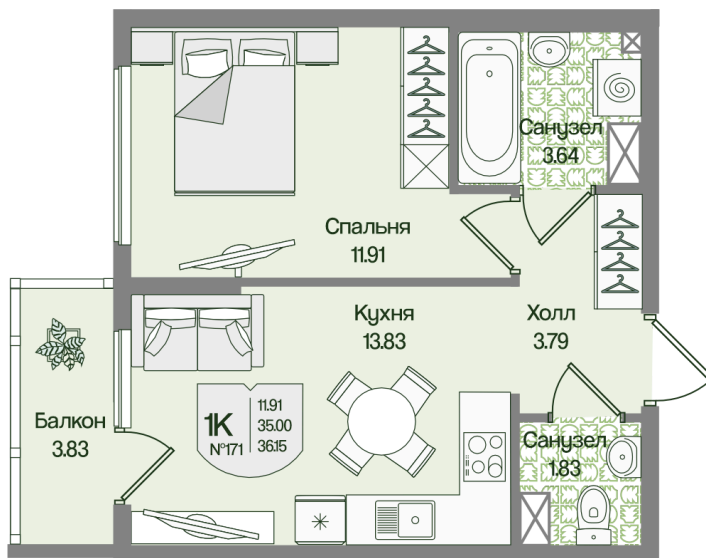

Номер: 171

Отсканируйте QR-код
и смотрите на сайте
novoeizm.ru

1 комнатная 36.14 м²

9 449 276 руб.

В ипотеку от 13 323 руб.

Предчистовая отделка

Проект	Охтинские высоты	Корпус	Корпус 6
Этаж	3	Секция	8
Сдача	2 кв. 2027		

05.07.2026 19:14 (Мск)

Не является публичной офертой, цена может быть скорректирована.
Информация взята с сайта «novoeizm.ru».

На этаже 3

1 комнатная 36.14 м²

05.07.2026 19:14 (Мск)

Не является публичной офертой, цена может быть скорректирована.
Информация взята с сайта «novoeizm.ru».

На генплане Корпус 6

1 комнатная 36.14 м²

05.07.2026 19:14 (Мск)

Не является публичной офертой, цена может быть скорректирована.
Информация взята с сайта «novoeizm.ru».