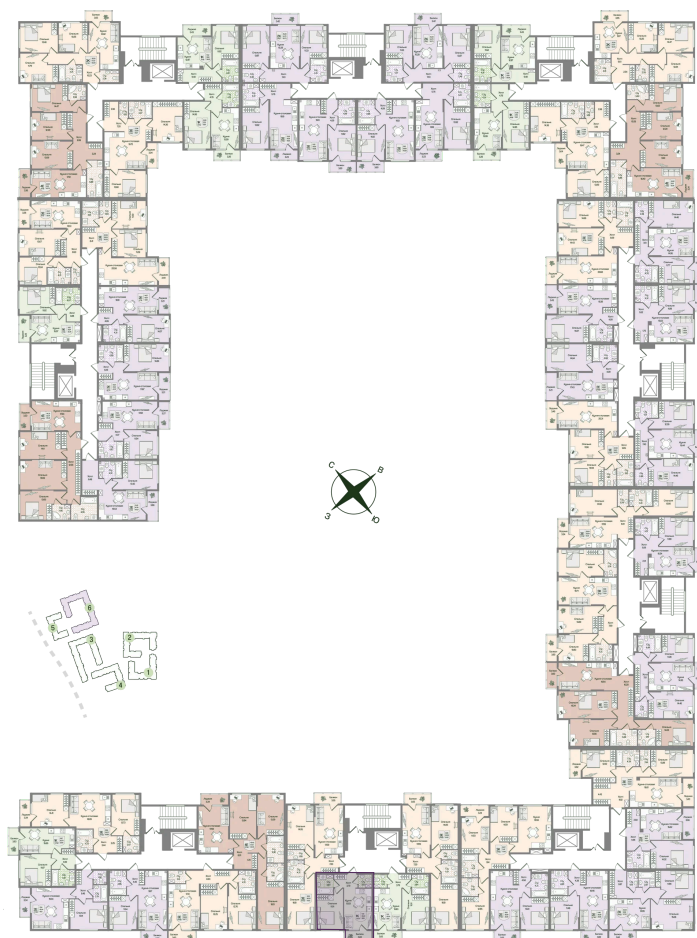

Номер: 171

Отсканируйте QR-код
и смотрите на сайте
novoeizm.ru

1 комнатная 36.14 м²

9 449 276 руб.

В ипотеку от 24 284 руб.

Предчистовая отделка

Проект	Охтинские высоты	Корпус	Корпус 6
Этаж	3	Секция	8
Сдача	2 кв. 2027		

21.05.2026 03:55 (Мск)

Не является публичной офертой, цена может быть скорректирована.
Информация взята с сайта «novoeizm.ru».

На этаже 3

1 комнатная 36.14 м²

21.05.2026 03:55 (Мск)

Не является публичной офертой, цена может быть скорректирована.
Информация взята с сайта «novoeizm.ru».

На генплане Корпус 6

1 комнатная 36.14 м²

21.05.2026 03:55 (Мск)

Не является публичной офертой, цена может быть скорректирована.
Информация взята с сайта «novoeizm.ru».