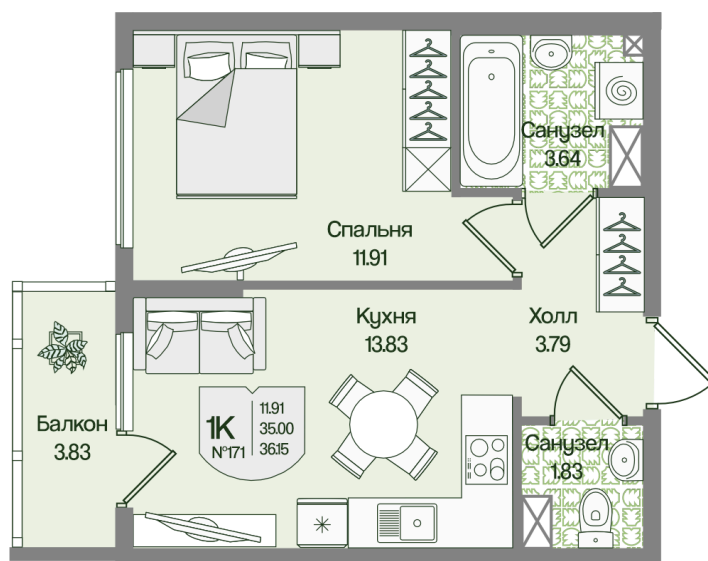

Номер: 171

Отсканируйте QR-код
и смотрите на сайте
novoeizm.ru

1 комнатная 36.14 м²

9 449 276 руб.

В ипотеку от 33 936 руб.

Предчистовая отделка

Проект	Охтинские высоты	Корпус	Корпус 6
Этаж	3	Секция	8
Сдача	2 кв. 2027		

03.04.2026 02:20 (Мск)

Не является публичной офертой, цена может быть скорректирована. Информация взята с сайта «novoeizm.ru»

На этаже 3

1 комнатная 36.14 м²

03.04.2026 02:20 (Мск)

Не является публичной офертой, цена может быть скорректирована. Информация взята с сайта «novoeizm.ru»

На генплане Корпус 6

1 комнатная 36.14 м²

03.04.2026 02:20 (Мск)

Не является публичной офертой, цена может быть скорректирована. Информация взята с сайта «novoeizm.ru»