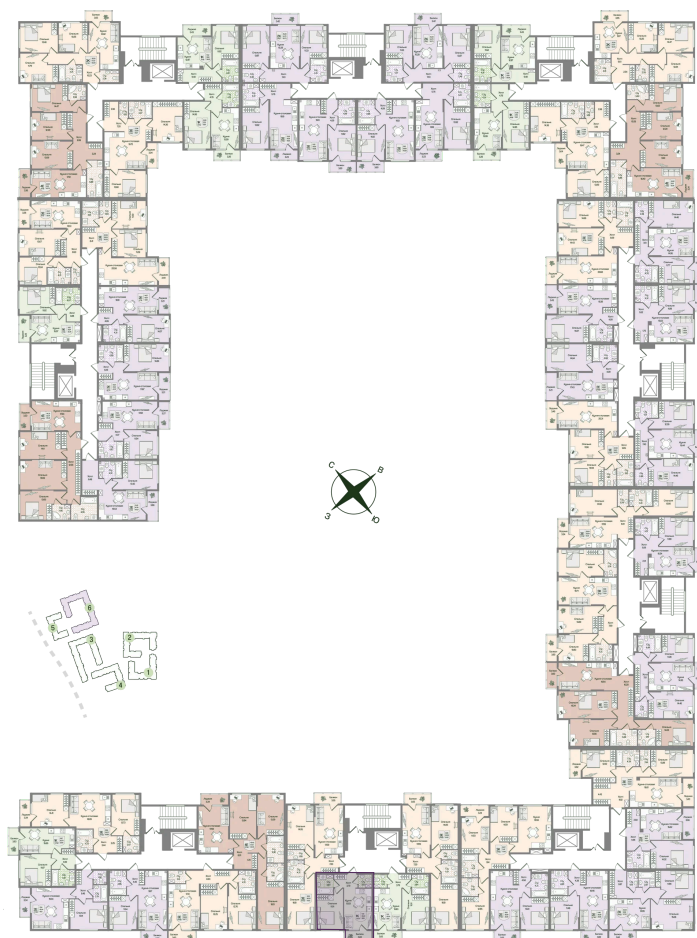

Номер: 171

Отсканируйте QR-код
и смотрите на сайте
novoeizm.ru

1 комнатная 36.14 м²

9 449 276 руб.

В ипотеку от 13 323 руб.

Предчистовая отделка

Проект	Охтинские высоты	Корпус	Корпус 6
Этаж	3	Секция	8
Сдача	2 кв. 2027		

05.07.2026 19:14 (Мск)

Не является публичной офертой, цена может быть скорректирована.
Информация взята с сайта «novoeizm.ru».

На этаже 3

1 комнатная 36.14 м²

05.07.2026 19:14 (Мск)

Не является публичной офертой, цена может быть скорректирована.
Информация взята с сайта «novoeizm.ru».

На генплане Корпус 6

1 комнатная 36.14 м²

05.07.2026 19:14 (Мск)

Не является публичной офертой, цена может быть скорректирована.
Информация взята с сайта «novoeizm.ru».