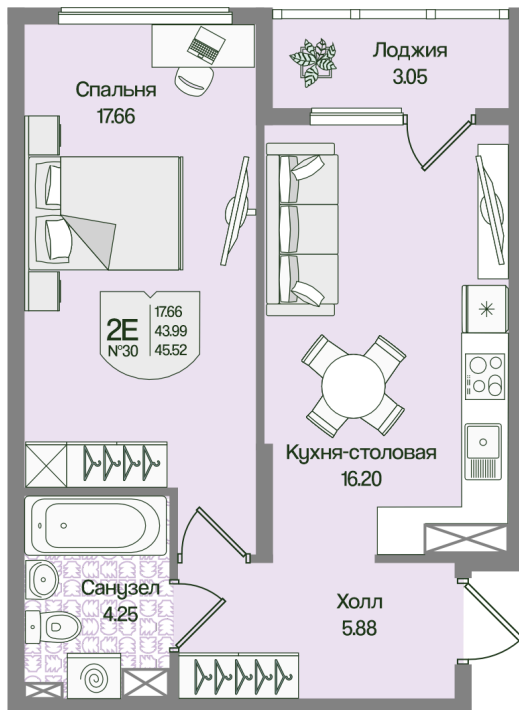

Номер: 30

Отсканируйте QR-код
и смотрите на сайте
novoeizm.ru

1 комнатная 45.52 м²

11 789 846 руб.

В ипотеку от 19 647 руб.

Предчистовая отделка

С лоджией

Проект	Охтинские высоты	Корпус	Корпус 4
Этаж	2	Секция	2
Сдача	2 кв. 2027		

10.06.2026 06:43 (Мск)

Не является публичной офертой, цена может быть скорректирована.
Информация взята с сайта «novoeizm.ru».

На этаже 2

1 комнатная 45.52 м²

10.06.2026 06:43 (Мск)

Не является публичной офертой, цена может быть скорректирована.
Информация взята с сайта «novoeizm.ru».

На генплане Корпус 4

1 комнатная 45.52 м²

10.06.2026 06:43 (Мск)

Не является публичной офертой, цена может быть скорректирована.
Информация взята с сайта «novoeizm.ru».