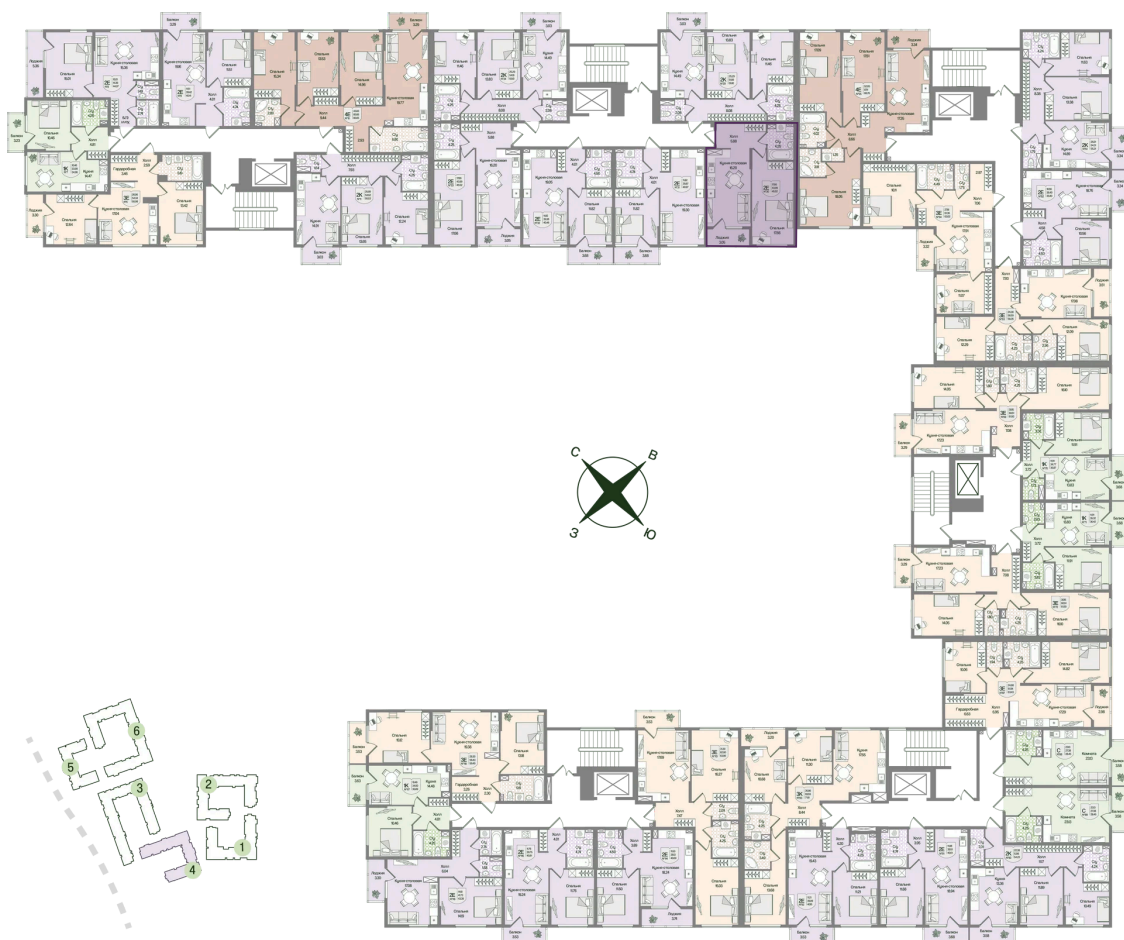

Номер: 30

Отсканируйте QR-код
и смотрите на сайте
novoeizm.ru

1 комнатная 45.52 м²

11 789 846 руб.

В ипотеку от 19 647 руб.

Предчистовая отделка

С лоджией

Проект	Охтинские высоты	Корпус	Корпус 4
Этаж	2	Секция	2
Сдача	2 кв. 2027		

10.06.2026 06:43 (Мск)

Не является публичной офертой, цена может быть скорректирована.
Информация взята с сайта «novoeizm.ru».

На этаже 2

1 комнатная 45.52 м²

10.06.2026 06:43 (Мск)

Не является публичной офертой, цена может быть скорректирована.
Информация взята с сайта «novoeizm.ru».

На генплане Корпус 4

1 комнатная 45.52 м²

10.06.2026 06:43 (Мск)

Не является публичной офертой, цена может быть скорректирована.
Информация взята с сайта «novoeizm.ru».