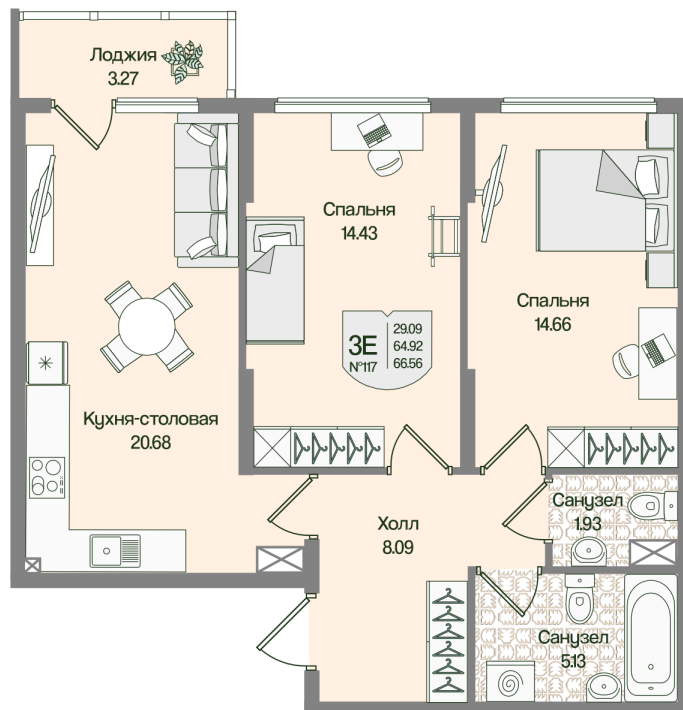

Номер: 117

Отсканируйте QR-код
и смотрите на сайте
novoeizm.ru

2 комнатная 66.55 м²

17 485 160 руб.

В ипотеку от 62 795 руб.

Предчистовая отделка

С лоджией

Проект	Охтинские высоты	Корпус	Корпус 6
Этаж	4	Секция	5
Сдача	2 кв. 2027		

03.04.2026 08:12 (Мск)

Не является публичной офертой, цена может быть скорректирована. Информация взята с сайта «novoeizm.ru»

На этаже 4

2 комнатная 66.55 м²

03.04.2026 08:12 (Мск)

Не является публичной офертой, цена может быть скорректирована. Информация взята с сайта «novoeizm.ru»

На генплане Корпус 6

2 комнатная 66.55 м²

03.04.2026 08:12 (Мск)

Не является публичной офертой, цена может быть скорректирована. Информация взята с сайта «novoeizm.ru»