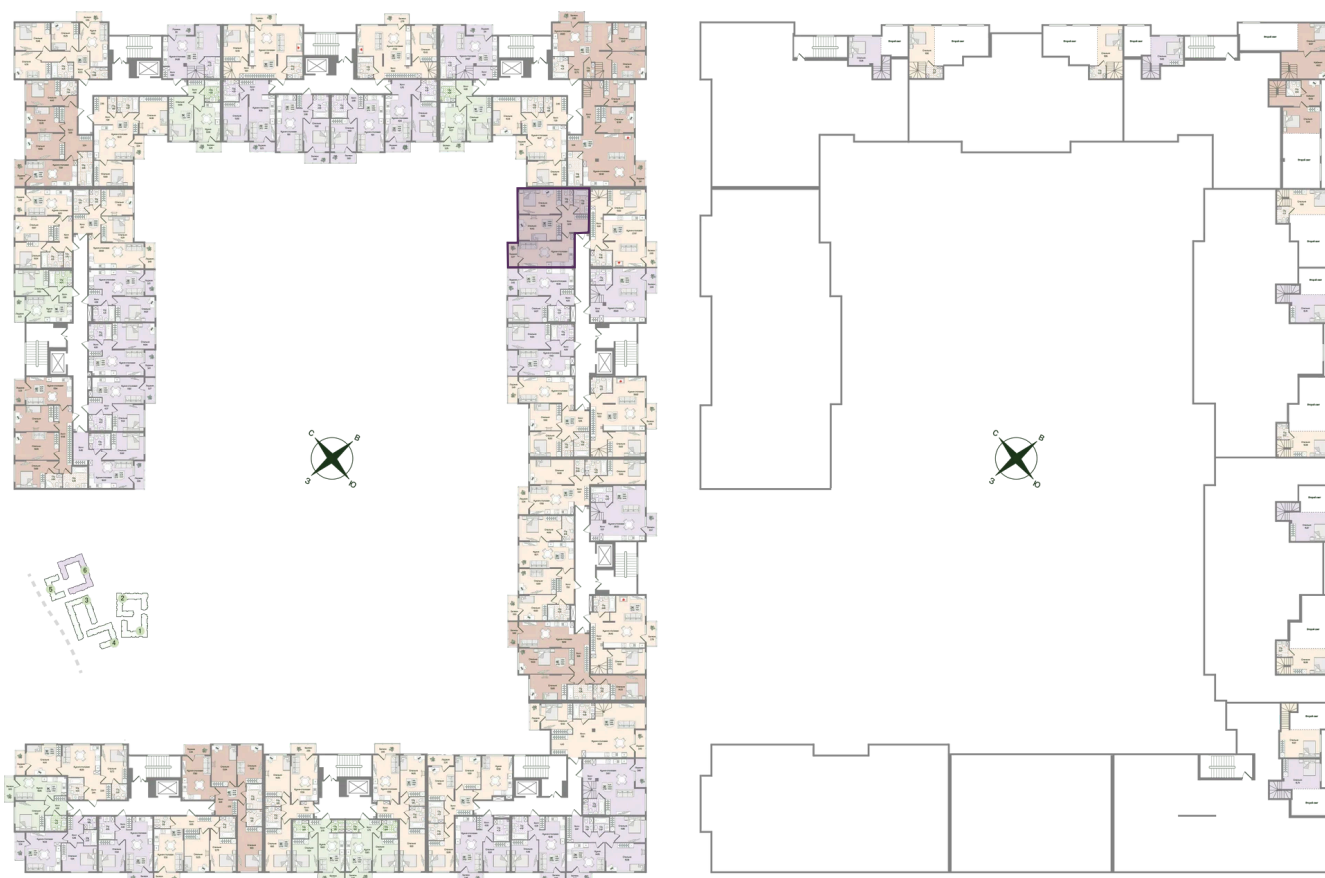

# 2 комнатная 66.55 м<sup>2</sup>

17 485 160 руб.

В ипотеку от 44 936 руб.

Предчистовая отделка

С лоджией

Проект	Охтинские высоты	Корпус	Корпус 6
Этаж	4	Секция	5
Сдача	2 кв. 2027		

21.05.2026 07:32 (Мск)

Не является публичной офертой, цена может быть скорректирована.  
Информация взята с сайта «novoeizm.ru».

# На этаже 4

2 комнатная 66.55 м<sup>2</sup>

21.05.2026 07:32 (Мск)

Не является публичной офертой, цена может быть скорректирована.  
Информация взята с сайта «[novoeizm.ru](http://novoeizm.ru)».

# На генплане Корпус 6

2 комнатная 66.55 м<sup>2</sup>

21.05.2026 07:32 (Мск)

Не является публичной офертой, цена может быть скорректирована.  
Информация взята с сайта «[novoeizm.ru](http://novoeizm.ru)».