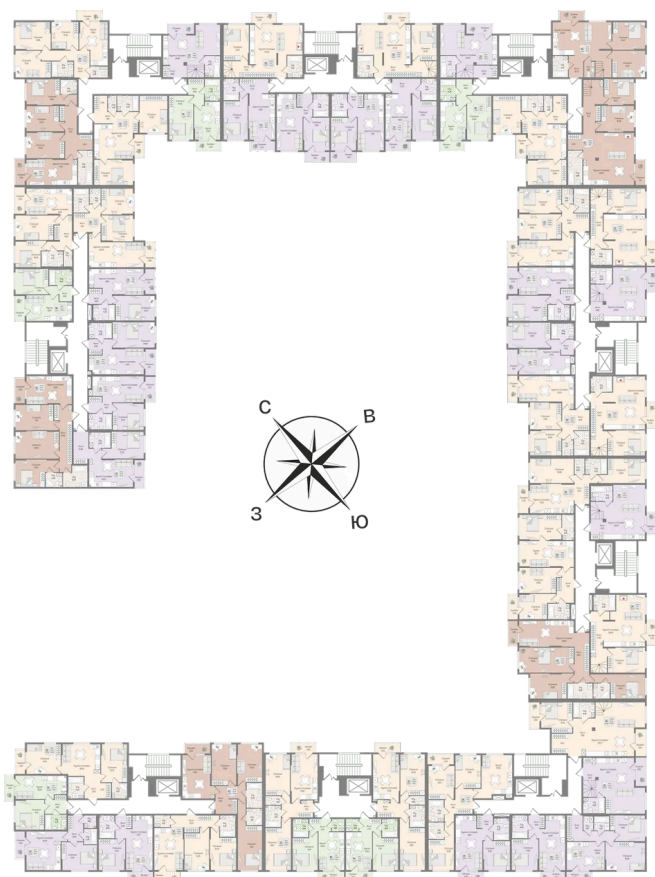

Номер: 117

Отсканируйте QR-код
и смотрите на сайте
novoeizm.ru

2 комнатная 66.55 м²

17 485 160 руб.

В ипотеку от 62 795 руб.

Предчистовая отделка

С лоджией

Проект	Охтинские высоты	Корпус	Корпус 6
Этаж	4	Секция	5
Сдача	2 кв. 2027		

03.04.2026 08:12 (Мск)

Не является публичной офертой, цена может быть скорректирована. Информация взята с сайта «novoeizm.ru»

На этаже 4

2 комнатная 66.55 м²

03.04.2026 08:12 (Мск)

Не является публичной офертой, цена может быть скорректирована. Информация взята с сайта «novoeizm.ru»

На генплане Корпус 6

2 комнатная 66.55 м²

03.04.2026 08:12 (Мск)

Не является публичной офертой, цена может быть скорректирована. Информация взята с сайта «novoeizm.ru»