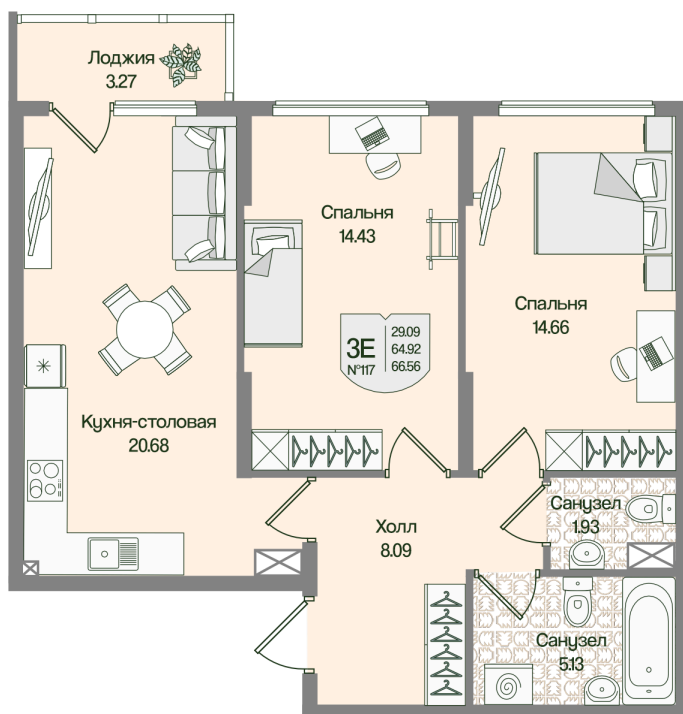

# 2 комнатная 66.55 м<sup>2</sup>

17 485 160 руб.

В ипотеку от 44 936 руб.

Предчистовая отделка

С лоджией

Проект	Охтинские высоты	Корпус	Корпус 6
Этаж	4	Секция	5
Сдача	2 кв. 2027		

21.05.2026 07:32 (Мск)

Не является публичной офертой, цена может быть скорректирована.  
Информация взята с сайта «novoeizm.ru».

# На этаже 4

2 комнатная 66.55 м<sup>2</sup>

21.05.2026 07:32 (Мск)

Не является публичной офертой, цена может быть скорректирована.  
Информация взята с сайта «[novoeizm.ru](http://novoeizm.ru)».

# На генплане Корпус 6

2 комнатная 66.55 м<sup>2</sup>

21.05.2026 07:32 (Мск)

Не является публичной офертой, цена может быть скорректирована.  
Информация взята с сайта «[novoeizm.ru](http://novoeizm.ru)».