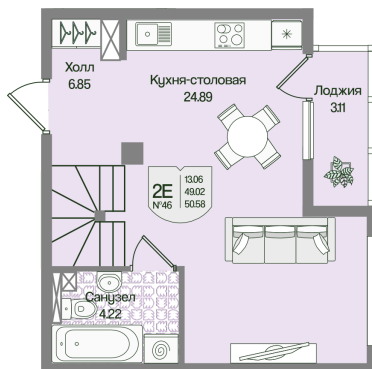

Номер: 46

1 комнатная 50.57 м²

Отсканируйте QR-код
и смотрите на сайте
novoeizm.ru

15 433 142 руб.

В ипотеку от 55 426 руб.

С лоджией

Проект	Охтинские высоты	Корпус	Корпус 6
Этаж	4	Секция	2
Сдача	2 кв. 2027		

03.04.2026 07:02 (Мск)

Не является публичной офертой, цена может быть скорректирована. Информация взята с сайта «novoeizm.ru»

На этаже 4

1 комнатная 50.57 м²

03.04.2026 07:02 (Мск)

Не является публичной офертой, цена может быть скорректирована. Информация взята с сайта «novoeizm.ru»

На генплане Корпус 6

1 комнатная 50.57 м²

03.04.2026 07:02 (Мск)

Не является публичной офертой, цена может быть скорректирована. Информация взята с сайта «novoeizm.ru»