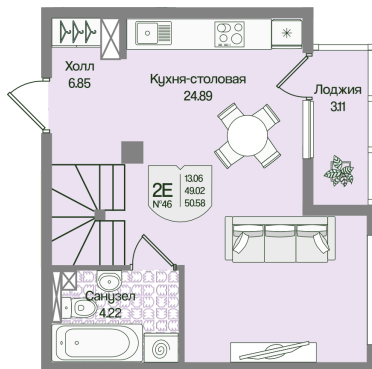

# 1 комнатная 50.57 м<sup>2</sup>

Отсканируйте QR-код  
и смотрите на сайте  
[novoeizm.ru](http://novoeizm.ru)

15 433 142 руб.

В ипотеку от 39 662 руб.

С лоджией

Проект	Охтинские высоты	Корпус	Корпус 6
Этаж	4	Секция	2
Сдача	2 кв. 2027		