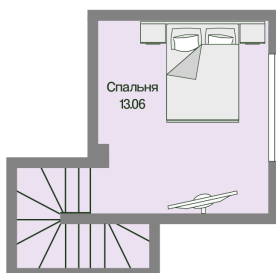

Номер: 46

1 комнатная 50.57 м²

Отсканируйте QR-код
и смотрите на сайте
novoeizm.ru

15 433 142 руб.

В ипотеку от 21 759 руб.

С лоджией

Проект	Охтинские высоты	Корпус	Корпус 6
Этаж	4	Секция	2
Сдача	2 кв. 2027		

07.07.2026 01:23 (Мск)

Не является публичной офертой, цена может быть скорректирована.
Информация взята с сайта «novoeizm.ru».