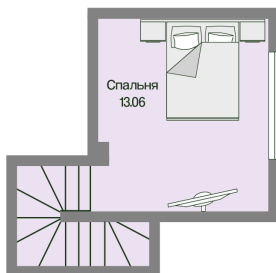

Номер: 46

1 комнатная 50.57 м²

Отсканируйте QR-код
и смотрите на сайте
novoeizm.ru

15 433 142 руб.

В ипотеку от 55 426 руб.

С лоджией

Проект	Охтинские высоты	Корпус	Корпус 6
Этаж	4	Секция	2
Сдача	2 кв. 2027		

03.04.2026 07:02 (Мск)

Не является публичной офертой, цена может быть скорректирована. Информация взята с сайта «novoeizm.ru»

На этаже 4

1 комнатная 50.57 м²

03.04.2026 07:02 (Мск)

Не является публичной офертой, цена может быть скорректирована. Информация взята с сайта «novoeizm.ru»

На генплане Корпус 6

1 комнатная 50.57 м²

03.04.2026 07:02 (Мск)

Не является публичной офертой, цена может быть скорректирована. Информация взята с сайта «novoeizm.ru»