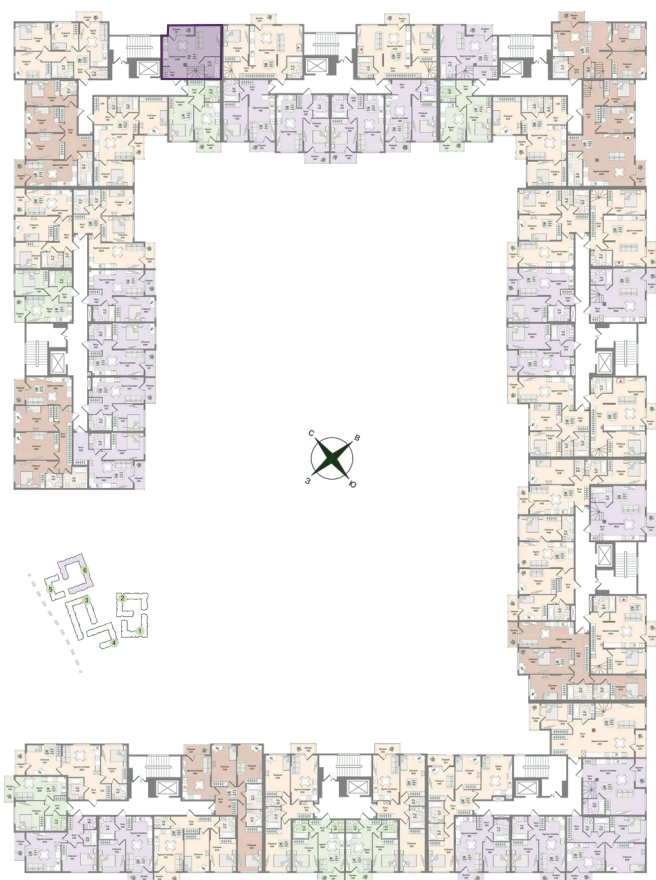

Номер: 46

1 комнатная 50.57 м²

Отсканируйте QR-код
и смотрите на сайте
novoeizm.ru

15 433 142 руб.

В ипотеку от 21 759 руб.

С лоджией

Проект	Охтинские высоты	Корпус	Корпус 6
Этаж	4	Секция	2
Сдача	2 кв. 2027		

07.07.2026 01:23 (Мск)

Не является публичной офертой, цена может быть скорректирована.
Информация взята с сайта «novoeizm.ru».

На этаже 4

1 комнатная 50.57 м²

07.07.2026 01:23 (Мск)

Не является публичной офертой, цена может быть скорректирована.
Информация взята с сайта «novoeizm.ru».

На генплане Корпус 6

1 комнатная 50.57 м²

07.07.2026 01:23 (Мск)

Не является публичной офертой, цена может быть скорректирована.
Информация взята с сайта «novoeizm.ru».