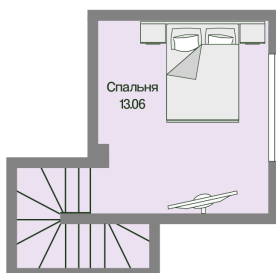

Номер: 46

1 комнатная 50.57 м²

Отсканируйте QR-код
и смотрите на сайте
novoeizm.ru

15 433 142 руб.

В ипотеку от 21 759 руб.

С лоджией

Проект	Охтинские высоты	Корпус	Корпус 6
Этаж	4	Секция	2
Сдача	2 кв. 2027		

07.07.2026 01:23 (Мск)

Не является публичной офертой, цена может быть скорректирована.
Информация взята с сайта «novoeizm.ru».

На этаже 4

1 комнатная 50.57 м²

07.07.2026 01:23 (Мск)

Не является публичной офертой, цена может быть скорректирована.
Информация взята с сайта «novoeizm.ru».

На генплане Корпус 6

1 комнатная 50.57 м²

07.07.2026 01:23 (Мск)

Не является публичной офертой, цена может быть скорректирована.
Информация взята с сайта «novoeizm.ru».