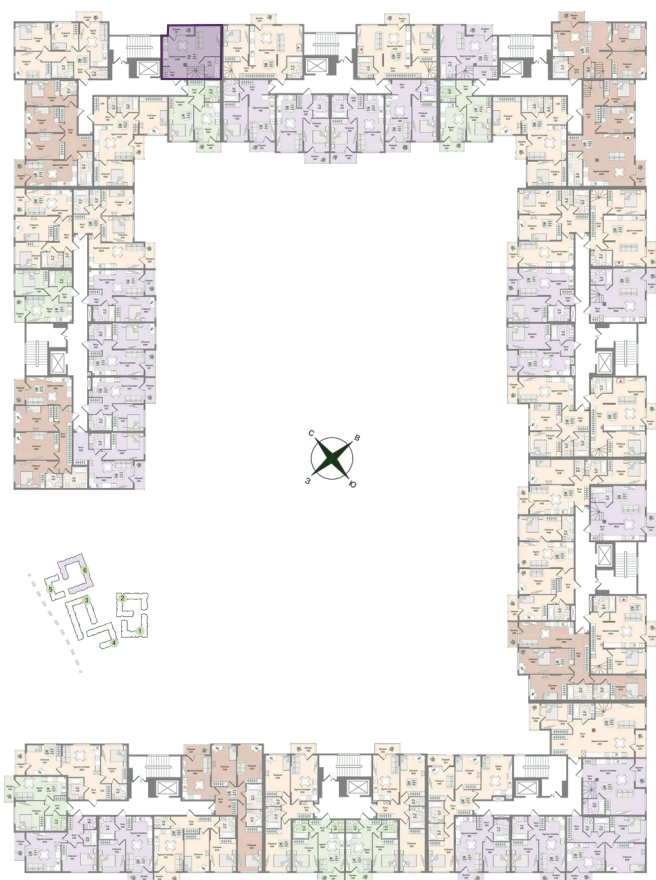

# 1 комнатная 50.57 м<sup>2</sup>

Отсканируйте QR-код  
и смотрите на сайте  
[novoeizm.ru](http://novoeizm.ru)

15 433 142 руб.

В ипотеку от 39 662 руб.

С лоджией

Проект	Охтинские высоты	Корпус	Корпус 6
Этаж	4	Секция	2
Сдача	2 кв. 2027		

# На этаже 4

1 комнатная 50.57 м<sup>2</sup>

21.05.2026 06:18 (Мск)

Не является публичной офертой, цена может быть скорректирована.  
Информация взята с сайта «[novoeizm.ru](http://novoeizm.ru)».