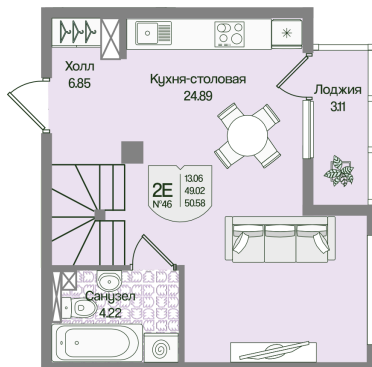

Номер: 46

1 комнатная 50.57 м²

Отсканируйте QR-код
и смотрите на сайте
novoeizm.ru

15 433 142 руб.

В ипотеку от 21 759 руб.

С лоджией

Проект	Охтинские высоты	Корпус	Корпус 6
Этаж	4	Секция	2
Сдача	2 кв. 2027		

07.07.2026 01:23 (Мск)

Не является публичной офертой, цена может быть скорректирована.
Информация взята с сайта «novoeizm.ru».

На этаже 4

1 комнатная 50.57 м²

07.07.2026 01:23 (Мск)

Не является публичной офертой, цена может быть скорректирована.
Информация взята с сайта «novoeizm.ru».

На генплане Корпус 6

1 комнатная 50.57 м²

07.07.2026 01:23 (Мск)

Не является публичной офертой, цена может быть скорректирована.
Информация взята с сайта «novoeizm.ru».