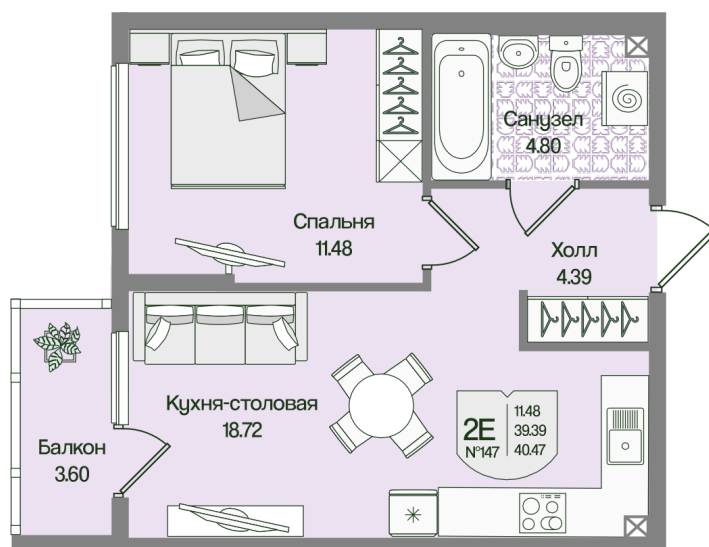

Номер: 147

Отсканируйте QR-код
и смотрите на сайте
novoeizm.ru

1 комнатная 40.47 м²

10 578 484 руб.

В ипотеку от 37 991 руб.

Предчистовая отделка

Проект	Охтинские высоты	Корпус	Корпус 6
Этаж	2	Секция	7
Сдача	2 кв. 2027		

03.04.2026 02:28 (Мск)

Не является публичной офертой, цена может быть скорректирована. Информация взята с сайта «novoeizm.ru»

На этаже 2

1 комнатная 40.47 м²

03.04.2026 02:28 (Мск)

Не является публичной офертой, цена может быть скорректирована. Информация взята с сайта «novoeizm.ru»

На генплане Корпус 6

1 комнатная 40.47 м²

03.04.2026 02:28 (Мск)

Не является публичной офертой, цена может быть скорректирована. Информация взята с сайта «novoeizm.ru»