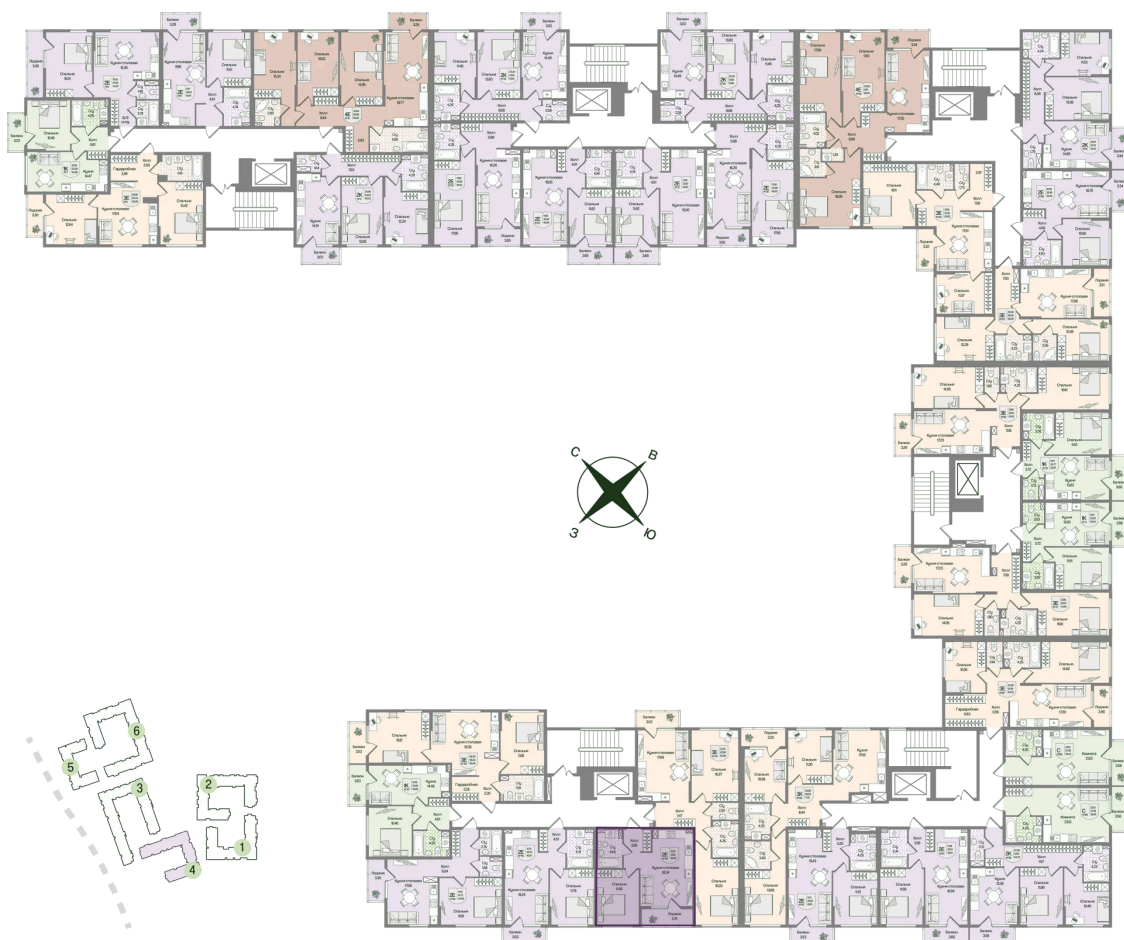

Номер: 114

Отсканируйте QR-код
и смотрите на сайте
novoeizm.ru

1 комнатная 40 м²

10 360 146 руб.

В ипотеку от 26 625 руб.

Предчистовая отделка

С лоджией

Проект	Охтинские высоты	Корпус	Корпус 4
Этаж	2	Секция	6
Сдача	2 кв. 2027		

21.05.2026 08:40 (Мск)

Не является публичной офертой, цена может быть скорректирована.
Информация взята с сайта «novoeizm.ru».

На этаже 2

1 комнатная 40 м²

21.05.2026 08:40 (Мск)

Не является публичной офертой, цена может быть скорректирована.
Информация взята с сайта «novoeizm.ru».

На генплане Корпус 4

1 комнатная 40 м²

21.05.2026 08:40 (Мск)

Не является публичной офертой, цена может быть скорректирована.
Информация взята с сайта «novoeizm.ru».