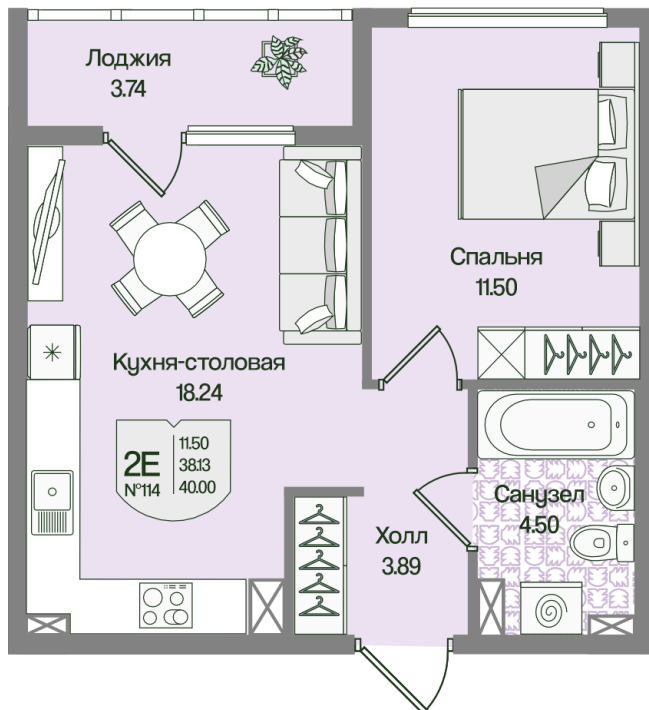

Номер: 114

Отсканируйте QR-код
и смотрите на сайте
novoeizm.ru

1 комнатная 40 м²

10 360 146 руб.

В ипотеку от 26 625 руб.

Предчистовая отделка

С лоджией

Проект	Охтинские высоты	Корпус	Корпус 4
Этаж	2	Секция	6
Сдача	2 кв. 2027		

21.05.2026 08:40 (Мск)

Не является публичной офертой, цена может быть скорректирована.
Информация взята с сайта «novoeizm.ru».

На этаже 2

1 комнатная 40 м²

21.05.2026 08:40 (Мск)

Не является публичной офертой, цена может быть скорректирована.
Информация взята с сайта «novoeizm.ru».

На генплане Корпус 4

1 комнатная 40 м²

21.05.2026 08:40 (Мск)

Не является публичной офертой, цена может быть скорректирована.
Информация взята с сайта «novoeizm.ru».