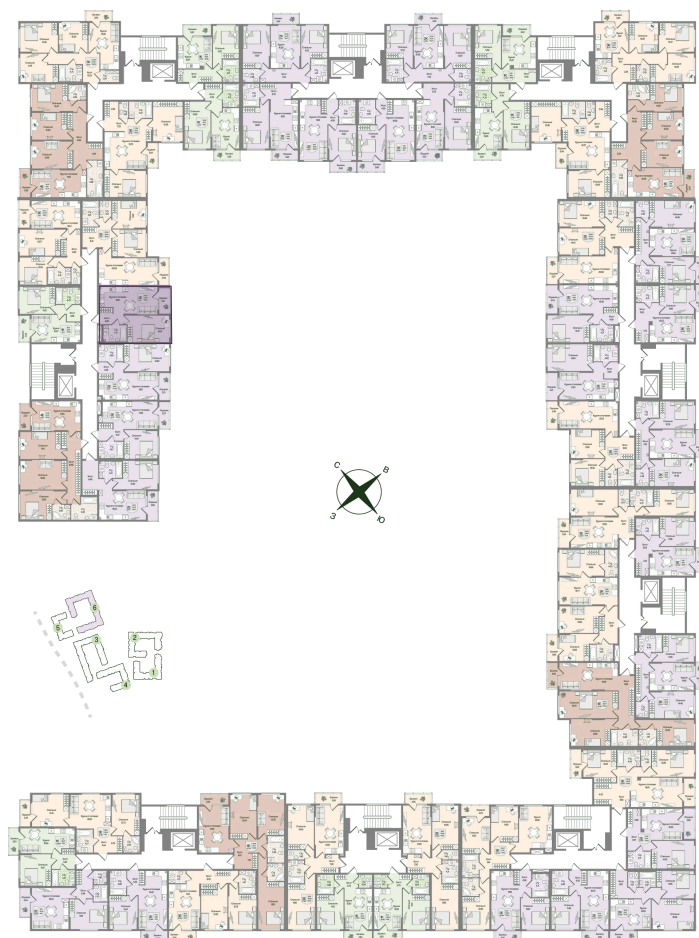

Номер: 11

1 комнатная 42.17 м²

Отсканируйте QR-код
и смотрите на сайте
novoeizm.ru

11 025 463 руб.

В ипотеку от 28 335 руб.

Предчистовая отделка

С лоджией

Проект	Охтинские высоты	Корпус	Корпус 6
Этаж	2	Секция	1
Сдача	2 кв. 2027		

21.05.2026 04:03 (Мск)

Не является публичной офертой, цена может быть скорректирована.
Информация взята с сайта «novoeizm.ru».

На этаже 2

1 комнатная 42.17 м²

21.05.2026 04:03 (Мск)

Не является публичной офертой, цена может быть скорректирована.
Информация взята с сайта «novoeizm.ru».

На генплане Корпус 6

1 комнатная 42.17 м²

21.05.2026 04:03 (Мск)

Не является публичной офертой, цена может быть скорректирована.
Информация взята с сайта «novoeizm.ru».