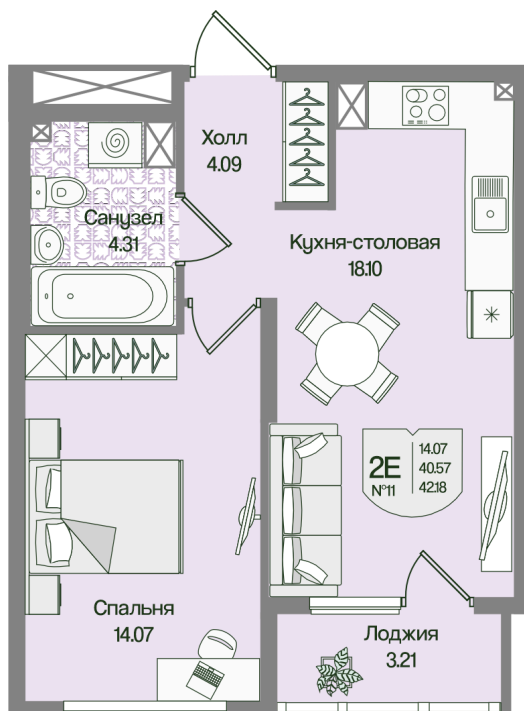

Номер: 11

1 комнатная 42.17 м²

Отсканируйте QR-код
и смотрите на сайте
novoeizm.ru

11 025 463 руб.

В ипотеку от 15 545 руб.

Предчистовая отделка

С лоджией

Проект	Охтинские высоты	Корпус	Корпус 6
Этаж	2	Секция	1
Сдача	2 кв. 2027		

05.07.2026 21:55 (Мск)

Не является публичной офертой, цена может быть скорректирована.
Информация взята с сайта «novoeizm.ru».

На этаже 2

1 комнатная 42.17 м²

05.07.2026 21:55 (Мск)

Не является публичной офертой, цена может быть скорректирована.
Информация взята с сайта «novoeizm.ru».

На генплане Корпус 6

1 комнатная 42.17 м²

05.07.2026 21:55 (Мск)

Не является публичной офертой, цена может быть скорректирована.
Информация взята с сайта «novoeizm.ru».