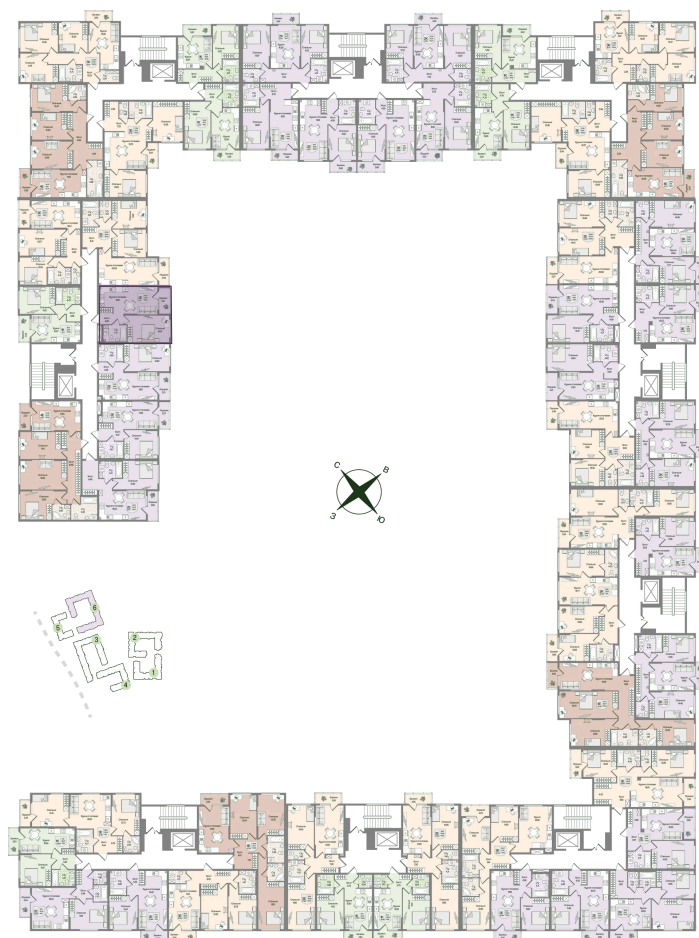

Номер: 11

1 комнатная 42.17 м²

Отсканируйте QR-код
и смотрите на сайте
novoeizm.ru

11 025 463 руб.

В ипотеку от 15 545 руб.

Предчистовая отделка

С лоджией

Проект	Охтинские высоты	Корпус	Корпус 6
Этаж	2	Секция	1
Сдача	2 кв. 2027		

05.07.2026 21:55 (Мск)

Не является публичной офертой, цена может быть скорректирована.
Информация взята с сайта «novoeizm.ru».

На этаже 2

1 комнатная 42.17 м²

05.07.2026 21:55 (Мск)

Не является публичной офертой, цена может быть скорректирована.
Информация взята с сайта «novoeizm.ru».

На генплане Корпус 6

1 комнатная 42.17 м²

05.07.2026 21:55 (Мск)

Не является публичной офертой, цена может быть скорректирована.
Информация взята с сайта «novoeizm.ru».