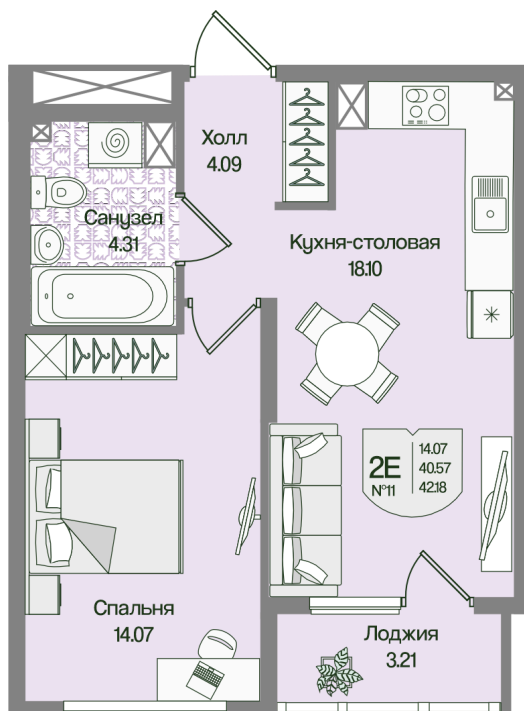

Номер: 11

1 комнатная 42.17 м²

Отсканируйте QR-код
и смотрите на сайте
novoeizm.ru

11 025 463 руб.

В ипотеку от 28 335 руб.

Предчистовая отделка

С лоджией

Проект	Охтинские высоты	Корпус	Корпус 6
Этаж	2	Секция	1
Сдача	2 кв. 2027		

21.05.2026 04:03 (Мск)

Не является публичной офертой, цена может быть скорректирована.
Информация взята с сайта «novoeizm.ru».

На этаже 2

1 комнатная 42.17 м²

21.05.2026 04:03 (Мск)

Не является публичной офертой, цена может быть скорректирована.
Информация взята с сайта «novoeizm.ru».

На генплане Корпус 6

1 комнатная 42.17 м²

21.05.2026 04:03 (Мск)

Не является публичной офертой, цена может быть скорректирована.
Информация взята с сайта «novoeizm.ru».