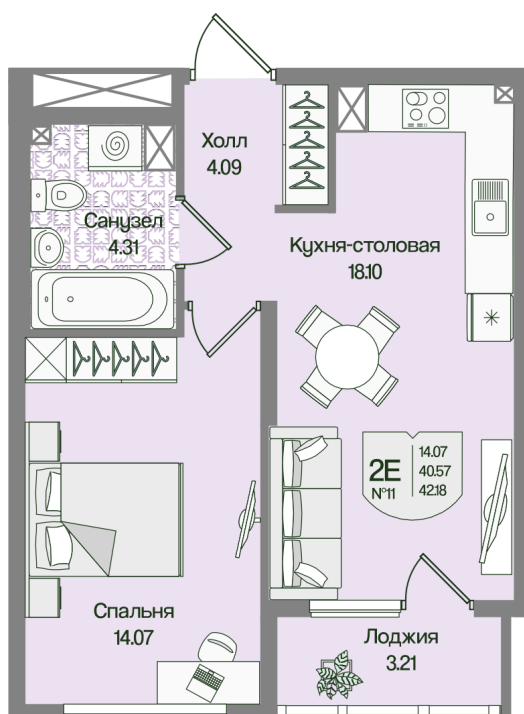

Номер: 11

Отсканируйте QR-код
и смотрите на сайте
novoeizm.ru

1 комнатная 42.17 м²

11 025 463 руб.

В ипотеку от 39 596 руб.

Предчистовая отделка

С лоджией

Проект Охтинские высоты

Корпус Корпус 6

Этаж 2

Секция 1

Сдача 2 кв. 2027

03.04.2026 05:21 (Мск)

Не является публичной офертой, цена может быть скорректирована. Информация взята с сайта «novoeizm.ru»

На этаже 2

1 комнатная 42.17 м²

03.04.2026 05:21 (Мск)

Не является публичной офертой, цена может быть скорректирована. Информация взята с сайта «novoeizm.ru»

На генплане Корпус 6

1 комнатная 42.17 м²

03.04.2026 05:21 (Мск)

Не является публичной офертой, цена может быть скорректирована. Информация взята с сайта «novoeizm.ru»