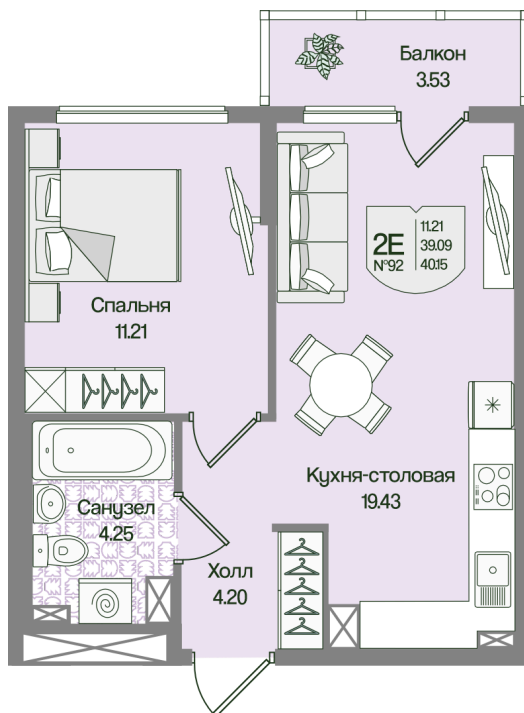

Номер: 92

Отсканируйте QR-код
и смотрите на сайте
novoeizm.ru

1 комнатная 40.15 м²

10 398 996 руб.

В ипотеку от 26 725 руб.

Предчистовая отделка

С балконом

Проект	Охтинские высоты	Корпус	Корпус 4
Этаж	2	Секция	5
Сдача	2 кв. 2027		

21.05.2026 04:56 (Мск)

Не является публичной офертой, цена может быть скорректирована.
Информация взята с сайта «novoeizm.ru».

На этаже 2

1 комнатная 40.15 м²

21.05.2026 04:56 (Мск)

Не является публичной офертой, цена может быть скорректирована.
Информация взята с сайта «novoeizm.ru».

На генплане Корпус 4

1 комнатная 40.15 м²

21.05.2026 04:56 (Мск)

Не является публичной офертой, цена может быть скорректирована.
Информация взята с сайта «novoeizm.ru».