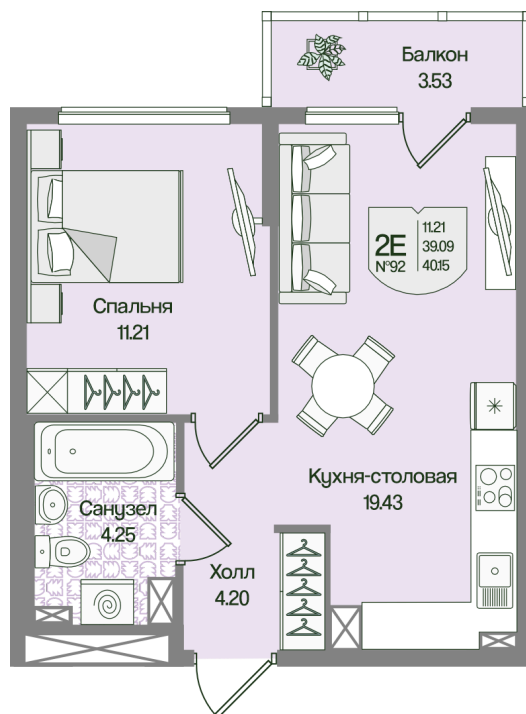

Номер: 92

Отсканируйте QR-код
и смотрите на сайте
novoeizm.ru

1 комнатная 40.15 м²

10 398 996 руб.

В ипотеку от 37 346 руб.

Предчистовая отделка

Проект	Охтинские высоты	Корпус	Корпус 4
Этаж	2	Секция	5
Сдача	2 кв. 2027		

03.04.2026 02:23 (Мск)

Не является публичной офертой, цена может быть скорректирована. Информация взята с сайта «novoeizm.ru»

На этаже 2

1 комнатная 40.15 м²

03.04.2026 02:23 (Мск)

Не является публичной офертой, цена может быть скорректирована. Информация взята с сайта «novoeizm.ru»

На генплане Корпус 4

1 комнатная 40.15 м²

03.04.2026 02:23 (Мск)

Не является публичной офертой, цена может быть скорректирована. Информация взята с сайта «novoeizm.ru»