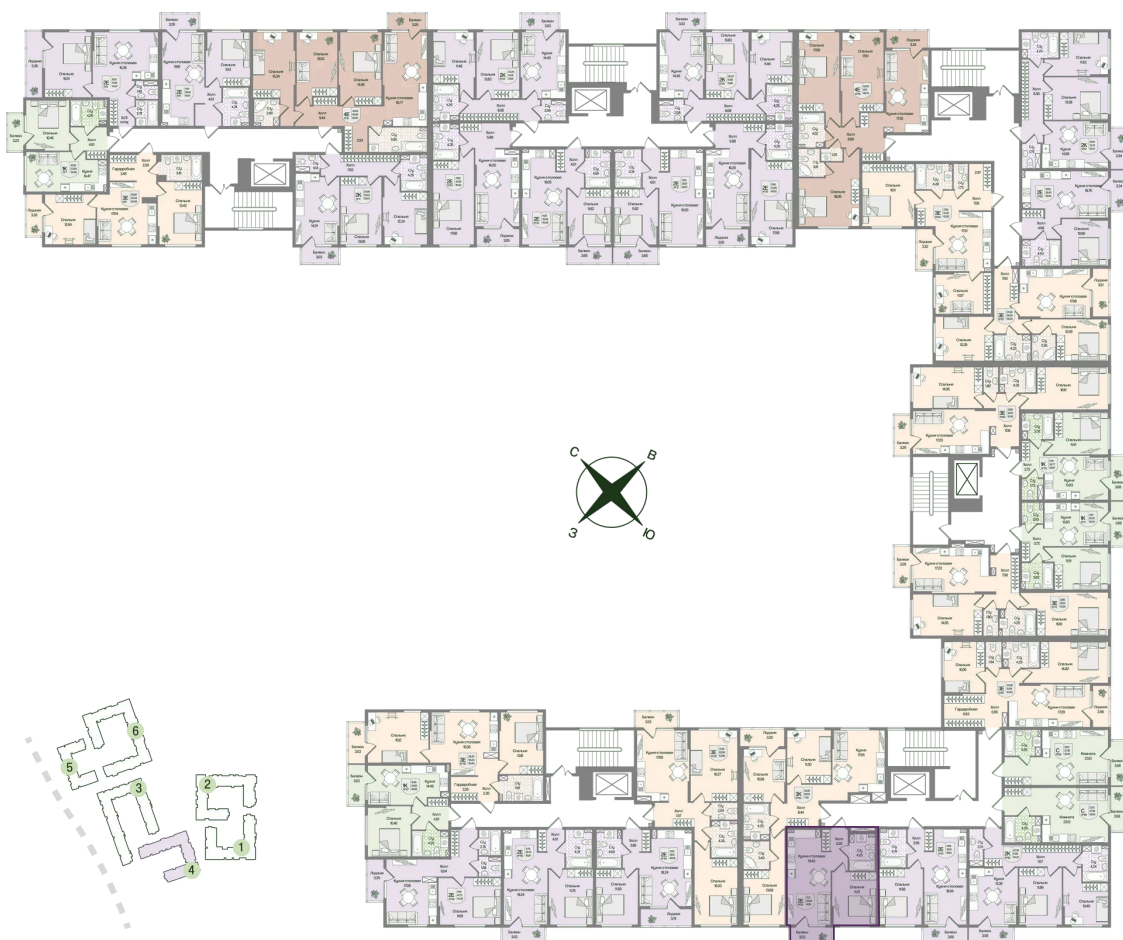

Номер: 92

Отсканируйте QR-код
и смотрите на сайте
novoeizm.ru

1 комнатная 40.15 м²

10 398 996 руб.

В ипотеку от 26 725 руб.

Предчистовая отделка

С балконом

Проект	Охтинские высоты	Корпус	Корпус 4
Этаж	2	Секция	5
Сдача	2 кв. 2027		

21.05.2026 04:56 (Мск)

Не является публичной офертой, цена может быть скорректирована.
Информация взята с сайта «novoeizm.ru».

На этаже 2

1 комнатная 40.15 м²

21.05.2026 04:56 (Мск)

Не является публичной офертой, цена может быть скорректирована.
Информация взята с сайта «novoeizm.ru».

На генплане Корпус 4

1 комнатная 40.15 м²

21.05.2026 04:56 (Мск)

Не является публичной офертой, цена может быть скорректирована.
Информация взята с сайта «novoeizm.ru».