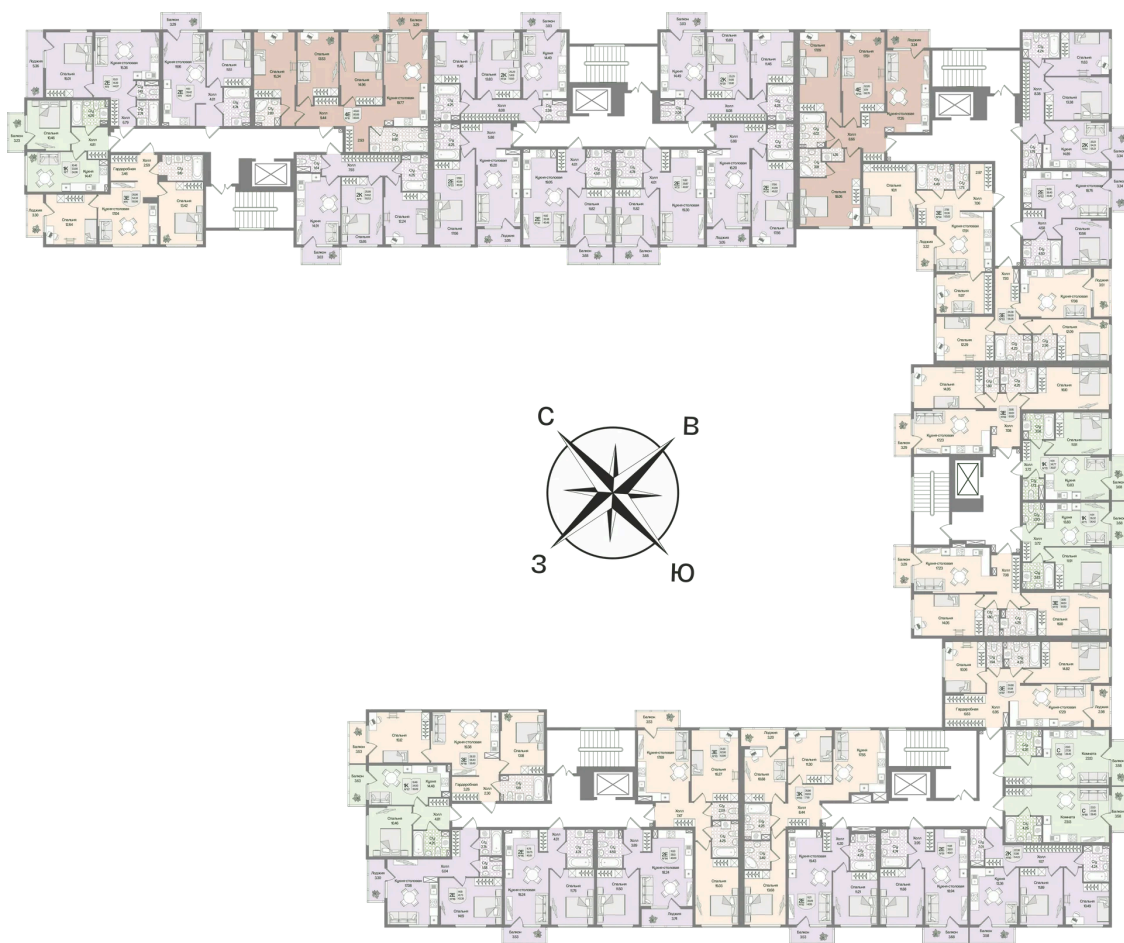

Номер: 92

Отсканируйте QR-код
и смотрите на сайте
novoeizm.ru

1 комнатная 40.15 м²

10 398 996 руб.

В ипотеку от 37 346 руб.

Предчистовая отделка

Проект	Охтинские высоты	Корпус	Корпус 4
Этаж	2	Секция	5
Сдача	2 кв. 2027		

03.04.2026 02:23 (Мск)

Не является публичной офертой, цена может быть скорректирована. Информация взята с сайта «novoeizm.ru»

На этаже 2

1 комнатная 40.15 м²

03.04.2026 02:23 (Мск)

Не является публичной офертой, цена может быть скорректирована. Информация взята с сайта «novoeizm.ru»

На генплане Корпус 4

1 комнатная 40.15 м²

03.04.2026 02:23 (Мск)

Не является публичной офертой, цена может быть скорректирована. Информация взята с сайта «novoeizm.ru»