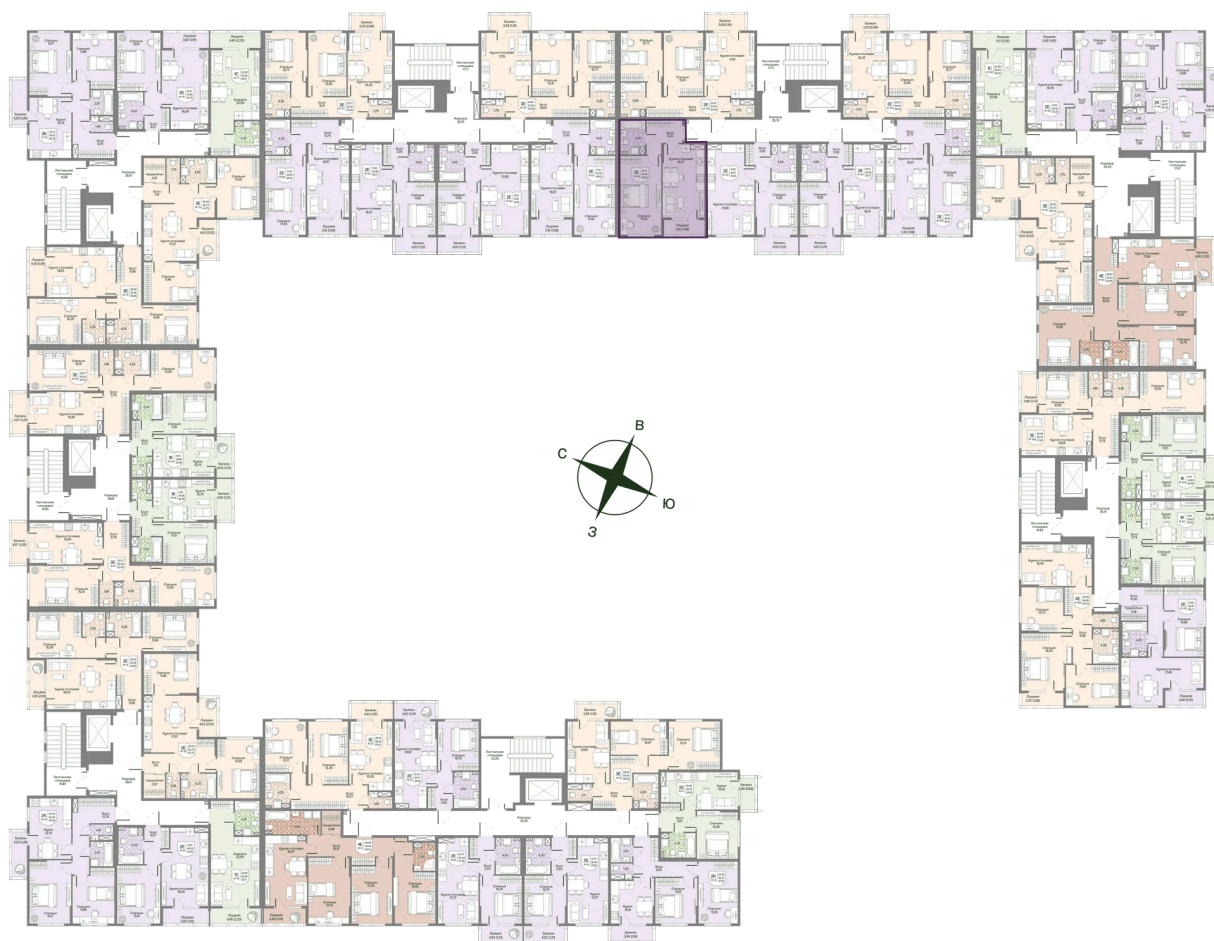

Номер: 123

Отсканируйте QR-код
и смотрите на сайте
novoeizm.ru

1 комнатная 43.05 м²

11 665 870 руб.

В ипотеку от 41 896 руб.

Предчистовая отделка

С лоджией

Проект	Охтинские высоты	Корпус	Корпус 2
Этаж	3	Секция	6
Сдача	2 кв. 2027		

03.04.2026 08:08 (Мск)

Не является публичной офертой, цена может быть скорректирована. Информация взята с сайта «novoeizm.ru»

На этаже 3

1 комнатная 43.05 м²

03.04.2026 08:08 (Мск)

Не является публичной офертой, цена может быть скорректирована. Информация взята с сайта «novoeizm.ru»

На генплане Корпус 2

1 комнатная 43.05 м²

03.04.2026 08:08 (Мск)

Не является публичной офертой, цена может быть скорректирована. Информация взята с сайта «novoeizm.ru»