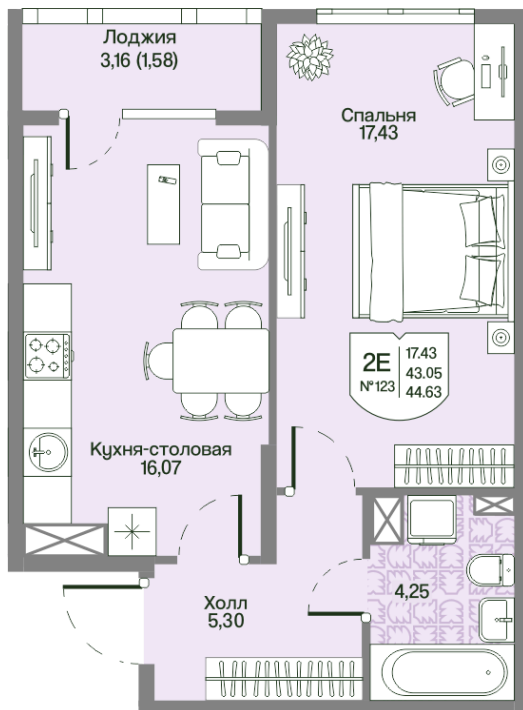

Номер: 123

Отсканируйте QR-код
и смотрите на сайте
novoeizm.ru

1 комнатная 43.05 м²

11 665 870 руб.

В ипотеку от 41 896 руб.

Предчистовая отделка

С лоджией

Проект	Охтинские высоты	Корпус	Корпус 2
Этаж	3	Секция	6
Сдача	2 кв. 2027		

03.04.2026 08:08 (Мск)

Не является публичной офертой, цена может быть скорректирована. Информация взята с сайта «novoeizm.ru»

На этаже 3

1 комнатная 43.05 м²

03.04.2026 08:08 (Мск)

Не является публичной офертой, цена может быть скорректирована. Информация взята с сайта «novoeizm.ru»

На генплане Корпус 2

1 комнатная 43.05 м²

03.04.2026 08:08 (Мск)

Не является публичной офертой, цена может быть скорректирована. Информация взята с сайта «novoeizm.ru»