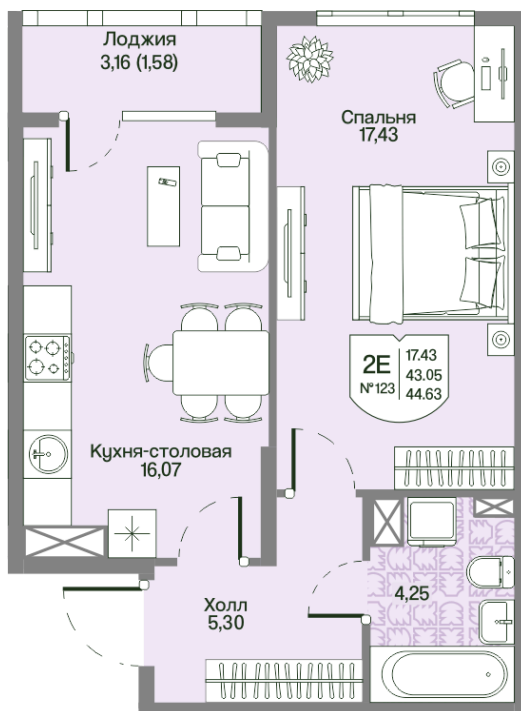

Номер: 123

Отсканируйте QR-код
и смотрите на сайте
novoeizm.ru

1 комнатная 43.05 м²

11 665 870 руб.

В ипотеку от 29 981 руб.

Предчистовая отделка

С лоджией

Проект	Охтинские высоты	Корпус	Корпус 2
Этаж	3	Секция	6
Сдача	2 кв. 2027		

21.05.2026 08:48 (Мск)

Не является публичной офертой, цена может быть скорректирована.
Информация взята с сайта «novoeizm.ru».

На этаже 3

1 комнатная 43.05 м²

21.05.2026 08:48 (Мск)

Не является публичной офертой, цена может быть скорректирована.
Информация взята с сайта «novoeizm.ru».

На генплане

Корпус 2

1 комнатная 43.05 м²

21.05.2026 08:48 (Мск)

Не является публичной офертой, цена может быть скорректирована.
Информация взята с сайта «novoeizm.ru».