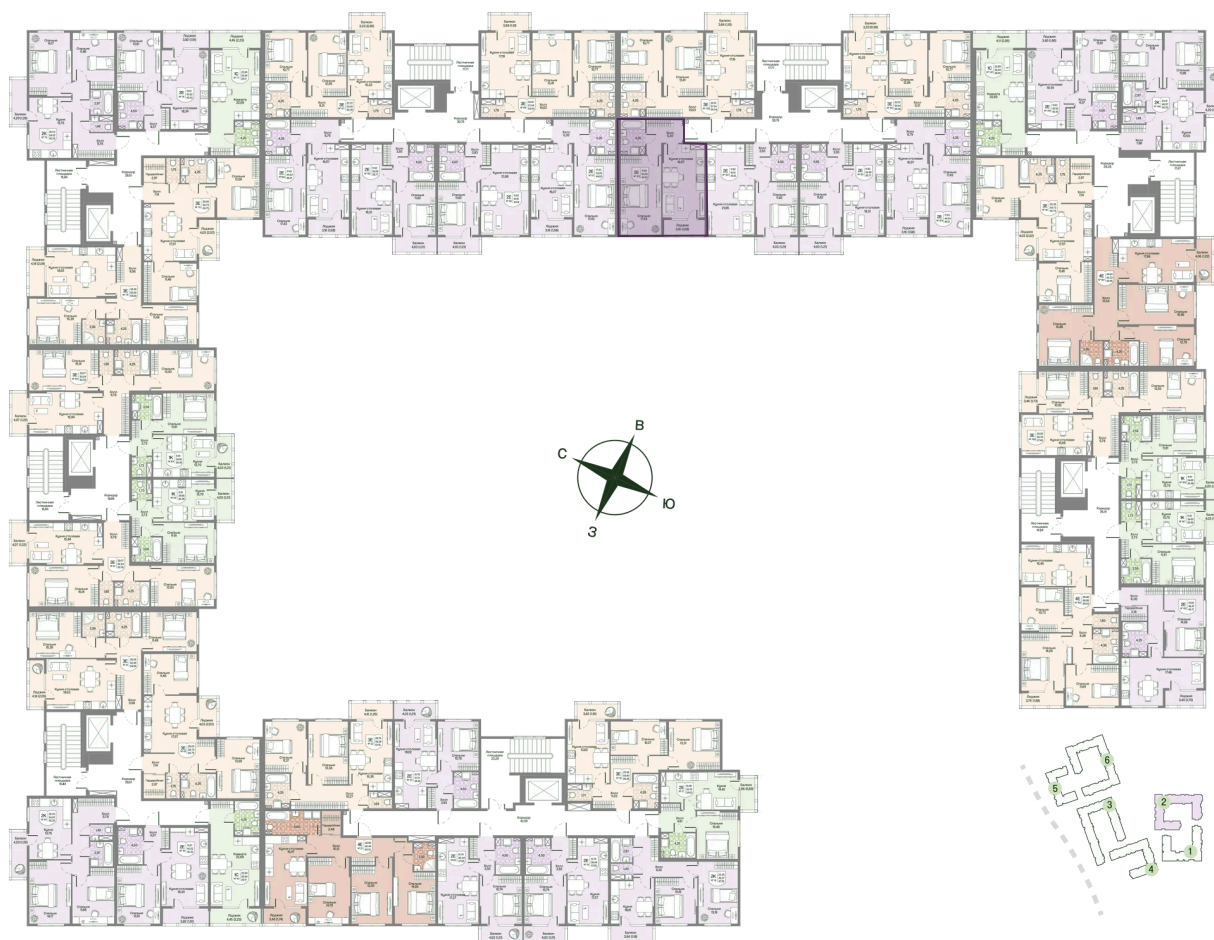

На этаже 3

1 комнатная 43.05 м²

21.05.2026 08:48 (Мск)

Не является публичной офертой, цена может быть скорректирована.
Информация взята с сайта «novoeizm.ru».