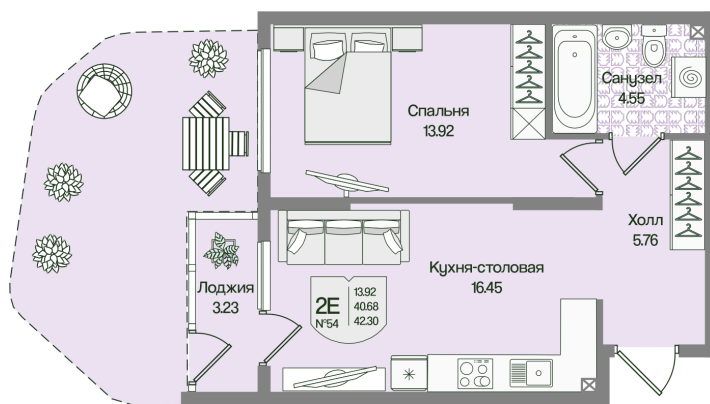

Номер: 54

Отсканируйте QR-код
и смотрите на сайте
novoeizm.ru

1 комнатная 42.29 м²

12 457 232 руб.

В ипотеку от 32 014 руб.

Предчистовая отделка

С лоджией

Проект	Охтинские высоты	Корпус	Корпус 6
Этаж	1	Секция	3
Сдача	2 кв. 2027		

21.05.2026 04:59 (Мск)

Не является публичной офертой, цена может быть скорректирована.
Информация взята с сайта «novoeizm.ru».

На этаже 1

1 комнатная 42.29 м²

21.05.2026 04:59 (Мск)

Не является публичной офертой, цена может быть скорректирована.
Информация взята с сайта «novoeizm.ru».

На генплане Корпус 6

1 комнатная 42.29 м²

21.05.2026 04:59 (Мск)

Не является публичной офертой, цена может быть скорректирована.
Информация взята с сайта «novoeizm.ru».