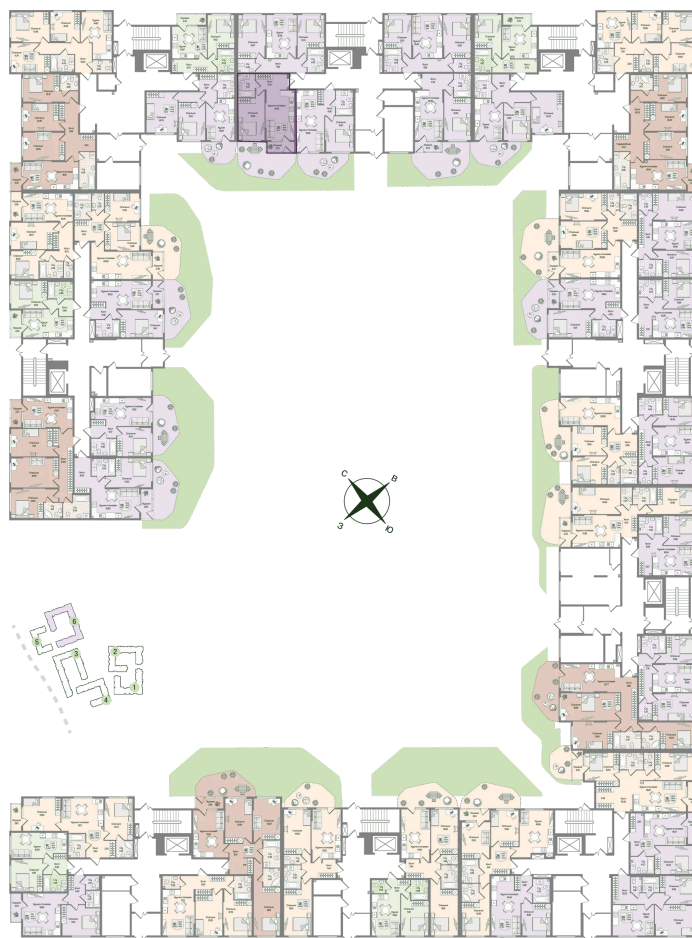

Номер: 54

Отсканируйте QR-код
и смотрите на сайте
novoeizm.ru

1 комнатная 42.29 м²

12 457 232 руб.

В ипотеку от 17 564 руб.

Предчистовая отделка

С лоджией

Проект	Охтинские высоты	Корпус	Корпус 6
Этаж	1	Секция	3
Сдача	2 кв. 2027		

05.07.2026 23:26 (Мск)

Не является публичной офертой, цена может быть скорректирована.
Информация взята с сайта «novoeizm.ru».

На этаже 1

1 комнатная 42.29 м²

05.07.2026 23:26 (Мск)

Не является публичной офертой, цена может быть скорректирована.
Информация взята с сайта «novoeizm.ru».

На генплане

Корпус 6

1 комнатная 42.29 м²

05.07.2026 23:26 (Мск)

Не является публичной офертой, цена может быть скорректирована.
Информация взята с сайта «novoeizm.ru».