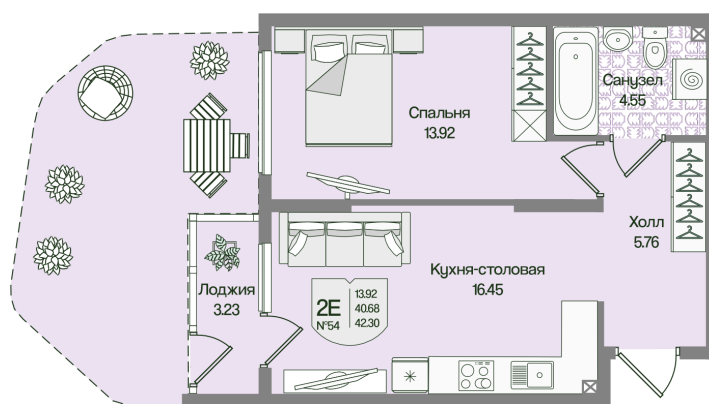

Номер: 54

Отсканируйте QR-код
и смотрите на сайте
novoeizm.ru

1 комнатная 42.29 м²

12 457 232 руб.

В ипотеку от 17 564 руб.

Предчистовая отделка

С лоджией

Проект	Охтинские высоты	Корпус	Корпус 6
Этаж	1	Секция	3
Сдача	2 кв. 2027		

05.07.2026 23:26 (Мск)

Не является публичной офертой, цена может быть скорректирована.
Информация взята с сайта «novoeizm.ru».

На этаже 1

1 комнатная 42.29 м²

05.07.2026 23:26 (Мск)

Не является публичной офертой, цена может быть скорректирована.
Информация взята с сайта «novoeizm.ru».

На генплане

Корпус 6

1 комнатная 42.29 м²

05.07.2026 23:26 (Мск)

Не является публичной офертой, цена может быть скорректирована.
Информация взята с сайта «novoeizm.ru».