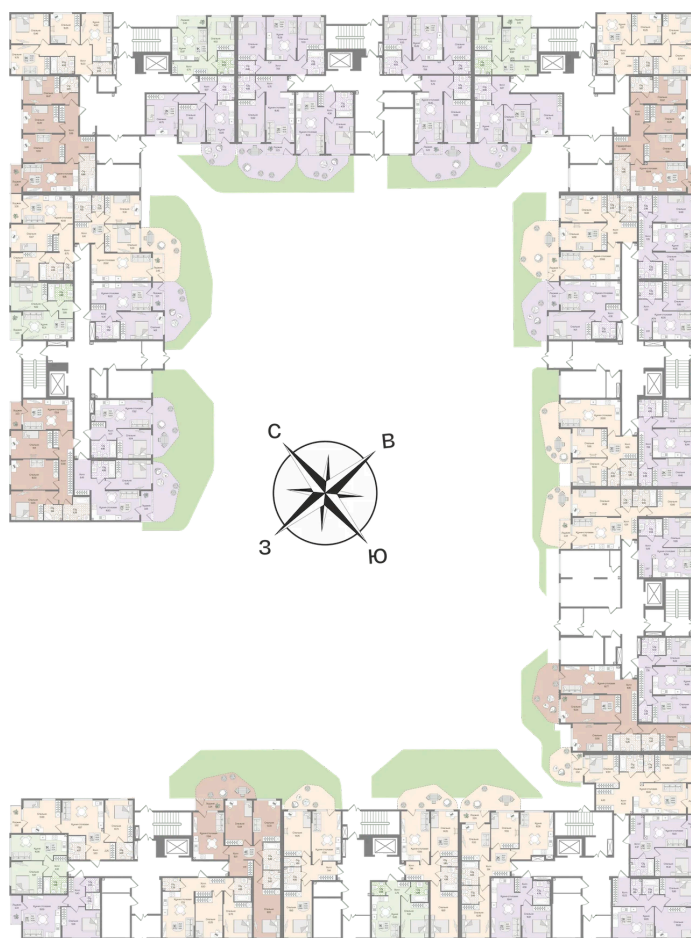

Номер: 54

Отсканируйте QR-код
и смотрите на сайте
novoeizm.ru

1 комнатная 42.29 м²

12 457 232 руб.

В ипотеку от 44 738 руб.

Предчистовая отделка

С лоджией

Проект	Охтинские высоты	Корпус	Корпус 6
Этаж	1	Секция	3
Сдача	2 кв. 2027		

03.04.2026 06:46 (Мск)

Не является публичной офертой, цена может быть скорректирована. Информация взята с сайта «novoeizm.ru»

На этаже 1

1 комнатная 42.29 м²

03.04.2026 06:46 (Мск)

Не является публичной офертой, цена может быть скорректирована. Информация взята с сайта «novoeizm.ru»

На генплане Корпус 6

1 комнатная 42.29 м²

03.04.2026 06:46 (Мск)

Не является публичной офертой, цена может быть скорректирована. Информация взята с сайта «novoeizm.ru»