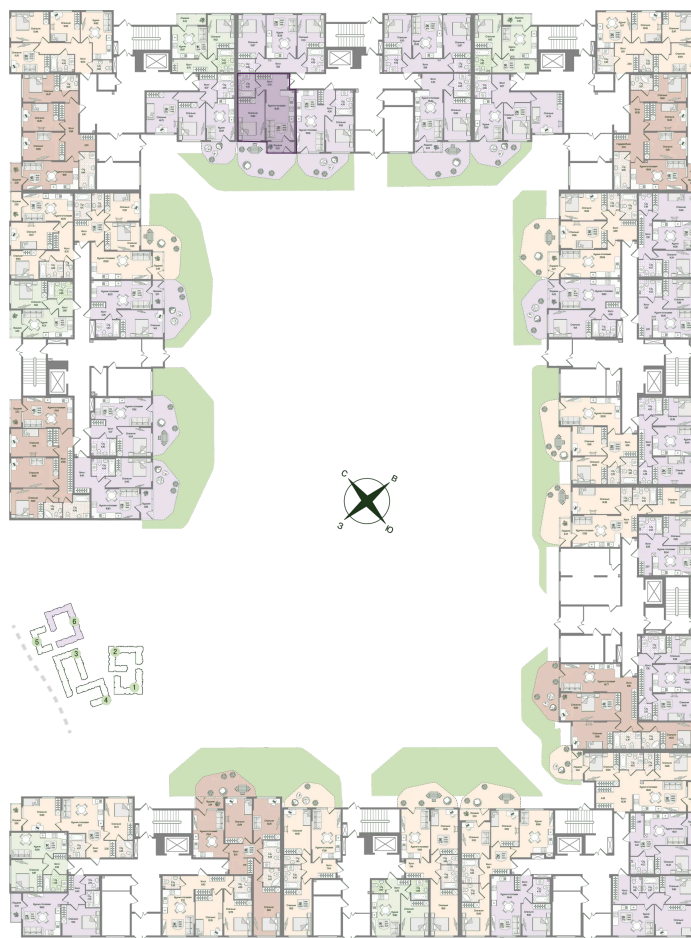

Номер: 54

Отсканируйте QR-код
и смотрите на сайте
novoeizm.ru

1 комнатная 42.29 м²

12 457 232 руб.

В ипотеку от 32 014 руб.

Предчистовая отделка

С лоджией

Проект	Охтинские высоты	Корпус	Корпус 6
Этаж	1	Секция	3
Сдача	2 кв. 2027		

21.05.2026 04:59 (Мск)

Не является публичной офертой, цена может быть скорректирована.
Информация взята с сайта «novoeizm.ru».

На этаже 1

1 комнатная 42.29 м²

21.05.2026 04:59 (Мск)

Не является публичной офертой, цена может быть скорректирована.
Информация взята с сайта «novoeizm.ru».

На генплане Корпус 6

1 комнатная 42.29 м²

21.05.2026 04:59 (Мск)

Не является публичной офертой, цена может быть скорректирована.
Информация взята с сайта «novoeizm.ru».