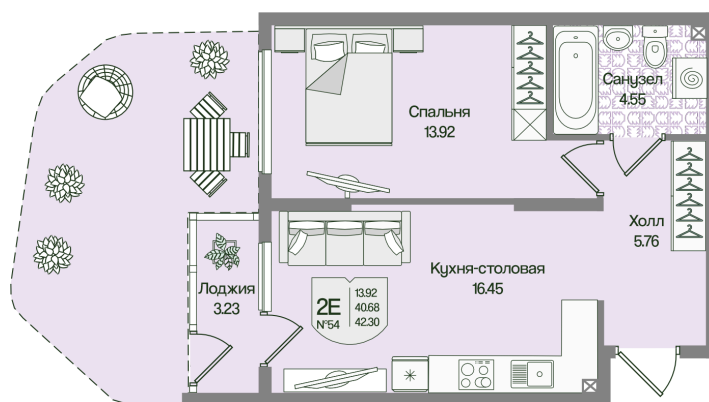

Номер: 54

Отсканируйте QR-код
и смотрите на сайте
novoeizm.ru

1 комнатная 42.29 м²

12 457 232 руб.

В ипотеку от 44 738 руб.

Предчистовая отделка

С лоджией

Проект	Охтинские высоты	Корпус	Корпус 6
Этаж	1	Секция	3
Сдача	2 кв. 2027		

03.04.2026 06:46 (Мск)

Не является публичной офертой, цена может быть скорректирована. Информация взята с сайта «novoeizm.ru»

На этаже 1

1 комнатная 42.29 м²

03.04.2026 06:46 (Мск)

Не является публичной офертой, цена может быть скорректирована. Информация взята с сайта «novoeizm.ru»

На генплане Корпус 6

1 комнатная 42.29 м²

03.04.2026 06:46 (Мск)

Не является публичной офертой, цена может быть скорректирована. Информация взята с сайта «novoeizm.ru»