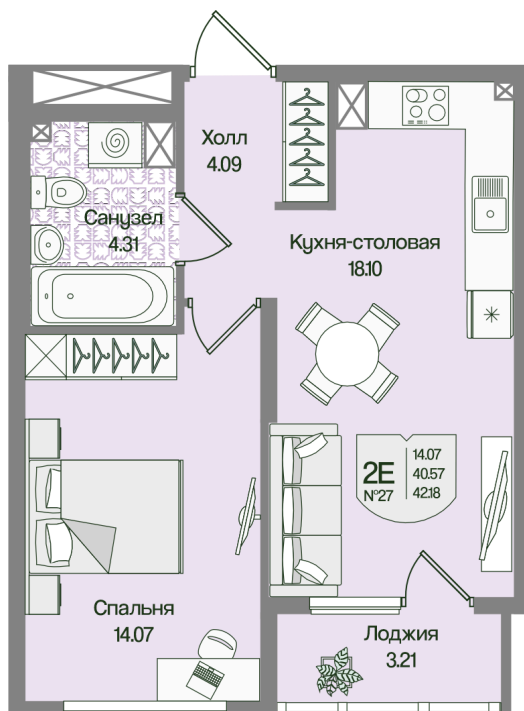

Номер: 27

# 1 комнатная 42.17 м<sup>2</sup>

Отсканируйте QR-код  
и смотрите на сайте  
novoeizm.ru

11 080 590 руб.

В ипотеку от 28 477 руб.

Предчистовая отделка

С лоджией

Проект	Охтинские высоты	Корпус	Корпус 6
Этаж	4	Секция	1
Сдача	2 кв. 2027		