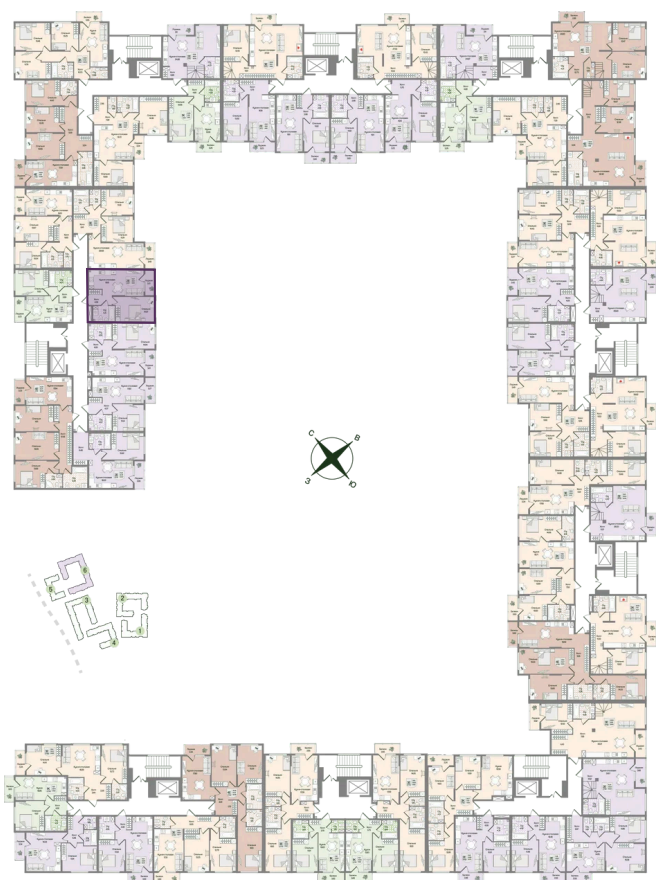

# 1 комнатная 42.17 м<sup>2</sup>

Отсканируйте QR-код  
и смотрите на сайте  
novoeizm.ru

11 080 590 руб.

В ипотеку от 15 623 руб.

Предчистовая отделка

С лоджией

Проект	Охтинские высоты	Корпус	Корпус 6
Этаж	4	Секция	1
Сдача	2 кв. 2027		

# На этаже 4

1 комнатная 42.17 м<sup>2</sup>

05.07.2026 23:22 (Мск)

Не является публичной офертой, цена может быть скорректирована.  
Информация взята с сайта «[novoeizm.ru](http://novoeizm.ru)».