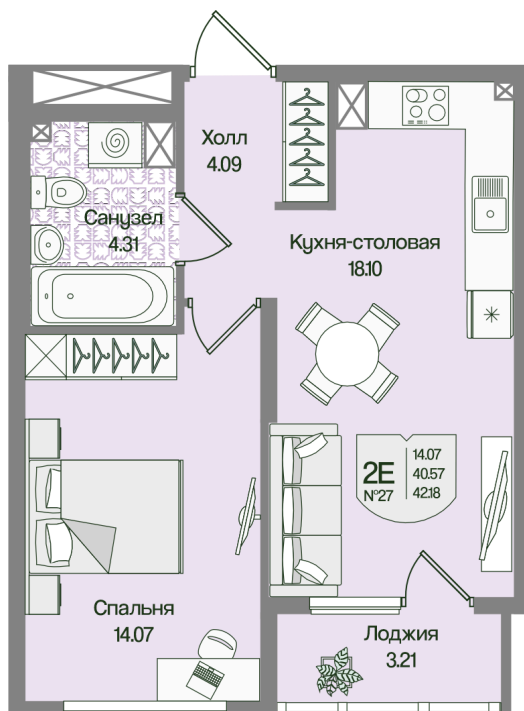

Номер: 27

# 1 комнатная 42.17 м<sup>2</sup>

Отсканируйте QR-код  
и смотрите на сайте  
novoeizm.ru

11 080 590 руб.

В ипотеку от 15 623 руб.

Предчистовая отделка

С лоджией

Проект	Охтинские высоты	Корпус	Корпус 6
Этаж	4	Секция	1
Сдача	2 кв. 2027		