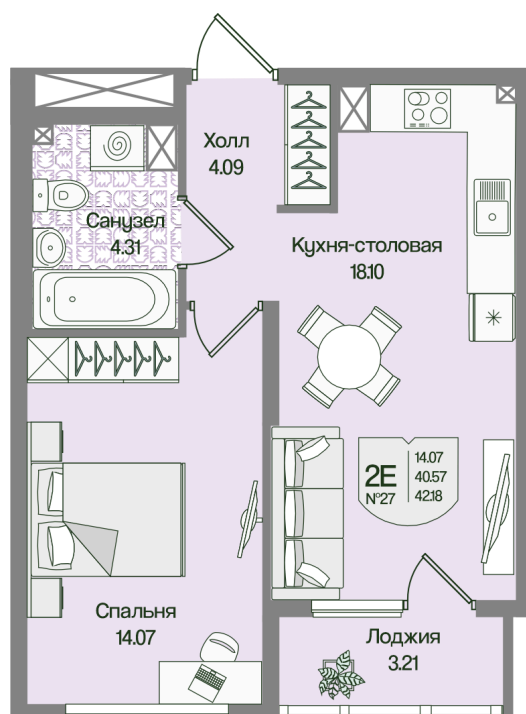

Номер: 27

Отсканируйте QR-код
и смотрите на сайте
novoeizm.ru

1 комнатная 42.17 м²

11 080 590 руб.

В ипотеку от 39 794 руб.

Предчистовая отделка

С лоджией

Проект Охтинские высоты

Корпус Корпус 6

Этаж 4

Секция 1

Сдача 2 кв. 2027

03.04.2026 05:21 (Мск)

Не является публичной офертой, цена может быть скорректирована. Информация взята с сайта «novoeizm.ru»

На этаже 4

1 комнатная 42.17 м²

03.04.2026 05:21 (Мск)

Не является публичной офертой, цена может быть скорректирована. Информация взята с сайта «novoeizm.ru»

На генплане Корпус 6

1 комнатная 42.17 м²

03.04.2026 05:21 (Мск)

Не является публичной офертой, цена может быть скорректирована. Информация взята с сайта «novoeizm.ru»