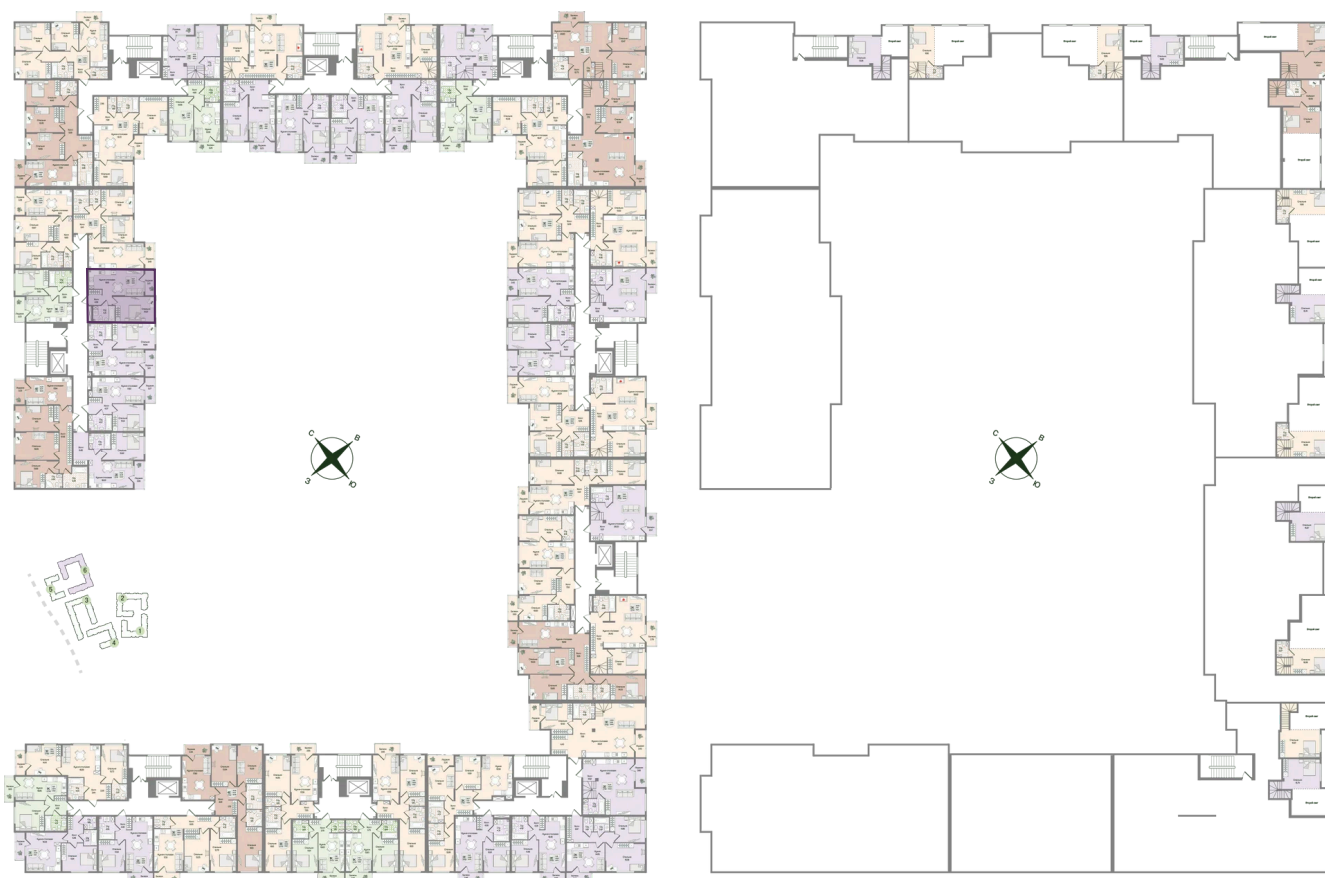

На этаже 4

1 комнатная 42.17 м²

21.05.2026 04:59 (Мск)

Не является публичной офертой, цена может быть скорректирована.
Информация взята с сайта «novoeizm.ru».