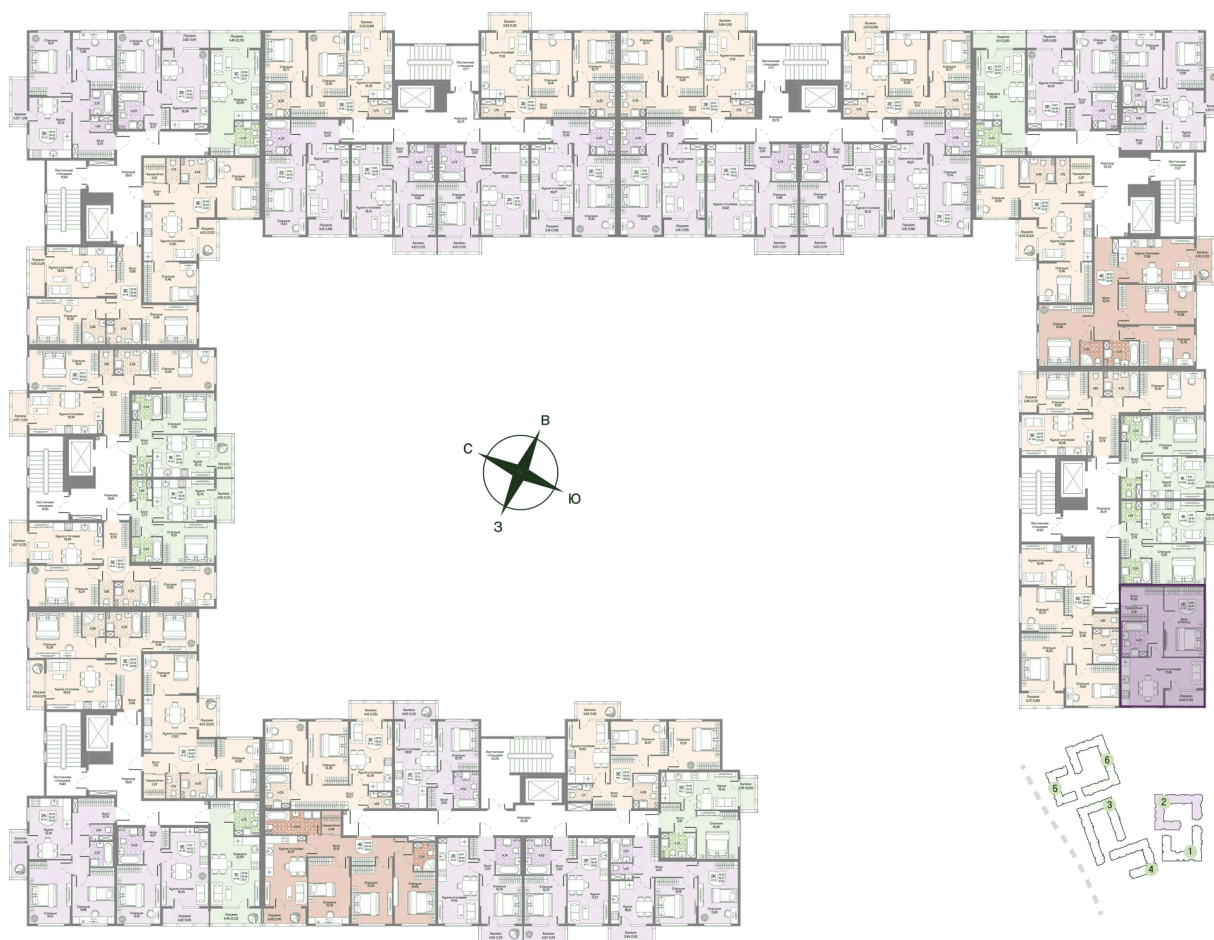

Номер: 157

1 комнатная 46.47 м²

Отсканируйте QR-код
и смотрите на сайте
novoeizm.ru

12 717 105 руб.

В ипотеку от 32 682 руб.

Предчистовая отделка

С лоджией

Проект	Охтинские высоты	Корпус	Корпус 2
Этаж	2	Секция	8
Сдача	2 кв. 2027		

21.05.2026 04:56 (Мск)

Не является публичной офертой, цена может быть скорректирована.
Информация взята с сайта «novoeizm.ru».

На этаже 2

1 комнатная 46.47 м²

21.05.2026 04:56 (Мск)

Не является публичной офертой, цена может быть скорректирована.
Информация взята с сайта «novoeizm.ru».

На генплане Корпус 2

1 комнатная 46.47 м²

21.05.2026 04:56 (Мск)

Не является публичной офертой, цена может быть скорректирована.
Информация взята с сайта «novoeizm.ru».