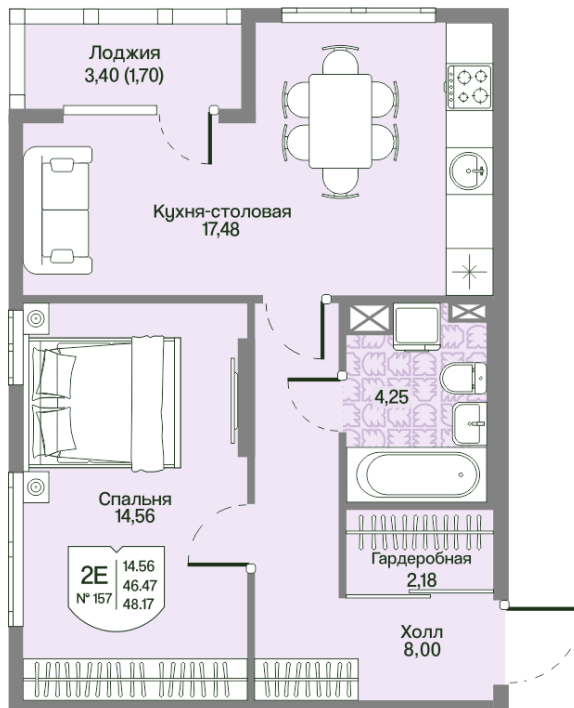

Номер: 157

1 комнатная 46.47 м²

Отсканируйте QR-код
и смотрите на сайте
novoeizm.ru

12 717 105 руб.

В ипотеку от 32 682 руб.

Предчистовая отделка

С лоджией

Проект	Охтинские высоты	Корпус	Корпус 2
Этаж	2	Секция	8
Сдача	2 кв. 2027		

21.05.2026 04:56 (Мск)

Не является публичной офертой, цена может быть скорректирована.
Информация взята с сайта «novoeizm.ru».

На этаже 2

1 комнатная 46.47 м²

21.05.2026 04:56 (Мск)

Не является публичной офертой, цена может быть скорректирована.
Информация взята с сайта «novoeizm.ru».

На генплане Корпус 2

1 комнатная 46.47 м²

21.05.2026 04:56 (Мск)

Не является публичной офертой, цена может быть скорректирована.
Информация взята с сайта «novoeizm.ru».