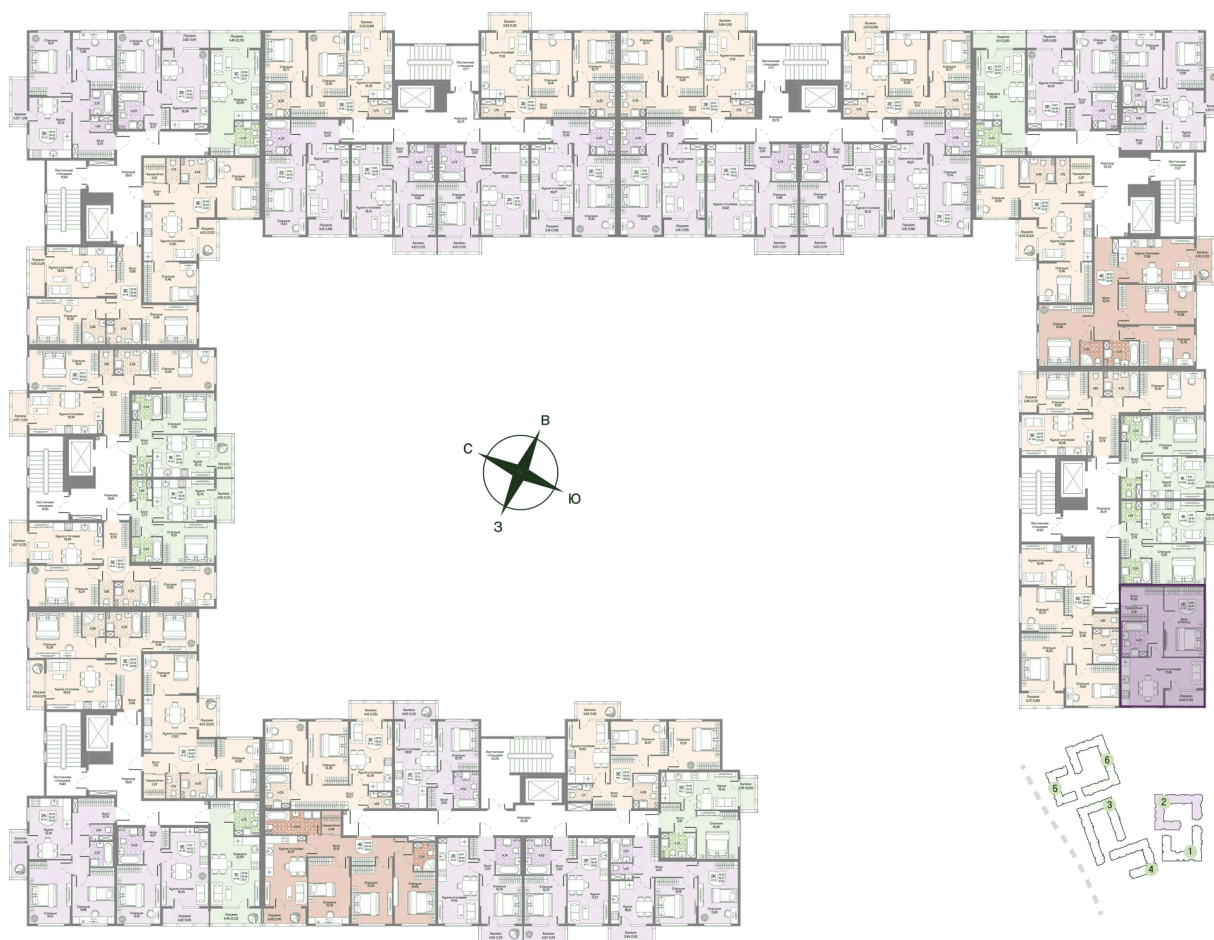

Номер: 157

Отсканируйте QR-код
и смотрите на сайте
novoeizm.ru

1 комнатная 46.47 м²

12 717 105 руб.

В ипотеку от 17 930 руб.

Предчистовая отделка

С лоджией

Проект	Охтинские высоты	Корпус	Корпус 2
Этаж	2	Секция	8
Сдача	2 кв. 2027		

05.07.2026 19:12 (Мск)

Не является публичной офертой, цена может быть скорректирована.
Информация взята с сайта «novoeizm.ru».

На этаже 2

1 комнатная 46.47 м²

05.07.2026 19:12 (Мск)

Не является публичной офертой, цена может быть скорректирована.
Информация взята с сайта «novoeizm.ru».

На генплане Корпус 2

1 комнатная 46.47 м²

05.07.2026 19:12 (Мск)

Не является публичной офертой, цена может быть скорректирована.
Информация взята с сайта «novoeizm.ru».