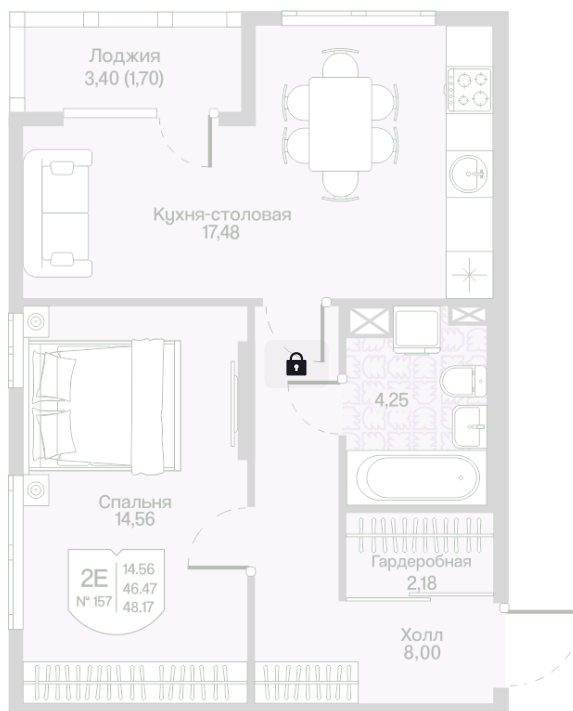

Номер: 157

Отсканируйте QR-код
и смотрите на сайте
novoeizm.ru

1 комнатная 46.47 м²

12 717 105 руб.

В ипотеку от 17 930 руб.

Предчистовая отделка

С лоджией

Проект	Охтинские высоты	Корпус	Корпус 2
Этаж	2	Секция	8
Сдача	2 кв. 2027		

05.07.2026 19:12 (Мск)

Не является публичной офертой, цена может быть скорректирована.
Информация взята с сайта «novoeizm.ru».

На этаже 2

1 комнатная 46.47 м²

05.07.2026 19:12 (Мск)

Не является публичной офертой, цена может быть скорректирована.
Информация взята с сайта «novoeizm.ru».

На генплане Корпус 2

1 комнатная 46.47 м²

05.07.2026 19:12 (Мск)

Не является публичной офертой, цена может быть скорректирована.
Информация взята с сайта «novoeizm.ru».