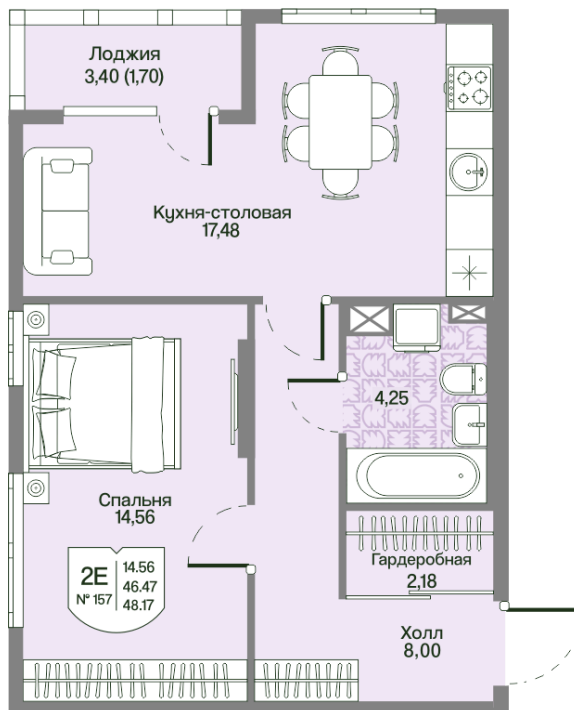

Номер: 157

Отсканируйте QR-код
и смотрите на сайте
novoeizm.ru

1 комнатная

46.47 м²

12 717 105 руб.

В ипотеку от 45 672 руб.

Предчистовая отделка

С лоджией

Проект	Охтинские высоты	Корпус	Корпус 2
Этаж	2	Секция	8
Сдача	2 кв. 2027		

03.04.2026 02:23 (Мск)

Не является публичной офертой, цена может быть скорректирована. Информация взята с сайта «novoeizm.ru»

На этаже 2

1 комнатная 46.47 м²

03.04.2026 02:23 (Мск)

Не является публичной офертой, цена может быть скорректирована. Информация взята с сайта «novoeizm.ru»

На генплане Корпус 2

1 комнатная 46.47 м²

03.04.2026 02:23 (Мск)