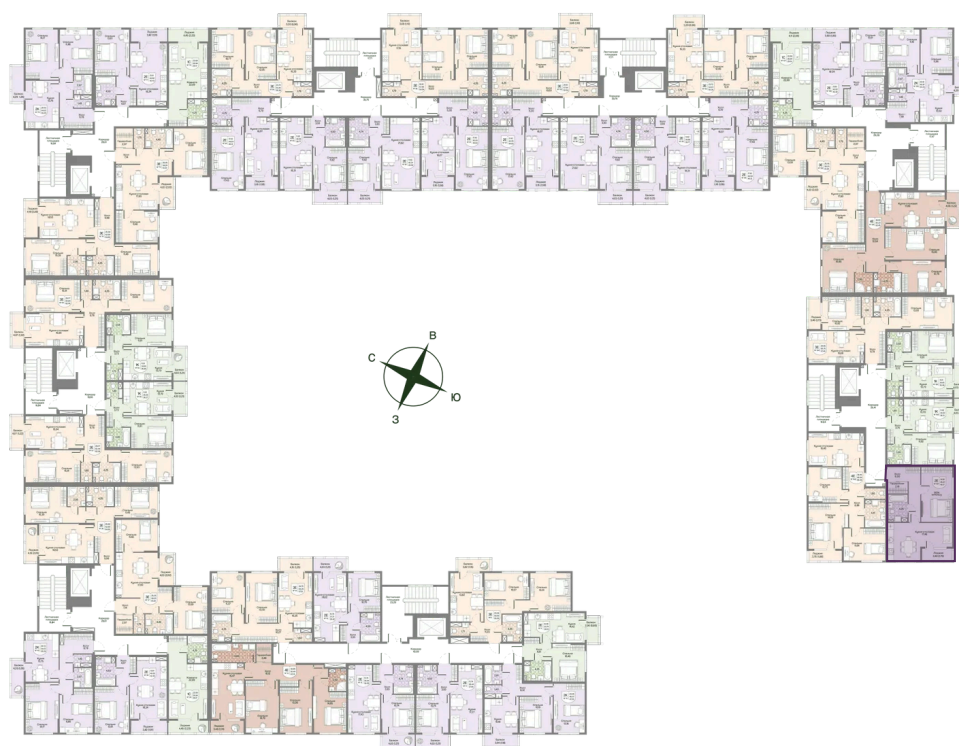

Номер: 157

Отсканируйте QR-код
и смотрите на сайте
novoeizm.ru

1 комнатная

46.47 м²

12 717 105 руб.

В ипотеку от 45 672 руб.

Предчистовая отделка

С лоджией

Проект	Охтинские высоты	Корпус	Корпус 2
Этаж	2	Секция	8
Сдача	2 кв. 2027		

03.04.2026 02:23 (Мск)

Не является публичной офертой, цена может быть скорректирована. Информация взята с сайта «novoeizm.ru»

На этаже 2

1 комнатная 46.47 м²

03.04.2026 02:23 (Мск)

Не является публичной офертой, цена может быть скорректирована. Информация взята с сайта «novoeizm.ru»

На генплане Корпус 2

1 комнатная 46.47 м²

03.04.2026 02:23 (Мск)