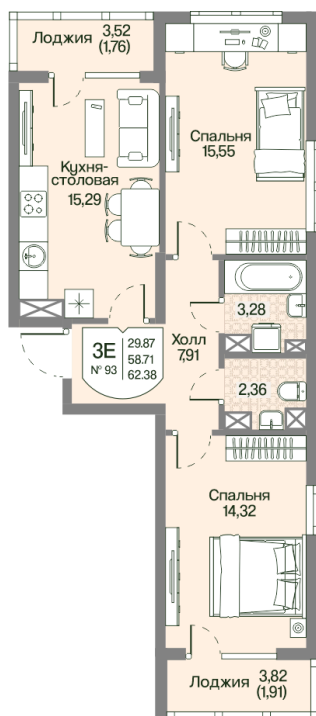

Номер: 93

2 комнатная 62.38 м²

Отсканируйте QR-код
и смотрите на сайте
novoeizm.ru

16 305 556 руб.

В ипотеку от 41 904 руб.

Предчистовая отделка

С лоджией

Проект	Охтинские высоты	Корпус	Корпус 1
Этаж	2	Секция	6
Сдача	2 кв. 2027		

21.05.2026 06:07 (Мск)

Не является публичной офертой, цена может быть скорректирована.
Информация взята с сайта «novoeizm.ru».

На этаже 2

2 комнатная 62.38 м²

21.05.2026 06:07 (Мск)

Не является публичной офертой, цена может быть скорректирована.
Информация взята с сайта «novoeizm.ru».

На генплане Корпус 1

2 комнатная 62.38 м²

21.05.2026 06:07 (Мск)

Не является публичной офертой, цена может быть скорректирована.
Информация взята с сайта «novoeizm.ru».