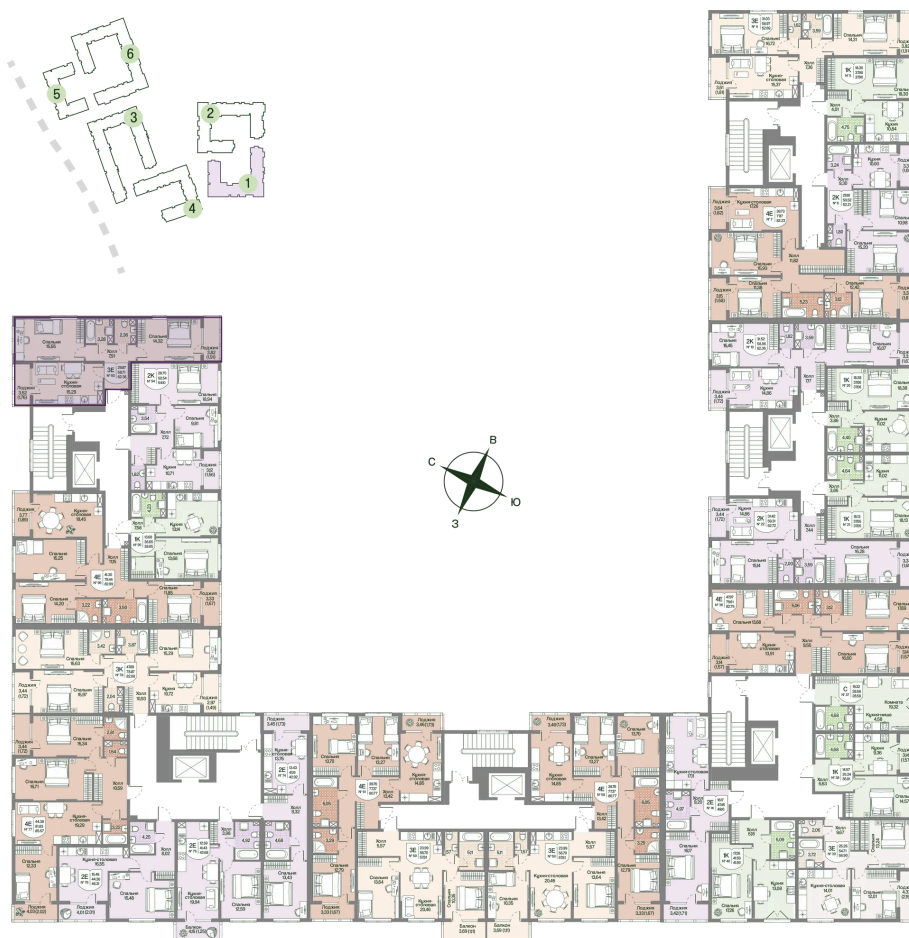

Номер: 93

2 комнатная 62.38 м²

Отсканируйте QR-код
и смотрите на сайте
novoeizm.ru

16 305 556 руб.

В ипотеку от 41 904 руб.

Предчистовая отделка

С лоджией

Проект	Охтинские высоты	Корпус	Корпус 1
Этаж	2	Секция	6
Сдача	2 кв. 2027		

21.05.2026 06:07 (Мск)

Не является публичной офертой, цена может быть скорректирована.
Информация взята с сайта «novoeizm.ru».

На этаже 2

2 комнатная 62.38 м²

21.05.2026 06:07 (Мск)

Не является публичной офертой, цена может быть скорректирована.
Информация взята с сайта «novoeizm.ru».

На генплане Корпус 1

2 комнатная 62.38 м²

21.05.2026 06:07 (Мск)

Не является публичной офертой, цена может быть скорректирована.
Информация взята с сайта «novoeizm.ru».