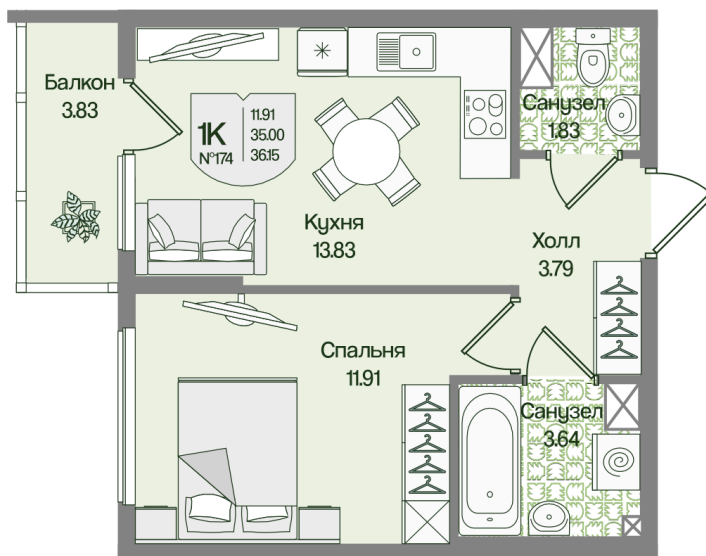

Номер: 174

Отсканируйте QR-код
и смотрите на сайте
novoeizm.ru

1 комнатная 36.14 м²

9 496 523 руб.

В ипотеку от 34 105 руб.

Предчистовая отделка

Проект	Охтинские высоты	Корпус	Корпус 6
Этаж	4	Секция	8
Сдача	2 кв. 2027		

03.04.2026 02:37 (Мск)

Не является публичной офертой, цена может быть скорректирована. Информация взята с сайта «novoeizm.ru»

На этаже 4

1 комнатная 36.14 м²

03.04.2026 02:37 (Мск)

Не является публичной офертой, цена может быть скорректирована. Информация взята с сайта «novoeizm.ru»

На генплане Корпус 6

1 комнатная 36.14 м²

03.04.2026 02:37 (Мск)

Не является публичной офертой, цена может быть скорректирована. Информация взята с сайта «novoeizm.ru»