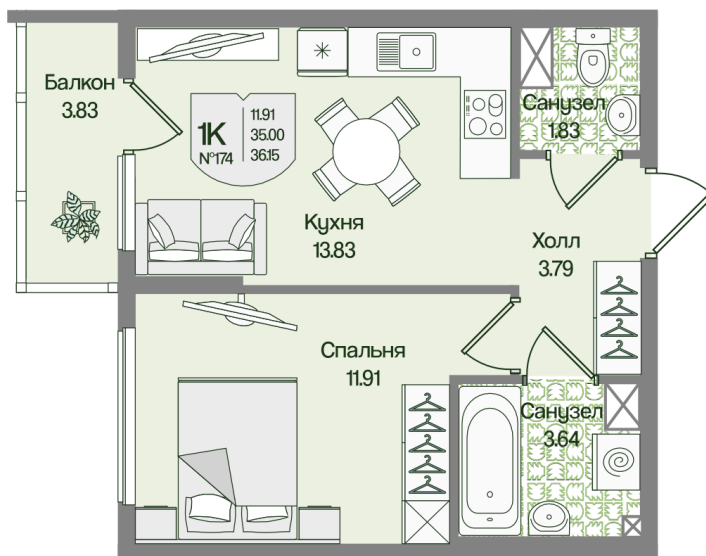

Номер: 174

Отсканируйте QR-код
и смотрите на сайте
novoeizm.ru

1 комнатная 36.14 м²

9 496 523 руб.

В ипотеку от 13 389 руб.

Предчистовая отделка

Проект	Охтинские высоты	Корпус	Корпус 6
Этаж	4	Секция	8
Сдача	2 кв. 2027		

05.07.2026 19:25 (Мск)

Не является публичной офертой, цена может быть скорректирована.
Информация взята с сайта «novoeizm.ru».

На этаже 4

1 комнатная 36.14 м²

05.07.2026 19:25 (Мск)

Не является публичной офертой, цена может быть скорректирована.
Информация взята с сайта «novoeizm.ru».

На генплане Корпус 6

1 комнатная 36.14 м²

05.07.2026 19:25 (Мск)

Не является публичной офертой, цена может быть скорректирована.
Информация взята с сайта «novoeizm.ru».