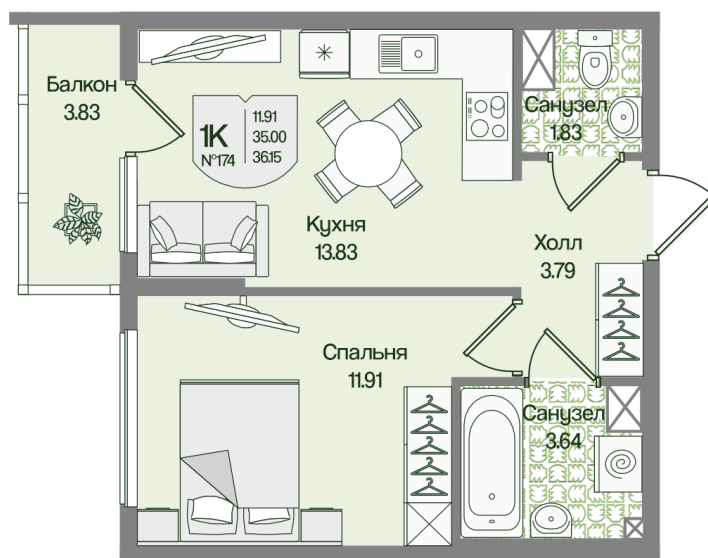

Номер: 174

Отсканируйте QR-код
и смотрите на сайте
novoeizm.ru

1 комнатная 36.14 м²

9 496 523 руб.

В ипотеку от 24 406 руб.

Предчистовая отделка

Проект	Охтинские высоты	Корпус	Корпус 6
Этаж	4	Секция	8
Сдача	2 кв. 2027		

21.05.2026 04:01 (Мск)

Не является публичной офертой, цена может быть скорректирована.
Информация взята с сайта «novoeizm.ru».

На этаже 4

1 комнатная 36.14 м²

21.05.2026 04:01 (Мск)

Не является публичной офертой, цена может быть скорректирована.
Информация взята с сайта «novoeizm.ru».

На генплане Корпус 6

1 комнатная 36.14 м²

21.05.2026 04:01 (Мск)

Не является публичной офертой, цена может быть скорректирована.
Информация взята с сайта «novoeizm.ru».