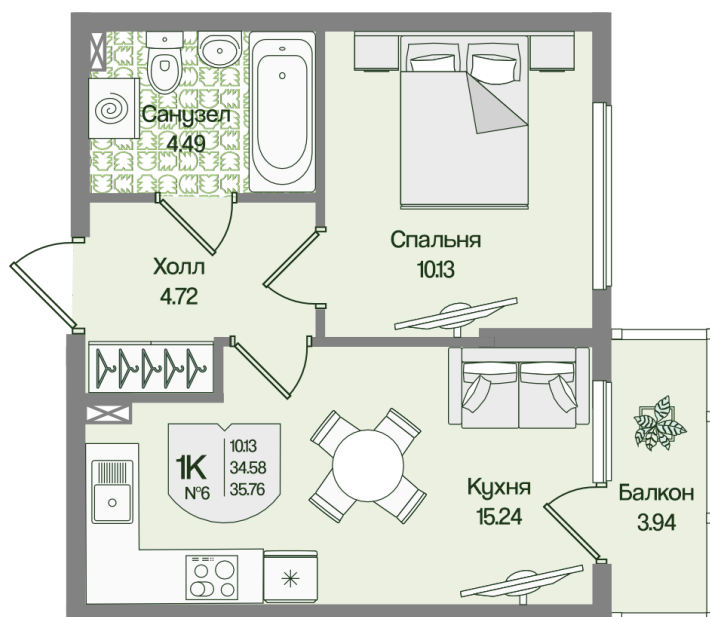

Номер: 6

Отсканируйте QR-код
и смотрите на сайте
novoeizm.ru

1 комнатная 35.76 м²

9 347 334 руб.

В ипотеку от 33 570 руб.

White Box

Проект	Охтинские высоты	Корпус	Корпус 3
Этаж	2	Секция	1
Сдача	2 кв. 2027		

03.04.2026 02:21 (Мск)

Не является публичной офертой, цена может быть скорректирована. Информация взята с сайта «novoeizm.ru»

На этаже 2

1 комнатная 35.76 м²

03.04.2026 02:21 (Мск)

Не является публичной офертой, цена может быть скорректирована. Информация взята с сайта «novoeizm.ru»

На генплане Корпус 3

1 комнатная 35.76 м²

03.04.2026 02:21 (Мск)

Не является публичной офертой, цена может быть скорректирована. Информация взята с сайта «novoeizm.ru»