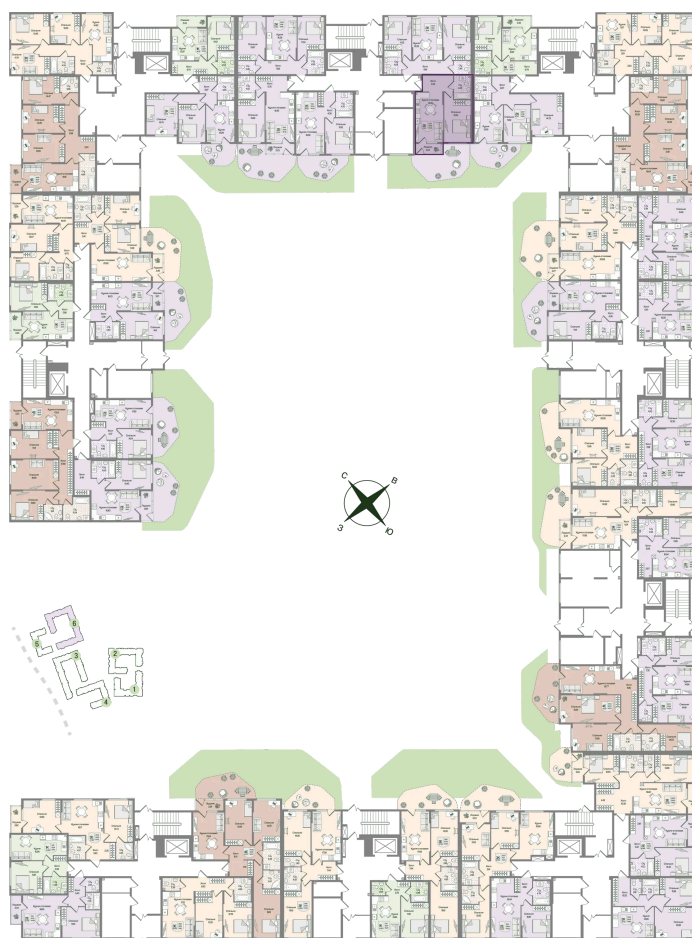

Номер: 52

Отсканируйте QR-код
и смотрите на сайте
novoeizm.ru

1 комнатная 42.29 м²

12 457 232 руб.

В ипотеку от 32 014 руб.

Предчистовая отделка

С лоджией

Проект	Охтинские высоты	Корпус	Корпус 6
Этаж	1	Секция	3
Сдача	2 кв. 2027		

21.05.2026 08:45 (Мск)

Не является публичной офертой, цена может быть скорректирована.
Информация взята с сайта «novoeizm.ru».

На этаже 1

1 комнатная 42.29 м²

21.05.2026 08:45 (Мск)

Не является публичной офертой, цена может быть скорректирована.
Информация взята с сайта «novoeizm.ru».

На генплане Корпус 6

1 комнатная 42.29 м²

21.05.2026 08:45 (Мск)

Не является публичной офертой, цена может быть скорректирована.
Информация взята с сайта «novoeizm.ru».