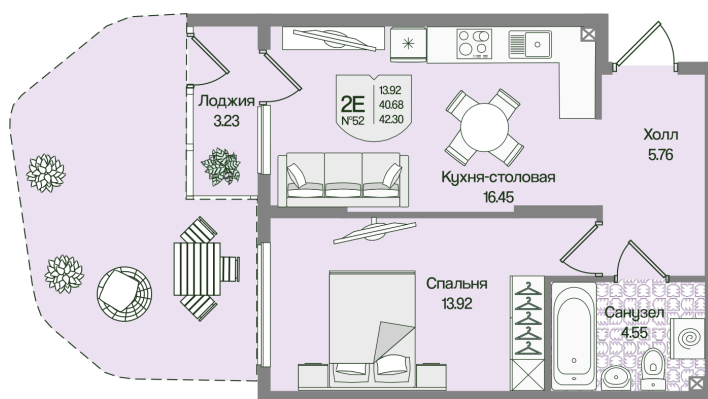

Номер: 52

Отсканируйте QR-код
и смотрите на сайте
novoeizm.ru

1 комнатная 42.29 м²

12 457 232 руб.

В ипотеку от 32 014 руб.

Предчистовая отделка

С лоджией

Проект	Охтинские высоты	Корпус	Корпус 6
Этаж	1	Секция	3
Сдача	2 кв. 2027		

21.05.2026 08:45 (Мск)

Не является публичной офертой, цена может быть скорректирована.
Информация взята с сайта «novoeizm.ru».

На этаже 1

1 комнатная 42.29 м²

21.05.2026 08:45 (Мск)

Не является публичной офертой, цена может быть скорректирована.
Информация взята с сайта «novoeizm.ru».

На генплане Корпус 6

1 комнатная 42.29 м²

21.05.2026 08:45 (Мск)

Не является публичной офертой, цена может быть скорректирована.
Информация взята с сайта «novoeizm.ru».