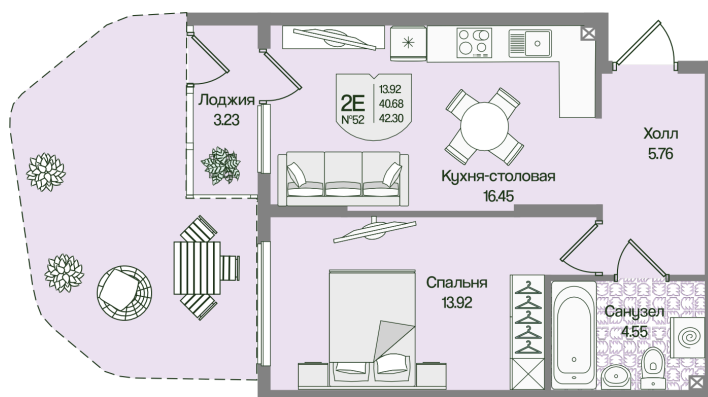

# 1 комнатная 42.29 м<sup>2</sup>

12 457 232 руб.

В ипотеку от 44 738 руб.

Предчистовая отделка

С лоджией

Проект	Охтинские высоты	Корпус	Корпус 6
Этаж	1	Секция	3
Сдача	2 кв. 2027		

03.04.2026 05:31 (Мск)

Не является публичной офертой, цена может быть скорректирована. Информация взята с сайта «novoeizm.ru»

# На этаже 1

1 комнатная 42.29 м<sup>2</sup>

03.04.2026 05:31 (Мск)

Не является публичной офертой, цена может быть скорректирована. Информация взята с сайта «[novoeizm.ru](http://novoeizm.ru)»

# На генплане Корпус 6

1 комнатная 42.29 м<sup>2</sup>

03.04.2026 05:31 (Мск)

Не является публичной офертой, цена может быть скорректирована. Информация взята с сайта «[novoeizm.ru](http://novoeizm.ru)»