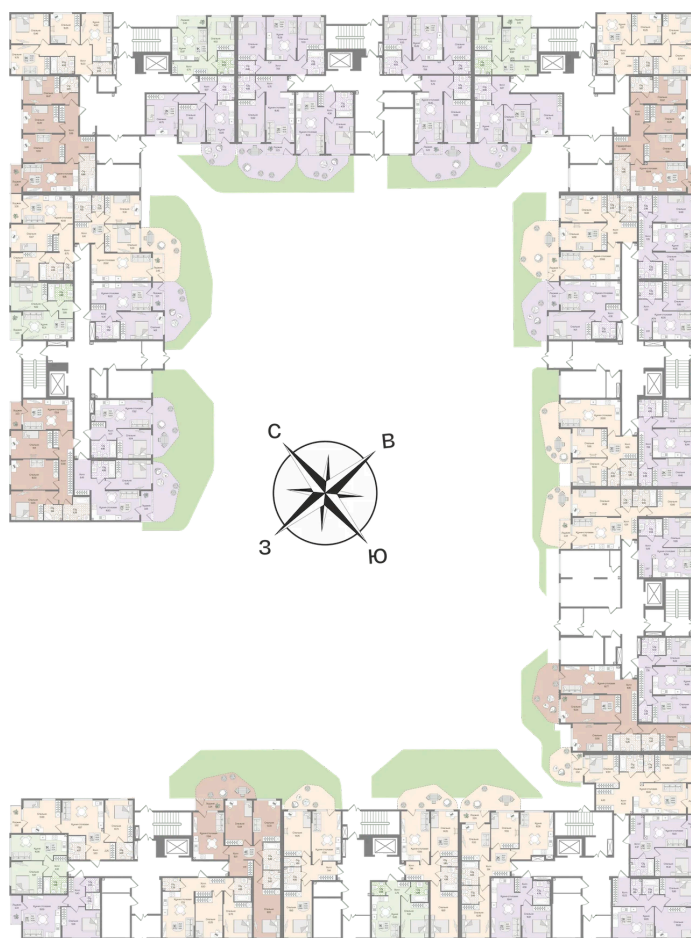

# 1 комнатная 42.29 м<sup>2</sup>

12 457 232 руб.

В ипотеку от 44 738 руб.

Предчистовая отделка

С лоджией

Проект	Охтинские высоты	Корпус	Корпус 6
Этаж	1	Секция	3
Сдача	2 кв. 2027		

03.04.2026 05:31 (Мск)

Не является публичной офертой, цена может быть скорректирована. Информация взята с сайта «novoeizm.ru»

# На этаже 1

1 комнатная 42.29 м<sup>2</sup>

03.04.2026 05:31 (Мск)

Не является публичной офертой, цена может быть скорректирована. Информация взята с сайта «[novoeizm.ru](http://novoeizm.ru)»

# На генплане Корпус 6

1 комнатная 42.29 м<sup>2</sup>

03.04.2026 05:31 (Мск)

Не является публичной офертой, цена может быть скорректирована. Информация взята с сайта «[novoeizm.ru](http://novoeizm.ru)»