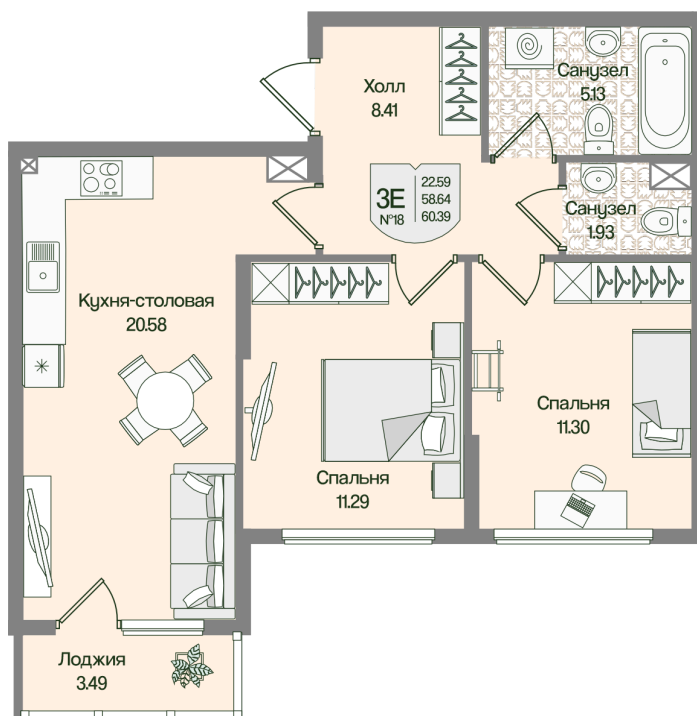

Номер: 18

Отсканируйте QR-код
и смотрите на сайте
novoeizm.ru

2 комнатная 60.38 м²

15 785 389 руб.

В ипотеку от 22 256 руб.

Предчистовая отделка

С лоджией

| | | | |
|--------|------------------|--------|----------|
| Проект | Охтинские высоты | Корпус | Корпус 6 |
| Этаж | 3 | Секция | 1 |
| Сдача | 2 кв. 2027 | | |

05.07.2026 21:56 (Мск)

Не является публичной офертой, цена может быть скорректирована.
Информация взята с сайта «novoeizm.ru».

На этаже 3

2 комнатная 60.38 м²

05.07.2026 21:56 (Мск)

Не является публичной офертой, цена может быть скорректирована.
Информация взята с сайта «novoeizm.ru».

На генплане Корпус 6

2 комнатная 60.38 м²

05.07.2026 21:56 (Мск)

Не является публичной офертой, цена может быть скорректирована.
Информация взята с сайта «novoeizm.ru».