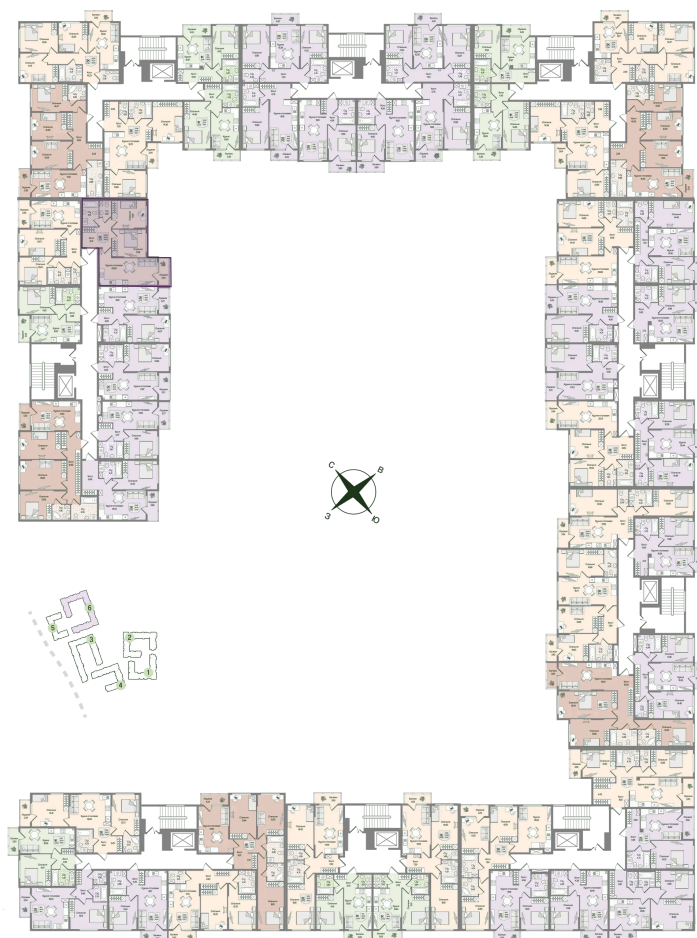

# 2 комнатная 60.38 м<sup>2</sup>

15 785 389 руб.

В ипотеку от 40 567 руб.

Предчистовая отделка

С лоджией

Проект	Охтинские высоты	Корпус	Корпус 6
Этаж	3	Секция	1
Сдача	2 кв. 2027		

21.05.2026 04:01 (Мск)

Не является публичной офертой, цена может быть скорректирована.  
Информация взята с сайта «novoeizm.ru».

# На этаже 3

2 комнатная 60.38 м<sup>2</sup>

21.05.2026 04:01 (Мск)

Не является публичной офертой, цена может быть скорректирована.  
Информация взята с сайта «[novoeizm.ru](http://novoeizm.ru)».

# На генплане Корпус 6

2 комнатная 60.38 м<sup>2</sup>

21.05.2026 04:01 (Мск)

Не является публичной офертой, цена может быть скорректирована.  
Информация взята с сайта «[novoeizm.ru](http://novoeizm.ru)».