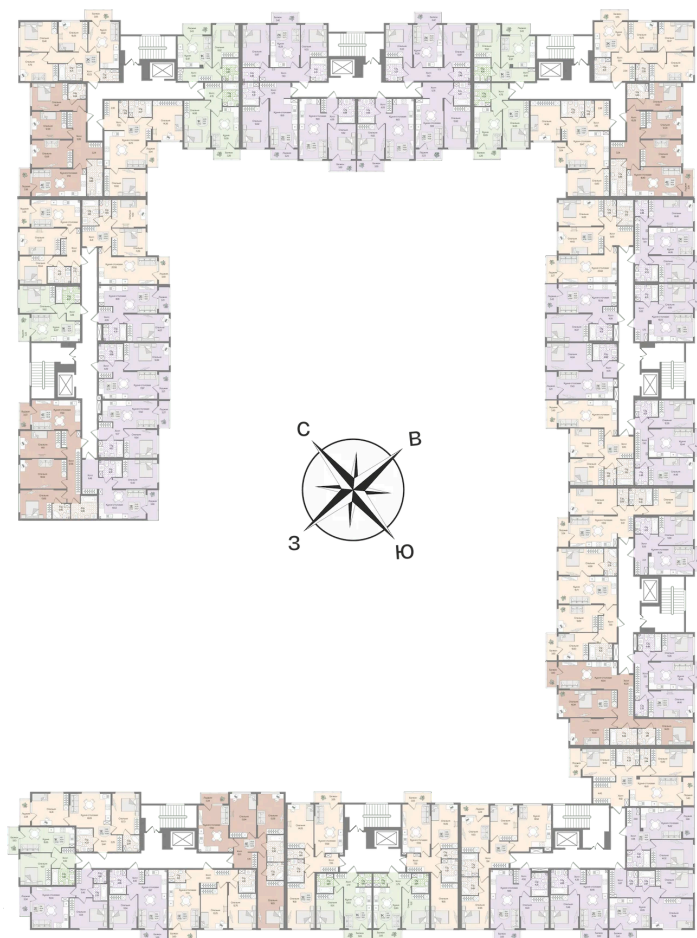

Корпус Корпус 6

Этаж 3

Секция 1

Сдача 2 кв. 2027

03.04.2026 02:28 (Мск)

Не является публичной офертой, цена может быть скорректирована. Информация взята с сайта «novoeizm.ru»

На этаже 3

2 комнатная 60.38 м²

03.04.2026 02:28 (Мск)

Не является публичной офертой, цена может быть скорректирована. Информация взята с сайта «novoeizm.ru»

На генплане Корпус 6

2 комнатная 60.38 м²

03.04.2026 02:28 (Мск)

Не является публичной офертой, цена может быть скорректирована. Информация взята с сайта «novoeizm.ru»