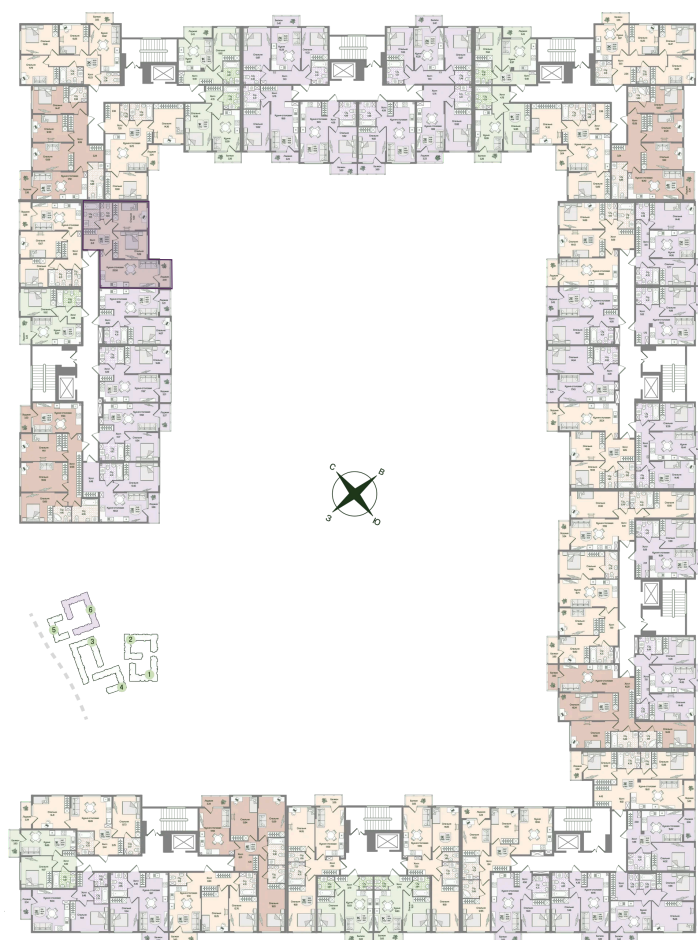

Номер: 18

Отсканируйте QR-код
и смотрите на сайте
novoeizm.ru

2 комнатная 60.38 м²

15 785 389 руб.

В ипотеку от 22 256 руб.

Предчистовая отделка

С лоджией

| | | | |
|--------|------------------|--------|----------|
| Проект | Охтинские высоты | Корпус | Корпус 6 |
| Этаж | 3 | Секция | 1 |
| Сдача | 2 кв. 2027 | | |

05.07.2026 21:56 (Мск)

Не является публичной офертой, цена может быть скорректирована.
Информация взята с сайта «novoeizm.ru».

На этаже 3

2 комнатная 60.38 м²

05.07.2026 21:56 (Мск)

Не является публичной офертой, цена может быть скорректирована.
Информация взята с сайта «novoeizm.ru».

На генплане Корпус 6

2 комнатная 60.38 м²

05.07.2026 21:56 (Мск)

Не является публичной офертой, цена может быть скорректирована.
Информация взята с сайта «novoeizm.ru».