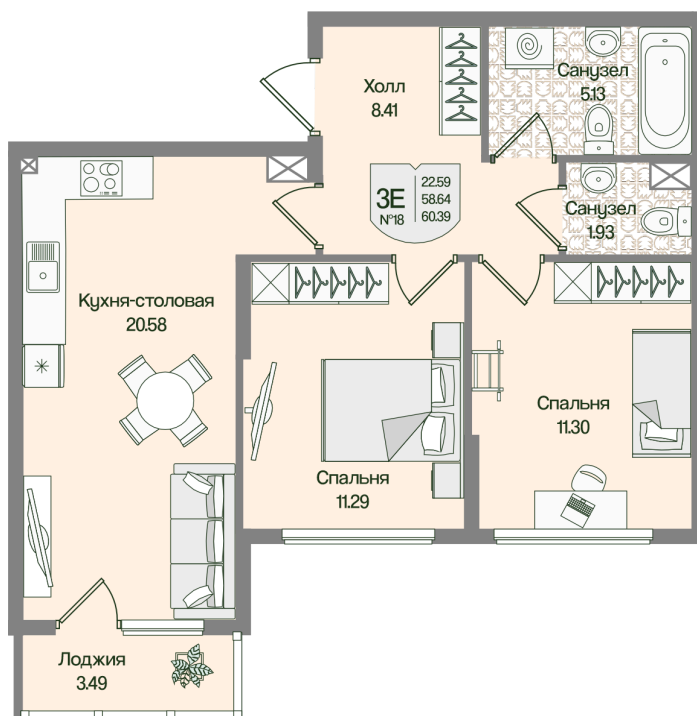

# 2 комнатная 60.38 м<sup>2</sup>

15 785 389 руб.

В ипотеку от 40 567 руб.

Предчистовая отделка

С лоджией

Проект	Охтинские высоты	Корпус	Корпус 6
Этаж	3	Секция	1
Сдача	2 кв. 2027		

21.05.2026 04:01 (Мск)

Не является публичной офертой, цена может быть скорректирована.  
Информация взята с сайта «novoeizm.ru».

# На этаже 3

2 комнатная 60.38 м<sup>2</sup>

21.05.2026 04:01 (Мск)

Не является публичной офертой, цена может быть скорректирована.  
Информация взята с сайта «[novoeizm.ru](http://novoeizm.ru)».