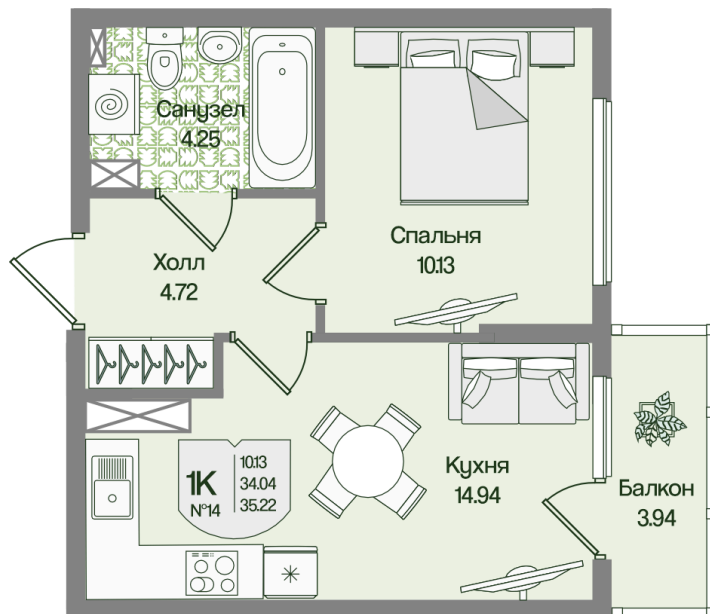

Номер: 14

Отсканируйте QR-код
и смотрите на сайте
novoeizm.ru

1 комнатная 35.22 м²

9 206 183 руб.

В ипотеку от 33 063 руб.

White Box

Проект	Охтинские высоты	Корпус	Корпус 3
Этаж	3	Секция	1
Сдача	2 кв. 2027		

03.04.2026 09:39 (Мск)

Не является публичной офертой, цена может быть скорректирована. Информация взята с сайта «novoeizm.ru»

На этаже 3

1 комнатная 35.22 м²

03.04.2026 09:39 (Мск)

Не является публичной офертой, цена может быть скорректирована. Информация взята с сайта «novoeizm.ru»

На генплане Корпус 3

1 комнатная 35.22 м²

03.04.2026 09:39 (Мск)

Не является публичной офертой, цена может быть скорректирована. Информация взята с сайта «novoeizm.ru»