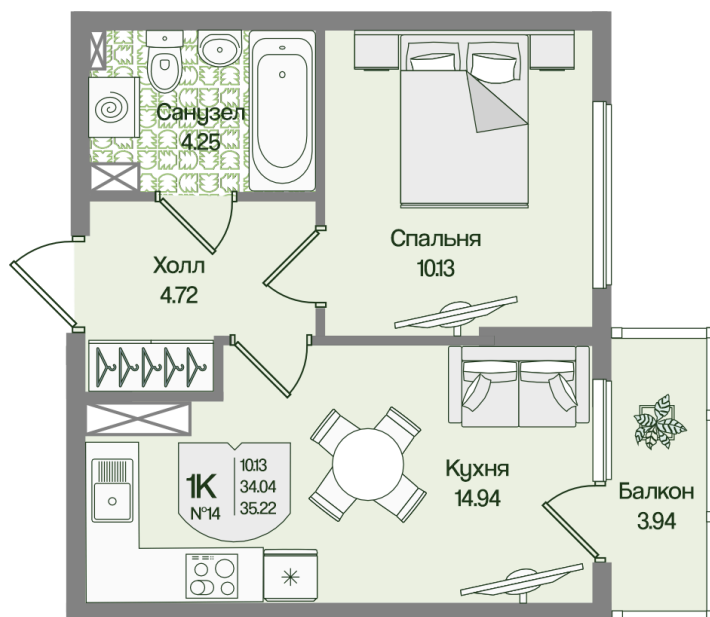

Номер: 14

Отсканируйте QR-код
и смотрите на сайте
novoeizm.ru

1 комнатная 35.22 м²

9 206 183 руб.

В ипотеку от 23 659 руб.

Предчистовая отделка

С балконом

Проект	Охтинские высоты	Корпус	Корпус 3
Этаж	3	Секция	1
Сдача	2 кв. 2027		

21.05.2026 06:11 (Мск)

Не является публичной офертой, цена может быть скорректирована.
Информация взята с сайта «novoeizm.ru».

На этаже 3

1 комнатная 35.22 м²

21.05.2026 06:11 (Мск)

Не является публичной офертой, цена может быть скорректирована.
Информация взята с сайта «novoeizm.ru».

На генплане Корпус 3

1 комнатная 35.22 м²

21.05.2026 06:11 (Мск)

Не является публичной офертой, цена может быть скорректирована.
Информация взята с сайта «novoeizm.ru».