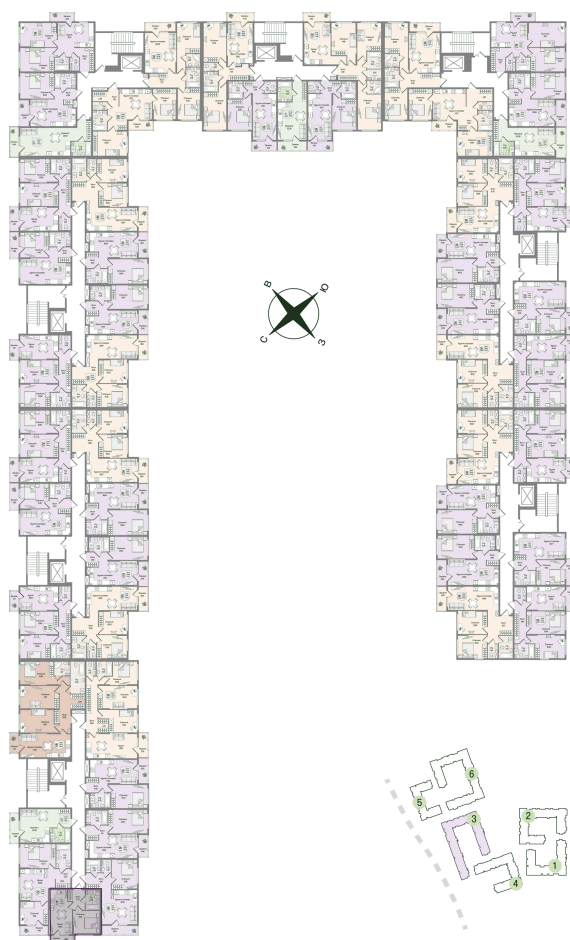

Номер: 14

Отсканируйте QR-код
и смотрите на сайте
novoeizm.ru

1 комнатная 35.22 м²

9 206 183 руб.

В ипотеку от 23 659 руб.

Предчистовая отделка

С балконом

Проект	Охтинские высоты	Корпус	Корпус 3
Этаж	3	Секция	1
Сдача	2 кв. 2027		

21.05.2026 06:11 (Мск)

Не является публичной офертой, цена может быть скорректирована.
Информация взята с сайта «novoeizm.ru».

На этаже 3

1 комнатная 35.22 м²

21.05.2026 06:11 (Мск)

Не является публичной офертой, цена может быть скорректирована.
Информация взята с сайта «novoeizm.ru».

На генплане Корпус 3

1 комнатная 35.22 м²

21.05.2026 06:11 (Мск)

Не является публичной офертой, цена может быть скорректирована.
Информация взята с сайта «novoeizm.ru».