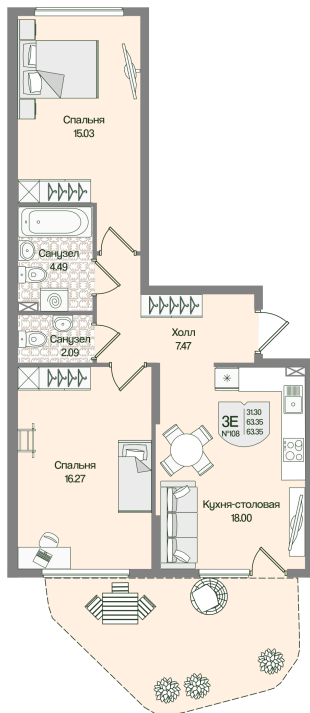

Номер: 108

2 комнатная 63.35 м²

Отсканируйте QR-код
и смотрите на сайте
novoeizm.ru

17 151 978 руб.

В ипотеку от 44 079 руб.

Предчистовая отделка

Проект	Охтинские высоты	Корпус	Корпус 4
Этаж	1	Секция	6
Сдача	2 кв. 2027		

21.05.2026 04:57 (Мск)

Не является публичной офертой, цена может быть скорректирована.
Информация взята с сайта «novoeizm.ru».

На этаже 1

2 комнатная 63.35 м²

21.05.2026 04:57 (Мск)

Не является публичной офертой, цена может быть скорректирована.
Информация взята с сайта «novoeizm.ru».

На генплане Корпус 4

2 комнатная 63.35 м²

21.05.2026 04:57 (Мск)

Не является публичной офертой, цена может быть скорректирована.
Информация взята с сайта «novoeizm.ru».