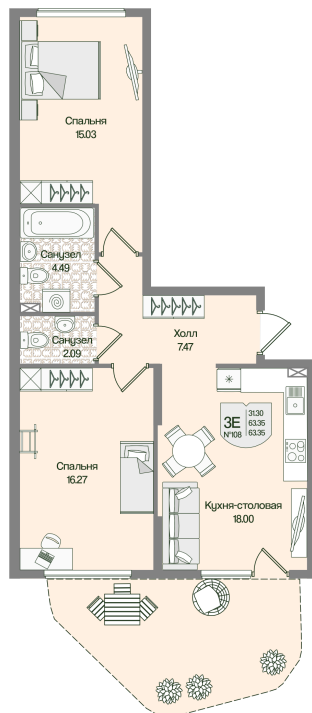

Номер: 108

2 комнатная 63.35 м²

Отсканируйте QR-код
и смотрите на сайте
novoeizm.ru

17 151 978 руб.

В ипотеку от 61 599 руб.

Предчистовая отделка

Проект	Охтинские высоты	Корпус	Корпус 4
Этаж	1	Секция	6
Сдача	2 кв. 2027		

03.04.2026 06:44 (Мск)

Не является публичной офертой, цена может быть скорректирована. Информация взята с сайта «novoeizm.ru»

На этаже 1

2 комнатная 63.35 м²

03.04.2026 06:44 (Мск)

Не является публичной офертой, цена может быть скорректирована. Информация взята с сайта «novoeizm.ru»

На генплане Корпус 4

2 комнатная 63.35 м²

03.04.2026 06:44 (Мск)

Не является публичной офертой, цена может быть скорректирована. Информация взята с сайта «novoeizm.ru»