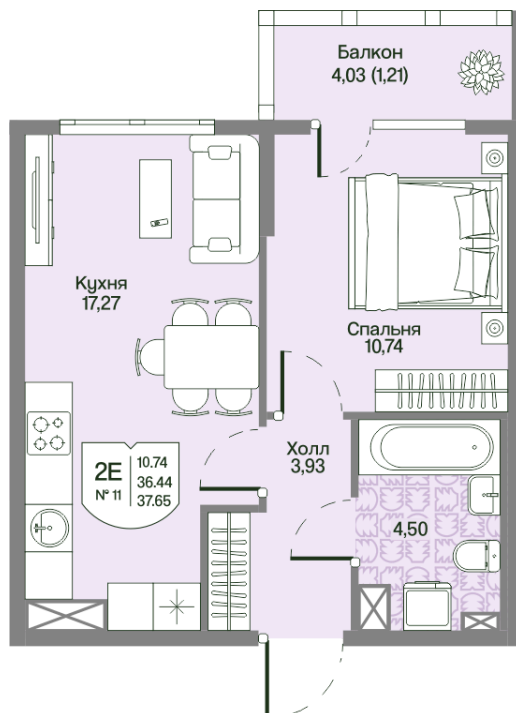

# 1 комнатная 36.44 м<sup>2</sup>

9 841 362 руб.

В ипотеку от 25 292 руб.

Предчистовая отделка

Проект	Охтинские высоты	Корпус	Корпус 2
Этаж	2	Секция	1
Сдача	2 кв. 2027		

21.05.2026 04:55 (Мск)

Не является публичной офертой, цена может быть скорректирована.  
Информация взята с сайта «novoeizm.ru».

# На этаже 2

1 комнатная 36.44 м<sup>2</sup>

21.05.2026 04:55 (Мск)

Не является публичной офертой, цена может быть скорректирована.  
Информация взята с сайта «novoeizm.ru».

# На генплане Корпус 2

1 комнатная 36.44 м<sup>2</sup>

21.05.2026 04:55 (Мск)

Не является публичной офертой, цена может быть скорректирована.  
Информация взята с сайта «[novoeizm.ru](http://novoeizm.ru)».