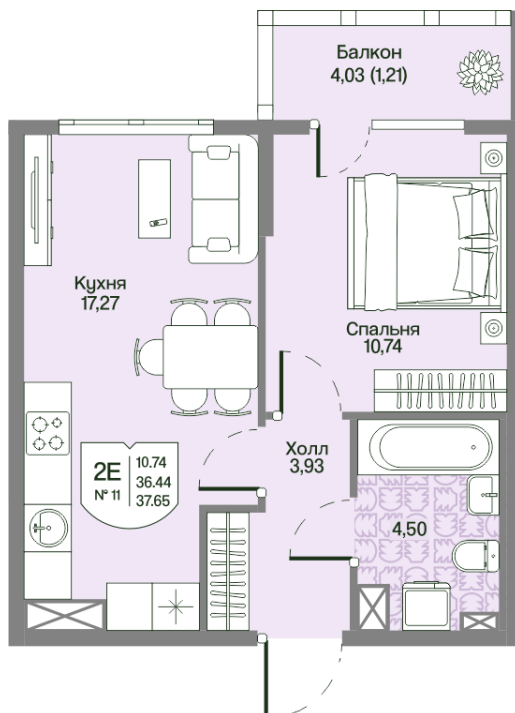

Номер: 11

# 1 комнатная 36.44 м<sup>2</sup>

Отсканируйте QR-код  
и смотрите на сайте  
novoeizm.ru

9 841 362 руб.

В ипотеку от 13 876 руб.

Предчистовая отделка

Проект	Охтинские высоты	Корпус	Корпус 2
Этаж	2	Секция	1
Сдача	2 кв. 2027		