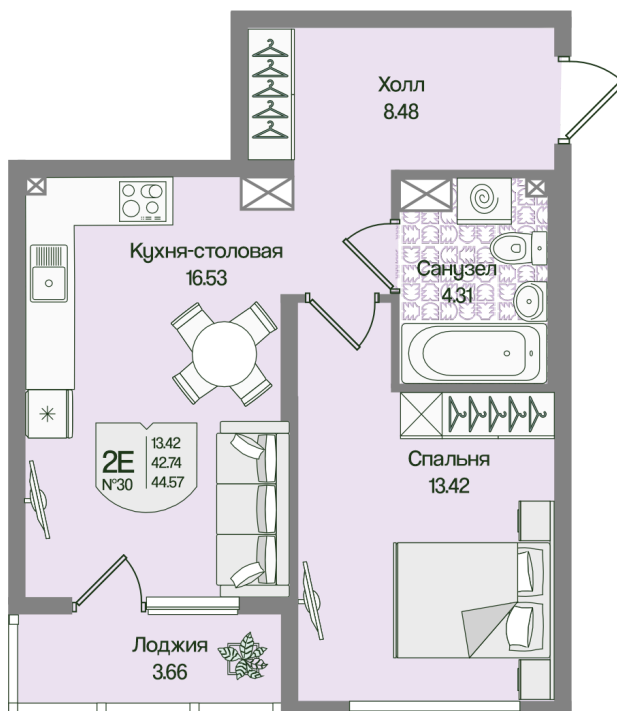

# 1 комнатная 44.57 м<sup>2</sup>

11 708 437 руб.

В ипотеку от 30 090 руб.

Предчистовая отделка

С лоджией

Проект	Охтинские высоты	Корпус	Корпус 6
Этаж	4	Секция	1
Сдача	2 кв. 2027		

21.05.2026 08:42 (Мск)

Не является публичной офертой, цена может быть скорректирована.  
Информация взята с сайта «novoeizm.ru».

# На этаже 4

1 комнатная 44.57 м<sup>2</sup>

21.05.2026 08:42 (Мск)

Не является публичной офертой, цена может быть скорректирована.  
Информация взята с сайта «[novoeizm.ru](http://novoeizm.ru)».

# На генплане Корпус 6

1 комнатная 44.57 м<sup>2</sup>

21.05.2026 08:42 (Мск)

Не является публичной офертой, цена может быть скорректирована.  
Информация взята с сайта «[novoeizm.ru](http://novoeizm.ru)».