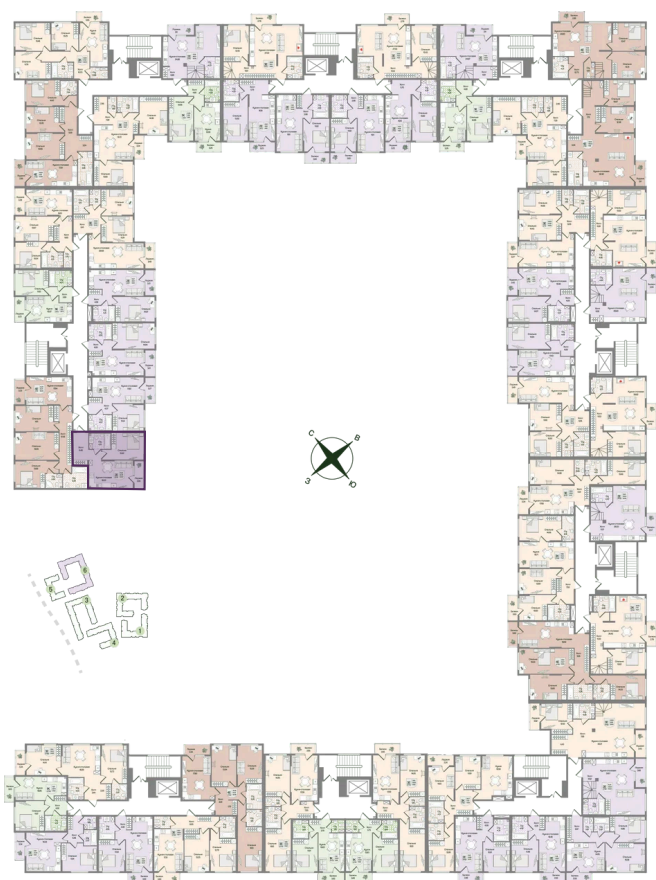

# 1 комнатная 44.57 м<sup>2</sup>

11 708 437 руб.

В ипотеку от 30 090 руб.

Предчистовая отделка

С лоджией

Проект	Охтинские высоты	Корпус	Корпус 6
Этаж	4	Секция	1
Сдача	2 кв. 2027		

21.05.2026 08:42 (Мск)

Не является публичной офертой, цена может быть скорректирована.  
Информация взята с сайта «novoeizm.ru».

# На этаже 4

1 комнатная 44.57 м<sup>2</sup>

21.05.2026 08:42 (Мск)

Не является публичной офертой, цена может быть скорректирована.  
Информация взята с сайта «[novoeizm.ru](http://novoeizm.ru)».

# На генплане Корпус 6

1 комнатная 44.57 м<sup>2</sup>

21.05.2026 08:42 (Мск)

Не является публичной офертой, цена может быть скорректирована.  
Информация взята с сайта «[novoeizm.ru](http://novoeizm.ru)».