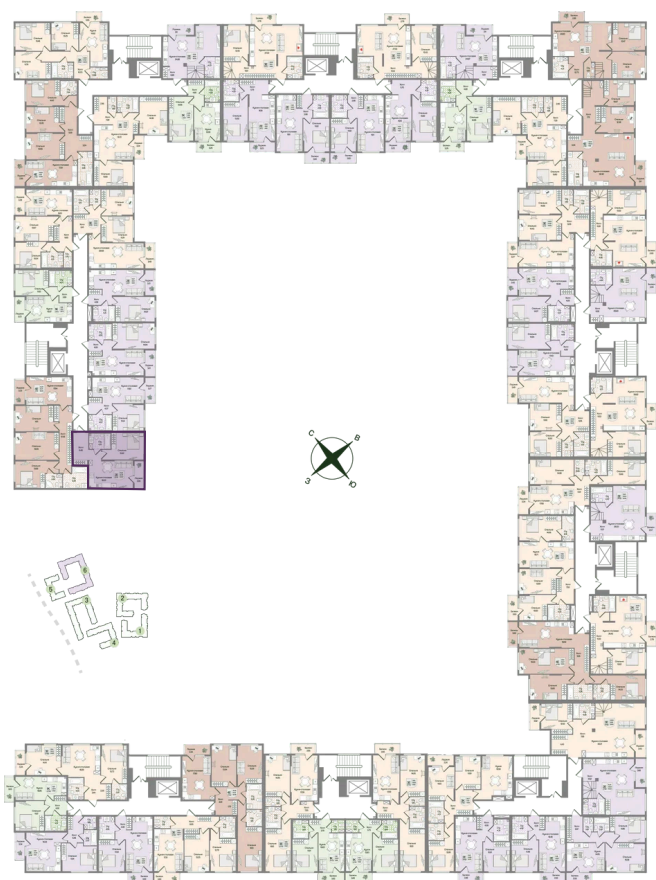

Номер: 30

Отсканируйте QR-код
и смотрите на сайте
novoeizm.ru

1 комнатная 44.57 м²

11 708 437 руб.

В ипотеку от 16 508 руб.

Предчистовая отделка

С лоджией

Проект	Охтинские высоты	Корпус	Корпус 6
Этаж	4	Секция	1
Сдача	2 кв. 2027		

06.07.2026 22:39 (Мск)

Не является публичной офертой, цена может быть скорректирована.
Информация взята с сайта «novoeizm.ru».

На этаже 4

1 комнатная 44.57 м²

06.07.2026 22:39 (Мск)

Не является публичной офертой, цена может быть скорректирована.
Информация взята с сайта «novoeizm.ru».

На генплане

Корпус 6

1 комнатная 44.57 м²

06.07.2026 22:39 (Мск)

Не является публичной офертой, цена может быть скорректирована.
Информация взята с сайта «novoeizm.ru».