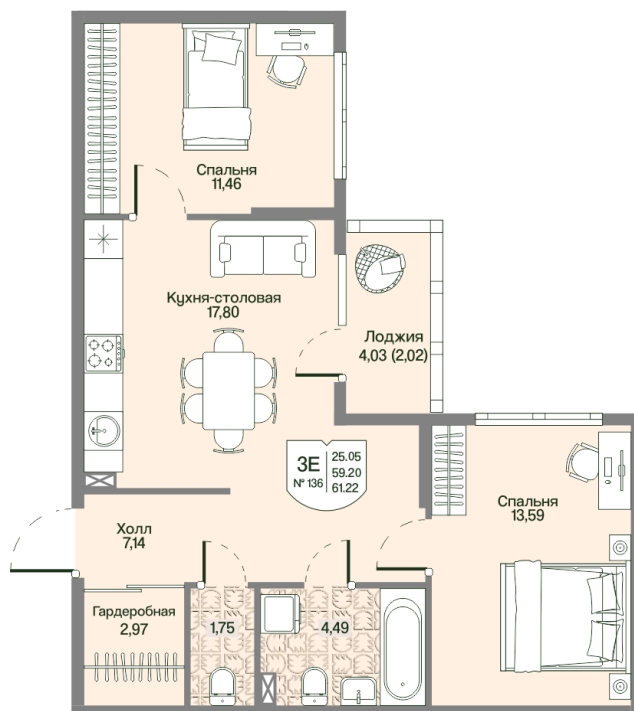

Номер: 136

Отсканируйте QR-код
и смотрите на сайте
novoeizm.ru

2 комнатная 59.2 м²

16 002 343 руб.

В ипотеку от 22 562 руб.

Предчистовая отделка

С лоджией

Проект	Охтинские высоты	Корпус	Корпус 2
Этаж	2	Секция	7
Сдача	2 кв. 2027		

05.07.2026 23:31 (Мск)

Не является публичной офертой, цена может быть скорректирована.
Информация взята с сайта «novoeizm.ru».

На этаже 2

2 комнатная 59.2 м²

05.07.2026 23:31 (Мск)

Не является публичной офертой, цена может быть скорректирована.
Информация взята с сайта «novoeizm.ru».

На генплане Корпус 2

2 комнатная 59.2 м²

05.07.2026 23:31 (Мск)

Не является публичной офертой, цена может быть скорректирована.
Информация взята с сайта «novoeizm.ru».