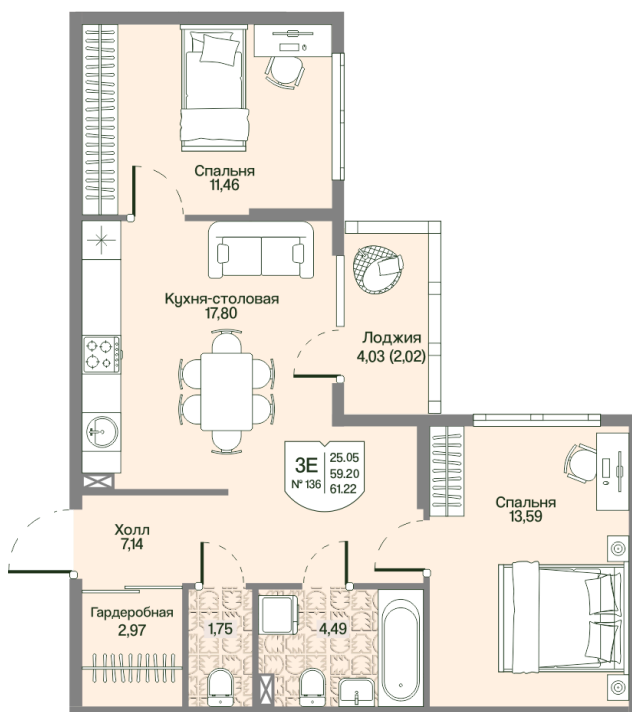

Номер: 136

Отсканируйте QR-код
и смотрите на сайте
novoeizm.ru

2 комнатная 59.2 м²

16 002 343 руб.

В ипотеку от 57 470 руб.

Предчистовая отделка

С лоджией

Проект	Охтинские высоты	Корпус	Корпус 2
Этаж	2	Секция	7
Сдача	2 кв. 2027		

03.04.2026 06:47 (Мск)

Не является публичной офертой, цена может быть скорректирована. Информация взята с сайта «novoeizm.ru»

На этаже 2

2 комнатная 59.2 м²

03.04.2026 06:47 (Мск)

Не является публичной офертой, цена может быть скорректирована. Информация взята с сайта «novoeizm.ru»

На генплане Корпус 2

2 комнатная 59.2 м²

03.04.2026 06:47 (Мск)

Не является публичной офертой, цена может быть скорректирована. Информация взята с сайта «novoeizm.ru»