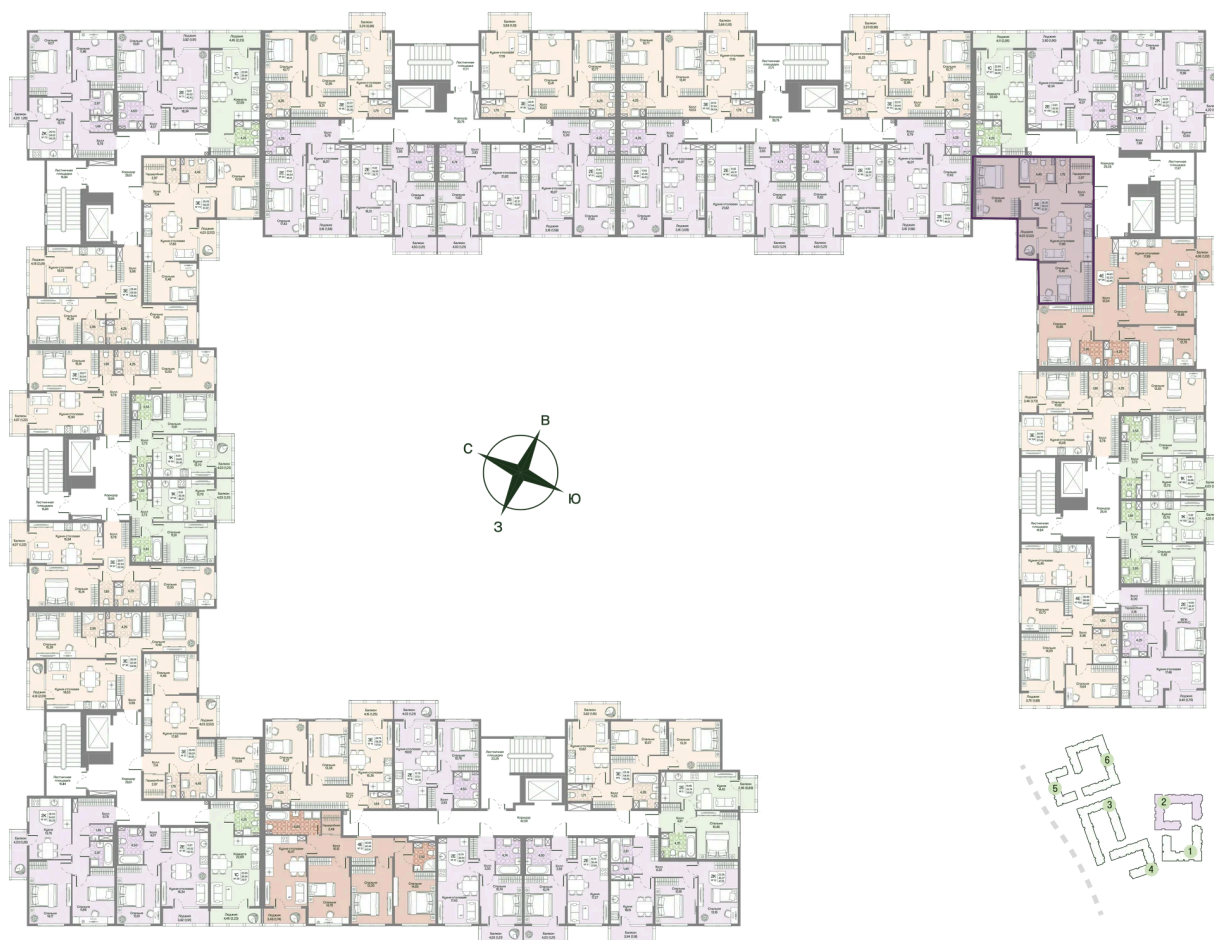

Номер: 136

Отсканируйте QR-код
и смотрите на сайте
novoeizm.ru

2 комнатная 59.2 м²

16 002 343 руб.

В ипотеку от 22 562 руб.

Предчистовая отделка

С лоджией

Проект	Охтинские высоты	Корпус	Корпус 2
Этаж	2	Секция	7
Сдача	2 кв. 2027		

05.07.2026 23:31 (Мск)

Не является публичной офертой, цена может быть скорректирована.
Информация взята с сайта «novoeizm.ru».

На этаже 2

2 комнатная 59.2 м²

05.07.2026 23:31 (Мск)

Не является публичной офертой, цена может быть скорректирована.
Информация взята с сайта «novoeizm.ru».

На генплане Корпус 2

2 комнатная 59.2 м²

05.07.2026 23:31 (Мск)

Не является публичной офертой, цена может быть скорректирована.
Информация взята с сайта «novoeizm.ru».