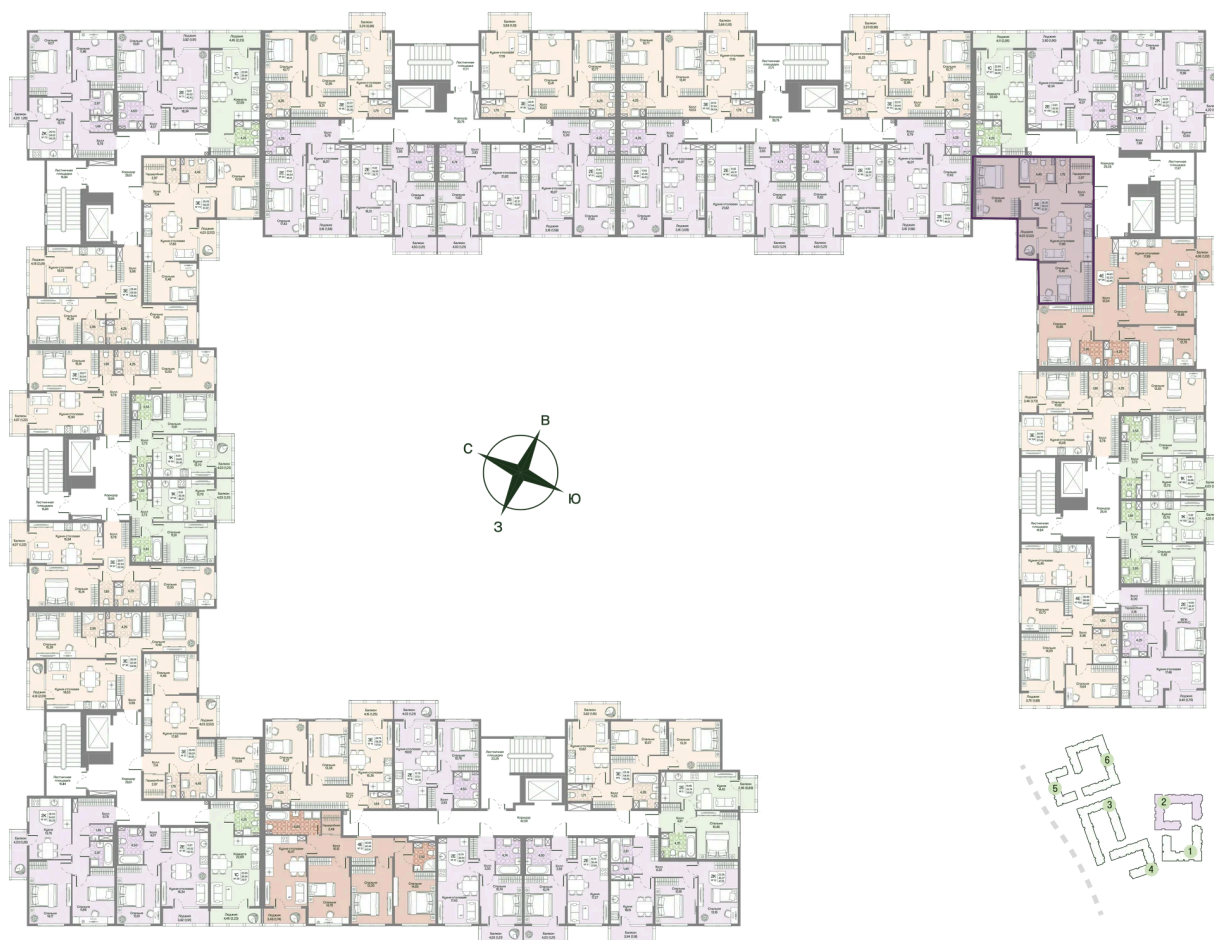

# 2 комнатная 59.2 м<sup>2</sup>

16 002 343 руб.

В ипотеку от 41 125 руб.

Предчистовая отделка

С лоджией

Проект	Охтинские высоты	Корпус	Корпус 2
Этаж	2	Секция	7
Сдача	2 кв. 2027		

21.05.2026 05:08 (Мск)

Не является публичной офертой, цена может быть скорректирована.  
Информация взята с сайта «novoeizm.ru».

# На этаже 2

2 комнатная 59.2 м<sup>2</sup>

21.05.2026 05:08 (Мск)

Не является публичной офертой, цена может быть скорректирована.  
Информация взята с сайта «novoeizm.ru».

# На генплане Корпус 2

2 комнатная 59.2 м<sup>2</sup>

21.05.2026 05:08 (Мск)

Не является публичной офертой, цена может быть скорректирована.  
Информация взята с сайта «[novoeizm.ru](http://novoeizm.ru)».