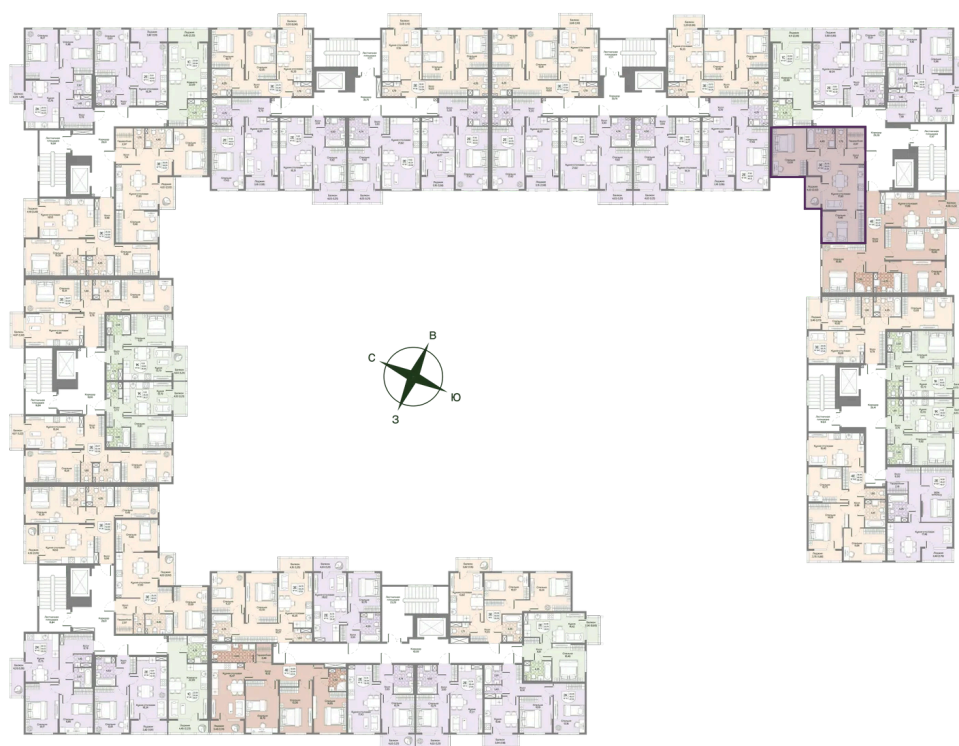

Номер: 136

Отсканируйте QR-код
и смотрите на сайте
novoeizm.ru

2 комнатная 59.2 м²

16 002 343 руб.

В ипотеку от 57 470 руб.

Предчистовая отделка

С лоджией

Проект	Охтинские высоты	Корпус	Корпус 2
Этаж	2	Секция	7
Сдача	2 кв. 2027		

03.04.2026 06:47 (Мск)

Не является публичной офертой, цена может быть скорректирована. Информация взята с сайта «novoeizm.ru»

На этаже 2

2 комнатная 59.2 м²

03.04.2026 06:47 (Мск)

Не является публичной офертой, цена может быть скорректирована. Информация взята с сайта «novoeizm.ru»

На генплане Корпус 2

2 комнатная 59.2 м²

03.04.2026 06:47 (Мск)

Не является публичной офертой, цена может быть скорректирована. Информация взята с сайта «novoeizm.ru»