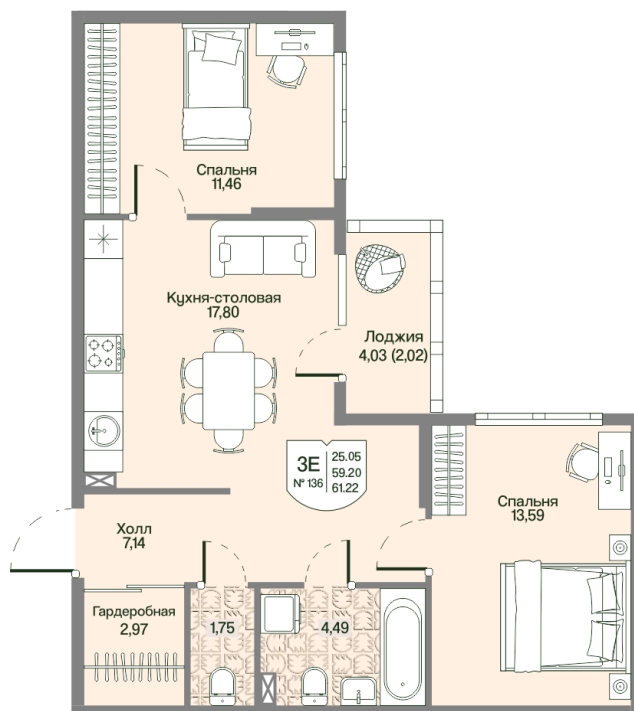

# 2 комнатная 59.2 м<sup>2</sup>

16 002 343 руб.

В ипотеку от 41 125 руб.

Предчистовая отделка

С лоджией

Проект	Охтинские высоты	Корпус	Корпус 2
Этаж	2	Секция	7
Сдача	2 кв. 2027		

21.05.2026 05:08 (Мск)

Не является публичной офертой, цена может быть скорректирована.  
Информация взята с сайта «novoeizm.ru».

# На этаже 2

2 комнатная 59.2 м<sup>2</sup>

21.05.2026 05:08 (Мск)

Не является публичной офертой, цена может быть скорректирована.  
Информация взята с сайта «novoeizm.ru».

# На генплане Корпус 2

2 комнатная 59.2 м<sup>2</sup>

21.05.2026 05:08 (Мск)

Не является публичной офертой, цена может быть скорректирована.  
Информация взята с сайта «[novoeizm.ru](http://novoeizm.ru)».