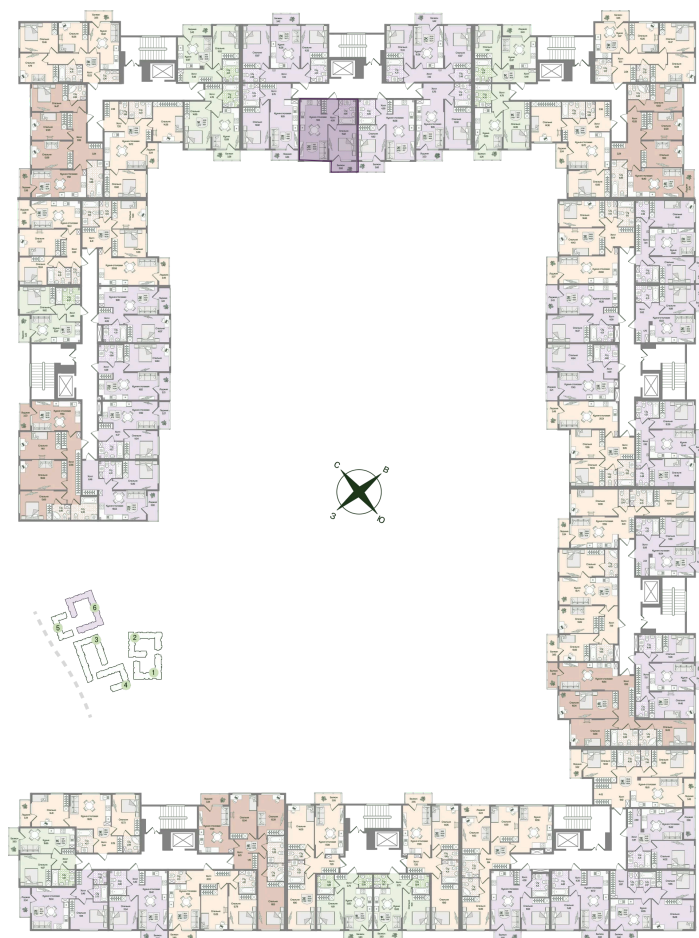

Номер: 59

Отсканируйте QR-код
и смотрите на сайте
novoeizm.ru

1 комнатная 40.68 м²

10 633 377 руб.

В ипотеку от 27 327 руб.

Предчистовая отделка

Проект	Охтинские высоты	Корпус	Корпус 6
Этаж	2	Секция	3
Сдача	2 кв. 2027		

21.05.2026 03:54 (Мск)

Не является публичной офертой, цена может быть скорректирована.
Информация взята с сайта «novoeizm.ru».

На этаже 2

1 комнатная 40.68 м²

21.05.2026 03:54 (Мск)

Не является публичной офертой, цена может быть скорректирована.
Информация взята с сайта «novoeizm.ru».

На генплане Корпус 6

1 комнатная 40.68 м²

21.05.2026 03:54 (Мск)

Не является публичной офертой, цена может быть скорректирована.
Информация взята с сайта «novoeizm.ru».