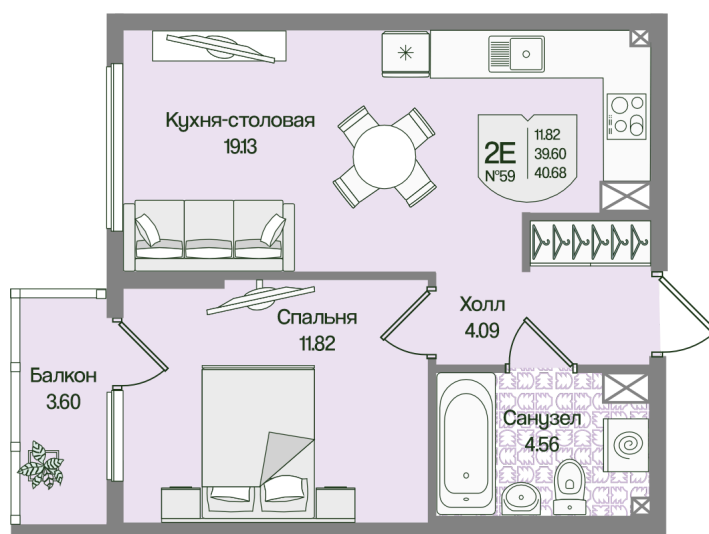

Номер: 59

Отсканируйте QR-код
и смотрите на сайте
novoeizm.ru

1 комнатная 40.68 м²

10 633 377 руб.

В ипотеку от 27 327 руб.

Предчистовая отделка

Проект	Охтинские высоты	Корпус	Корпус 6
Этаж	2	Секция	3
Сдача	2 кв. 2027		

21.05.2026 03:54 (Мск)

Не является публичной офертой, цена может быть скорректирована.
Информация взята с сайта «novoeizm.ru».

На этаже 2

1 комнатная 40.68 м²

21.05.2026 03:54 (Мск)

Не является публичной офертой, цена может быть скорректирована.
Информация взята с сайта «novoeizm.ru».

На генплане Корпус 6

1 комнатная 40.68 м²

21.05.2026 03:54 (Мск)

Не является публичной офертой, цена может быть скорректирована.
Информация взята с сайта «novoeizm.ru».