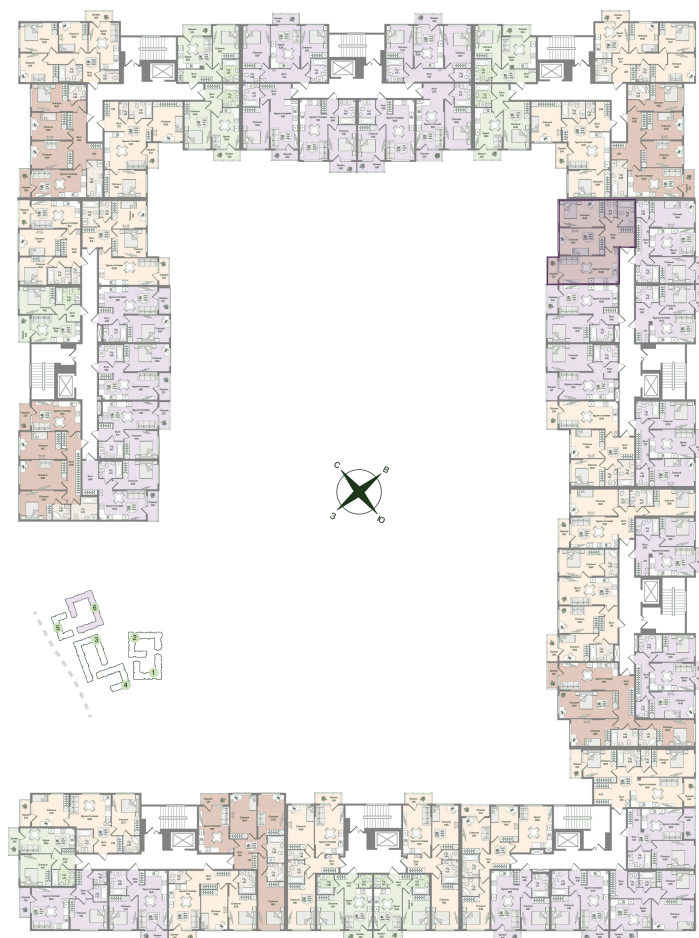

Номер: 103

Отсканируйте QR-код
и смотрите на сайте
novoeizm.ru

2 комнатная 66.55 м²

17 398 170 руб.

В ипотеку от 24 530 руб.

Предчистовая отделка

С лоджией

Проект	Охтинские высоты	Корпус	Корпус 6
Этаж	2	Секция	5
Сдача	2 кв. 2027		

05.07.2026 23:25 (Мск)

Не является публичной офертой, цена может быть скорректирована.
Информация взята с сайта «novoeizm.ru».

На этаже 2

2 комнатная 66.55 м²

05.07.2026 23:25 (Мск)

Не является публичной офертой, цена может быть скорректирована.
Информация взята с сайта «novoeizm.ru».

На генплане Корпус 6

2 комнатная 66.55 м²

05.07.2026 23:25 (Мск)

Не является публичной офертой, цена может быть скорректирована.
Информация взята с сайта «novoeizm.ru».