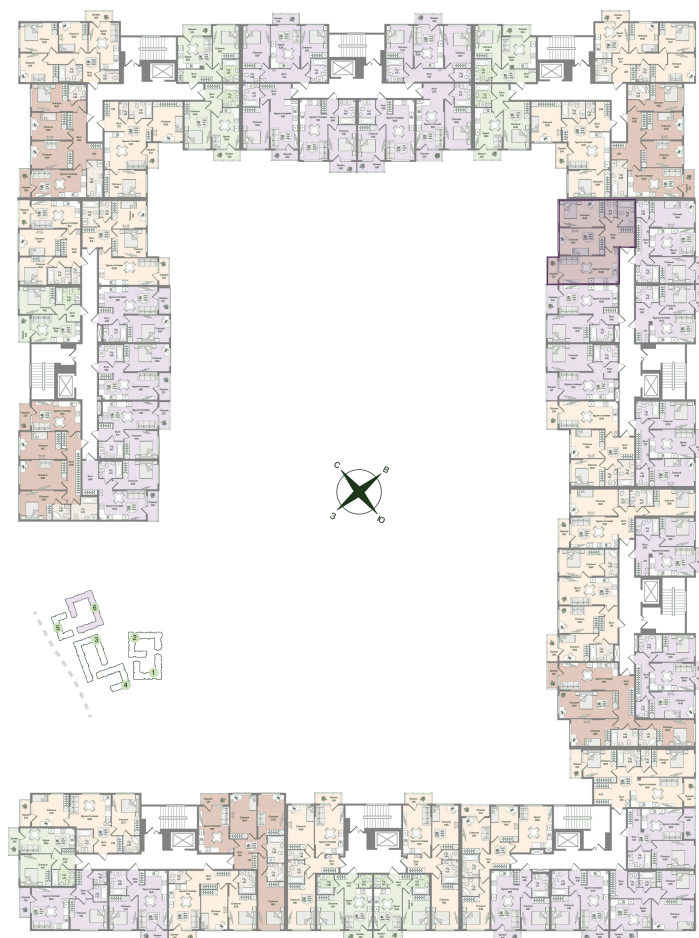

Номер: 103

Отсканируйте QR-код
и смотрите на сайте
novoeizm.ru

2 комнатная 66.55 м²

17 398 170 руб.

В ипотеку от 24 530 руб.

Предчистовая отделка

С лоджией

Проект	Охтинские высоты	Корпус	Корпус 6
Этаж	2	Секция	5
Сдача	2 кв. 2027		

05.07.2026 23:24 (Мск)

Не является публичной офертой, цена может быть скорректирована.
Информация взята с сайта «novoeizm.ru».

На этаже 2

2 комнатная 66.55 м²

05.07.2026 23:24 (Мск)

Не является публичной офертой, цена может быть скорректирована.
Информация взята с сайта «novoeizm.ru».

На генплане Корпус 6

2 комнатная 66.55 м²

05.07.2026 23:24 (Мск)

Не является публичной офертой, цена может быть скорректирована.
Информация взята с сайта «novoeizm.ru».