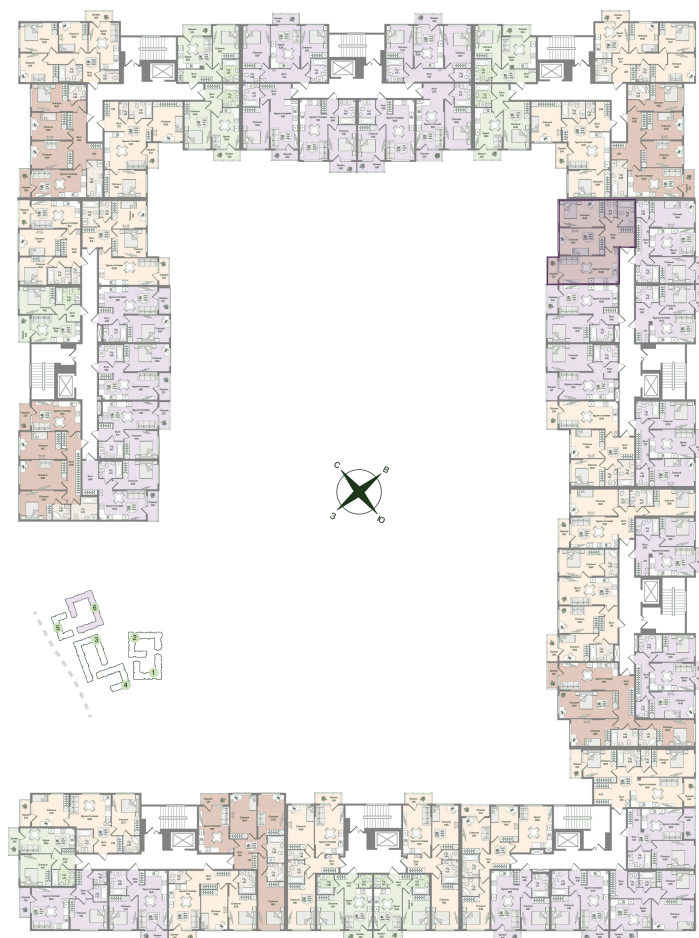

Номер: 103

Отсканируйте QR-код
и смотрите на сайте
novoeizm.ru

2 комнатная 66.55 м²

17 398 170 руб.

В ипотеку от 44 712 руб.

Предчистовая отделка

С лоджией

Проект	Охтинские высоты	Корпус	Корпус 6
Этаж	2	Секция	5
Сдача	2 кв. 2027		

21.05.2026 07:31 (Мск)

Не является публичной офертой, цена может быть скорректирована.
Информация взята с сайта «novoeizm.ru».

На этаже 2

2 комнатная 66.55 м²

21.05.2026 07:31 (Мск)

Не является публичной офертой, цена может быть скорректирована.
Информация взята с сайта «novoeizm.ru».

На генплане Корпус 6

2 комнатная 66.55 м²

21.05.2026 07:31 (Мск)

Не является публичной офертой, цена может быть скорректирована.
Информация взята с сайта «novoeizm.ru».