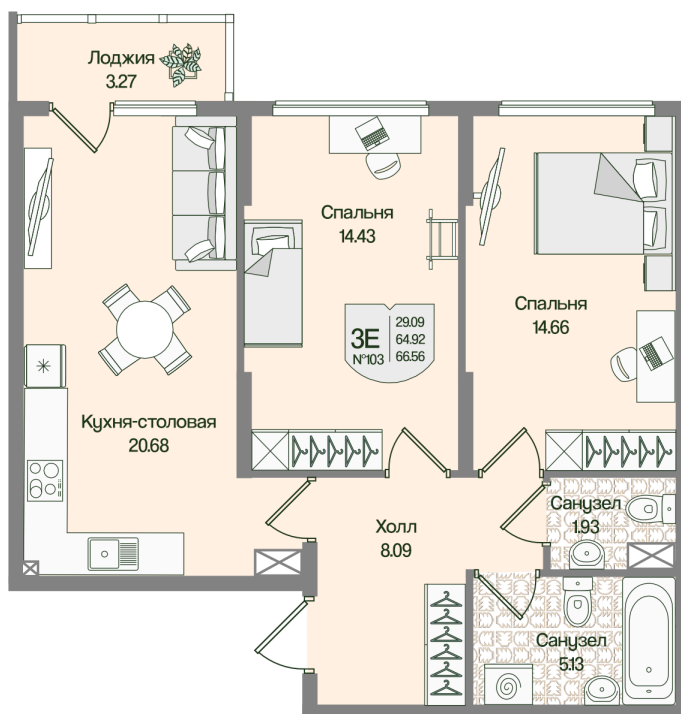

Номер: 103

Отсканируйте QR-код
и смотрите на сайте
novoeizm.ru

2 комнатная 66.55 м²

17 398 170 руб.

В ипотеку от 44 712 руб.

Предчистовая отделка

С лоджией

Проект	Охтинские высоты	Корпус	Корпус 6
Этаж	2	Секция	5
Сдача	2 кв. 2027		

21.05.2026 07:31 (Мск)

Не является публичной офертой, цена может быть скорректирована.
Информация взята с сайта «novoeizm.ru».

На этаже 2

2 комнатная 66.55 м²

21.05.2026 07:31 (Мск)

Не является публичной офертой, цена может быть скорректирована.
Информация взята с сайта «novoeizm.ru».

На генплане Корпус 6

2 комнатная 66.55 м²

21.05.2026 07:31 (Мск)

Не является публичной офертой, цена может быть скорректирована.
Информация взята с сайта «novoeizm.ru».