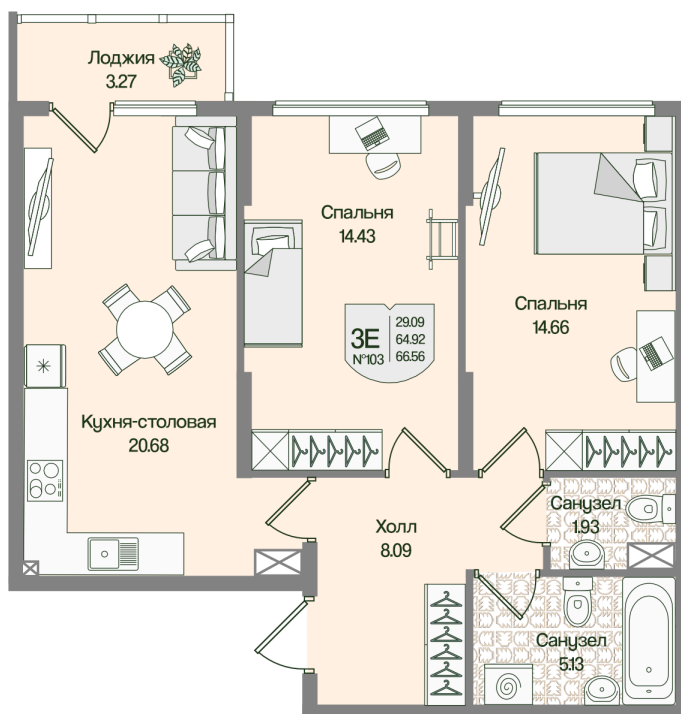

Номер: 103

Отсканируйте QR-код
и смотрите на сайте
novoeizm.ru

2 комнатная 66.55 м²

17 398 170 руб.

В ипотеку от 24 530 руб.

Предчистовая отделка

С лоджией

Проект	Охтинские высоты	Корпус	Корпус 6
Этаж	2	Секция	5
Сдача	2 кв. 2027		

05.07.2026 23:24 (Мск)

Не является публичной офертой, цена может быть скорректирована.
Информация взята с сайта «novoeizm.ru».

На этаже 2

2 комнатная 66.55 м²

05.07.2026 23:24 (Мск)

Не является публичной офертой, цена может быть скорректирована.
Информация взята с сайта «novoeizm.ru».

На генплане Корпус 6

2 комнатная 66.55 м²

05.07.2026 23:24 (Мск)

Не является публичной офертой, цена может быть скорректирована.
Информация взята с сайта «novoeizm.ru».