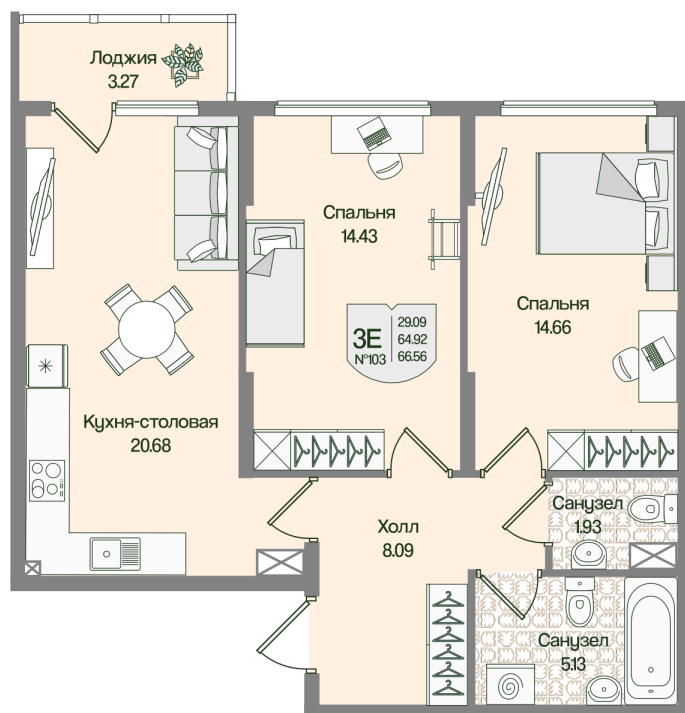

Номер: 103

Отсканируйте QR-код
и смотрите на сайте
novoeizm.ru

2 комнатная 66.55 м²

17 398 170 руб.

В ипотеку от 62 483 руб.

Предчистовая отделка

С лоджией

Проект	Охтинские высоты	Корпус	Корпус 6
Этаж	2	Секция	5
Сдача	2 кв. 2027		

03.04.2026 03:57 (Мск)

Не является публичной офертой, цена может быть скорректирована. Информация взята с сайта «novoeizm.ru»

На этаже 2

2 комнатная 66.55 м²

03.04.2026 03:57 (Мск)

Не является публичной офертой, цена может быть скорректирована. Информация взята с сайта «novoeizm.ru»

На генплане Корпус 6

2 комнатная 66.55 м²

03.04.2026 03:57 (Мск)

Не является публичной офертой, цена может быть скорректирована. Информация взята с сайта «novoeizm.ru»