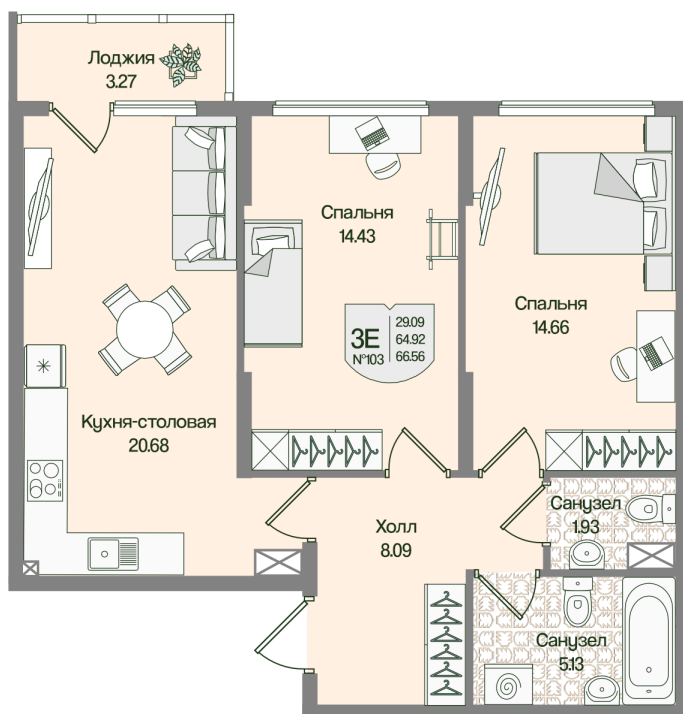

Номер: 103

Отсканируйте QR-код
и смотрите на сайте
novoeizm.ru

2 комнатная 66.55 м²

17 398 170 руб.

В ипотеку от 24 530 руб.

Предчистовая отделка

С лоджией

Проект	Охтинские высоты	Корпус	Корпус 6
Этаж	2	Секция	5
Сдача	2 кв. 2027		

05.07.2026 23:25 (Мск)

Не является публичной офертой, цена может быть скорректирована.
Информация взята с сайта «novoeizm.ru».

На этаже 2

2 комнатная 66.55 м²

05.07.2026 23:25 (Мск)

Не является публичной офертой, цена может быть скорректирована.
Информация взята с сайта «novoeizm.ru».

На генплане Корпус 6

2 комнатная 66.55 м²

05.07.2026 23:25 (Мск)

Не является публичной офертой, цена может быть скорректирована.
Информация взята с сайта «novoeizm.ru».