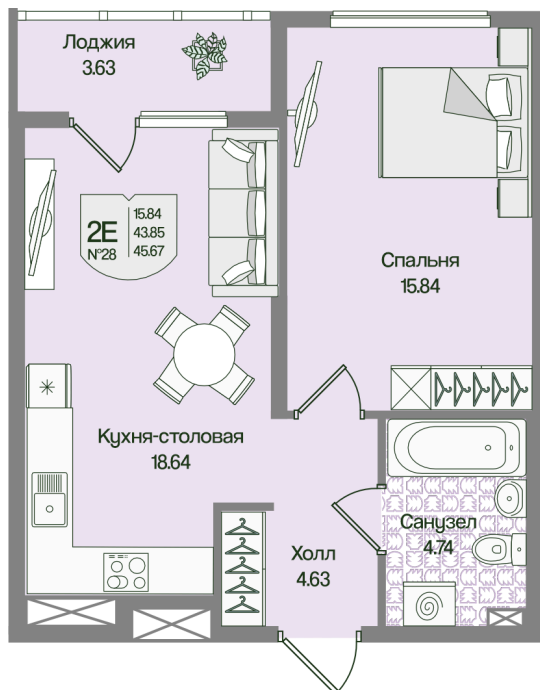

Номер: 28

Отсканируйте QR-код
и смотрите на сайте
novoeizm.ru

1 комнатная 45.66 м²

11 937 716 руб.

В ипотеку от 42 873 руб.

White Box

Проект Охтинские высоты
Этаж 2
Сдача 2 кв. 2027

Корпус Корпус 3
Секция 2

03.04.2026 09:43 (Мск)

Не является публичной офертой, цена может быть скорректирована. Информация взята с сайта «novoeizm.ru»

На этаже 2

1 комнатная 45.66 м²

03.04.2026 09:43 (Мск)

Не является публичной офертой, цена может быть скорректирована. Информация взята с сайта «novoeizm.ru»

На генплане Корпус 3

1 комнатная 45.66 м²

03.04.2026 09:43 (Мск)

Не является публичной офертой, цена может быть скорректирована. Информация взята с сайта «novoeizm.ru»