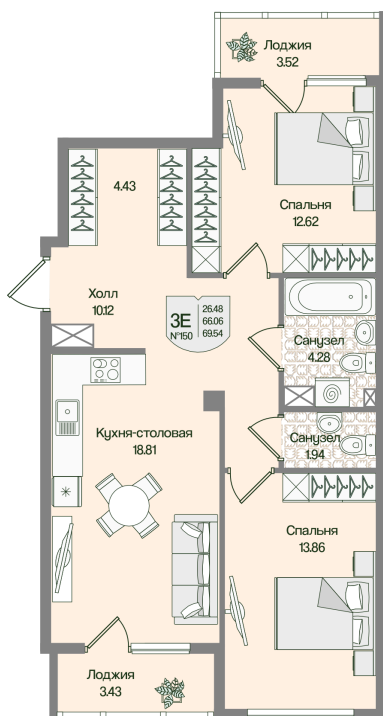

Номер: 150

2 комнатная 69.53 м²

Отсканируйте QR-код
и смотрите на сайте
novoeizm.ru

18 177 114 руб.

В ипотеку от 46 714 руб.

Предчистовая отделка

С лоджией

Проект	Охтинские высоты	Корпус	Корпус 6
Этаж	3	Секция	7
Сдача	2 кв. 2027		

21.05.2026 07:27 (Мск)

Не является публичной офертой, цена может быть скорректирована.
Информация взята с сайта «novoeizm.ru».

На этаже 3

2 комнатная 69.53 м²

21.05.2026 07:27 (Мск)

Не является публичной офертой, цена может быть скорректирована.
Информация взята с сайта «novoeizm.ru».

На генплане Корпус 6

2 комнатная 69.53 м²

21.05.2026 07:27 (Мск)

Не является публичной офертой, цена может быть скорректирована.
Информация взята с сайта «novoeizm.ru».