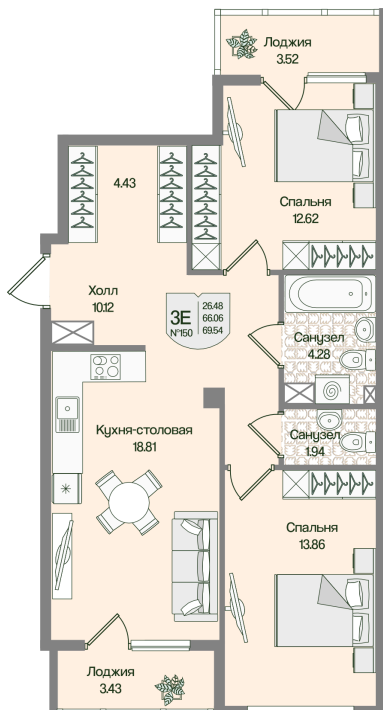

Номер: 150

2 комнатная 69.53 м²

Отсканируйте QR-код
и смотрите на сайте
novoeizm.ru

18 177 114 руб.

В ипотеку от 65 280 руб.

Предчистовая отделка

С лоджией

Проект	Охтинские высоты	Корпус	Корпус 6
Этаж	3	Секция	7
Сдача	2 кв. 2027		

03.04.2026 02:27 (Мск)

Не является публичной офертой, цена может быть скорректирована. Информация взята с сайта «novoeizm.ru»

На этаже 3

2 комнатная 69.53 м²

03.04.2026 02:27 (Мск)

Не является публичной офертой, цена может быть скорректирована. Информация взята с сайта «novoeizm.ru»

На генплане Корпус 6

2 комнатная 69.53 м²

03.04.2026 02:27 (Мск)

Не является публичной офертой, цена может быть скорректирована. Информация взята с сайта «novoeizm.ru»