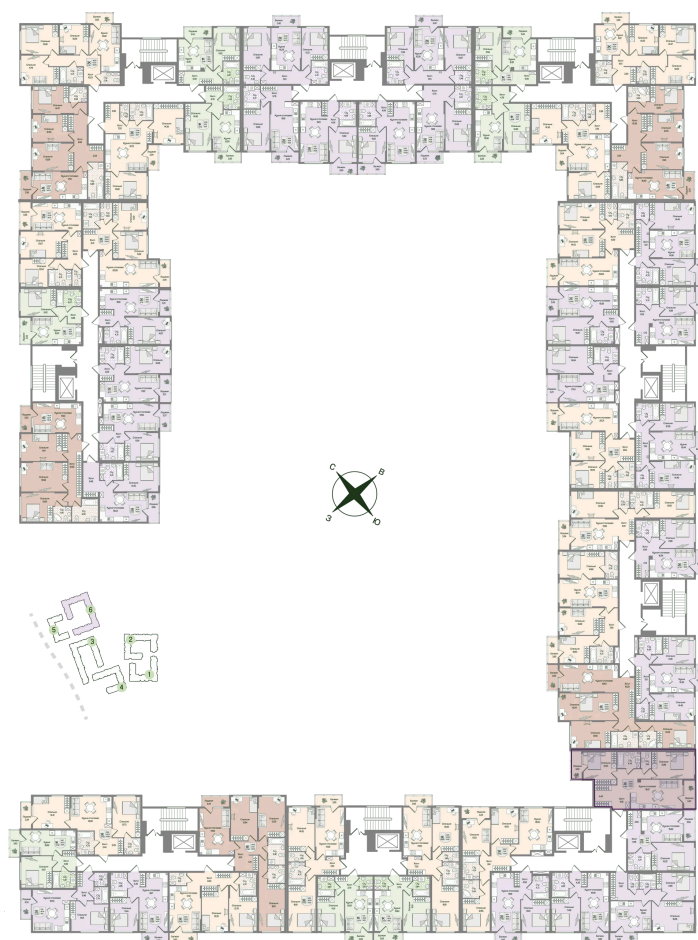

Номер: 150

2 комнатная 69.53 м²

Отсканируйте QR-код
и смотрите на сайте
novoeizm.ru

18 177 114 руб.

В ипотеку от 46 714 руб.

Предчистовая отделка

С лоджией

Проект	Охтинские высоты	Корпус	Корпус 6
Этаж	3	Секция	7
Сдача	2 кв. 2027		

21.05.2026 07:27 (Мск)

Не является публичной офертой, цена может быть скорректирована.
Информация взята с сайта «novoeizm.ru».

На этаже 3

2 комнатная 69.53 м²

21.05.2026 07:27 (Мск)

Не является публичной офертой, цена может быть скорректирована.
Информация взята с сайта «novoeizm.ru».

На генплане Корпус 6

2 комнатная 69.53 м²

21.05.2026 07:27 (Мск)

Не является публичной офертой, цена может быть скорректирована.
Информация взята с сайта «novoeizm.ru».