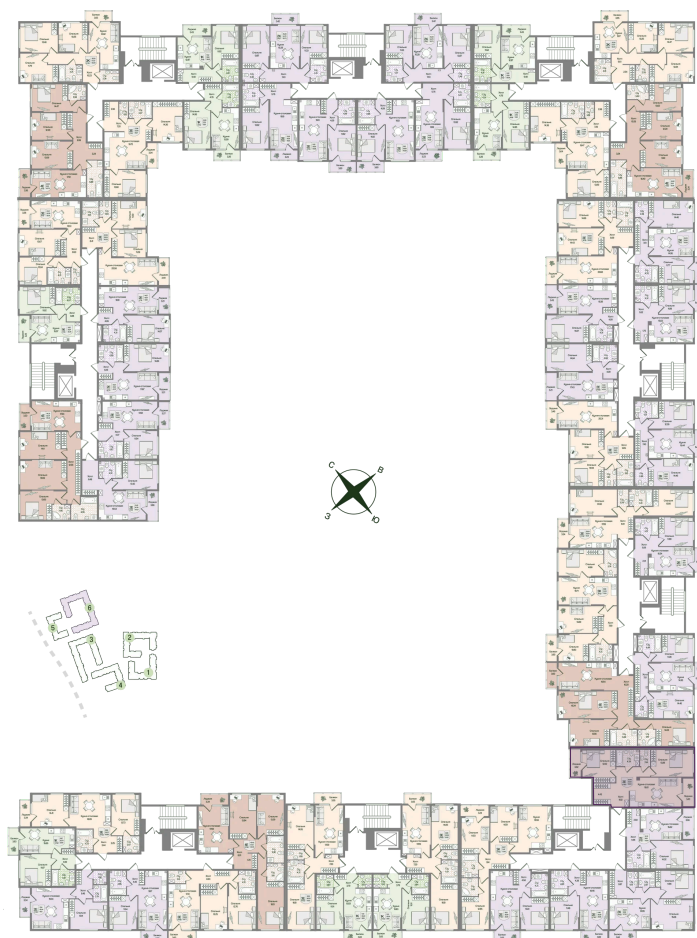

Номер: 150

2 комнатная 69.53 м²

Отсканируйте QR-код
и смотрите на сайте
novoeizm.ru

18 177 114 руб.

В ипотеку от 25 628 руб.

Предчистовая отделка

С лоджией

Проект	Охтинские высоты	Корпус	Корпус 6
Этаж	3	Секция	7
Сдача	2 кв. 2027		

05.07.2026 20:37 (Мск)

Не является публичной офертой, цена может быть скорректирована.
Информация взята с сайта «novoeizm.ru».

На этаже 3

2 комнатная 69.53 м²

05.07.2026 20:37 (Мск)

Не является публичной офертой, цена может быть скорректирована.
Информация взята с сайта «novoeizm.ru».

На генплане Корпус 6

2 комнатная 69.53 м²

05.07.2026 20:37 (Мск)

Не является публичной офертой, цена может быть скорректирована.
Информация взята с сайта «novoeizm.ru».