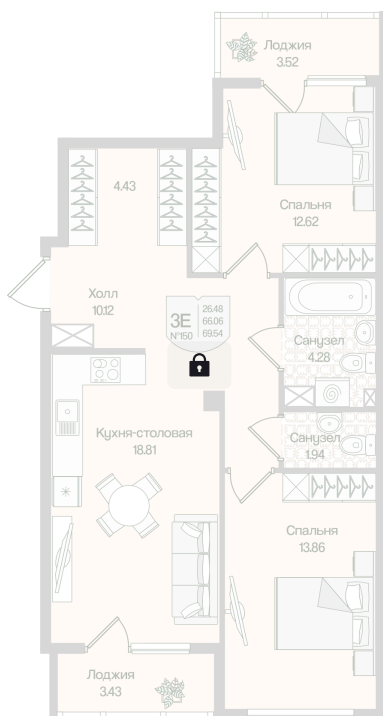

Номер: 150

2 комнатная 69.53 м²

Отсканируйте QR-код
и смотрите на сайте
novoeizm.ru

18 177 114 руб.

В ипотеку от 25 628 руб.

Предчистовая отделка

С лоджией

Проект	Охтинские высоты	Корпус	Корпус 6
Этаж	3	Секция	7
Сдача	2 кв. 2027		

05.07.2026 20:37 (Мск)

Не является публичной офертой, цена может быть скорректирована.
Информация взята с сайта «novoeizm.ru».

На этаже 3

2 комнатная 69.53 м²

05.07.2026 20:37 (Мск)

Не является публичной офертой, цена может быть скорректирована.
Информация взята с сайта «novoeizm.ru».

На генплане Корпус 6

2 комнатная 69.53 м²

05.07.2026 20:37 (Мск)

Не является публичной офертой, цена может быть скорректирована.
Информация взята с сайта «novoeizm.ru».