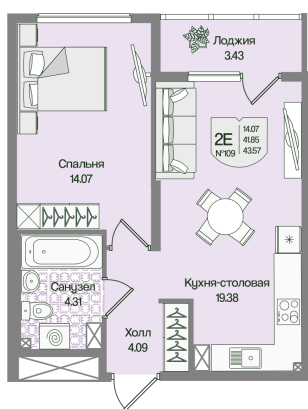

Номер: 109

1 комнатная 43.56 м²

Отсканируйте QR-код
и смотрите на сайте
novoeizm.ru

11 388 796 руб.

В ипотеку от 29 269 руб.

Предчистовая отделка

С лоджией

Проект	Охтинские высоты
Этаж	3
Сдача	2 кв. 2027

Корпус	Корпус 6
Секция	5

21.05.2026 08:43 (Мск)

Не является публичной офертой, цена может быть скорректирована.
Информация взята с сайта «novoeizm.ru».

На этаже 3

1 комнатная 43.56 м²

21.05.2026 08:43 (Мск)

Не является публичной офертой, цена может быть скорректирована.
Информация взята с сайта «novoeizm.ru».

На генплане Корпус 6

1 комнатная 43.56 м²

21.05.2026 08:43 (Мск)

Не является публичной офертой, цена может быть скорректирована.
Информация взята с сайта «novoeizm.ru».