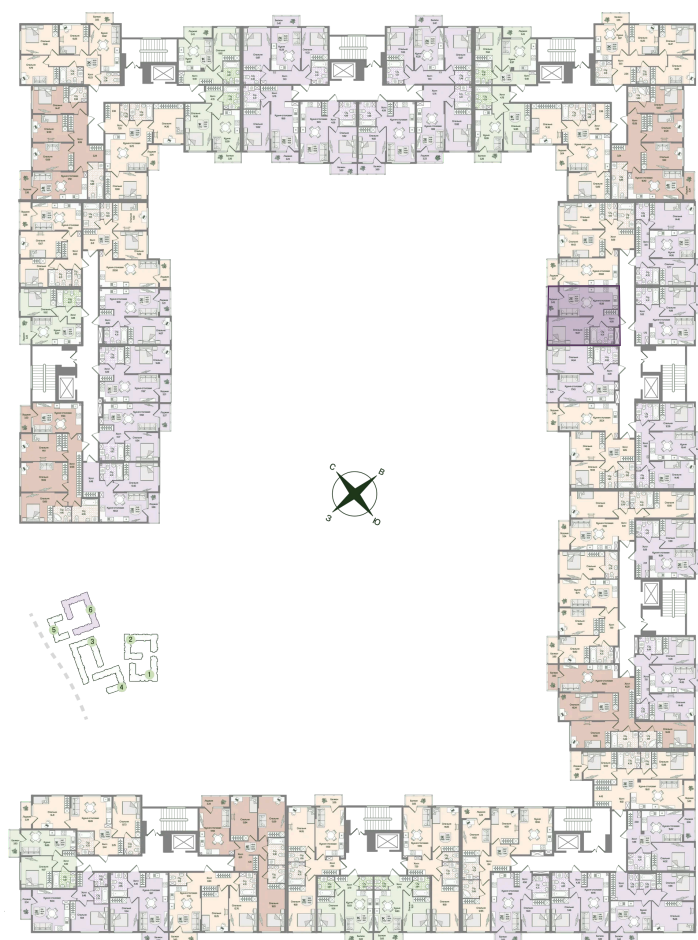

Номер: 109

1 комнатная 43.56 м²

Отсканируйте QR-код
и смотрите на сайте
novoeizm.ru

11 388 796 руб.

В ипотеку от 29 269 руб.

Предчистовая отделка

С лоджией

Проект	Охтинские высоты
Этаж	3
Сдача	2 кв. 2027

Корпус	Корпус 6
Секция	5

21.05.2026 08:43 (Мск)

Не является публичной офертой, цена может быть скорректирована.
Информация взята с сайта «novoeizm.ru».

На этаже 3

1 комнатная 43.56 м²

21.05.2026 08:43 (Мск)