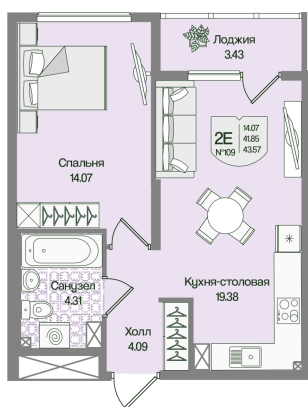

Номер: 109

1 комнатная 43.56 м²

Отсканируйте QR-код
и смотрите на сайте
novoeizm.ru

11 388 796 руб.

В ипотеку от 40 901 руб.

Предчистовая отделка

С лоджией

Проект	Охтинские высоты
Этаж	3
Сдача	2 кв. 2027

Корпус	Корпус 6
Секция	5

03.04.2026 08:07 (Мск)

Не является публичной офертой, цена может быть скорректирована. Информация взята с сайта «novoeizm.ru»

На этаже 3

1 комнатная 43.56 м²

03.04.2026 08:07 (Мск)

Не является публичной офертой, цена может быть скорректирована. Информация взята с сайта «novoeizm.ru»

На генплане Корпус 6

1 комнатная 43.56 м²

03.04.2026 08:07 (Мск)

Не является публичной офертой, цена может быть скорректирована. Информация взята с сайта «novoeizm.ru»