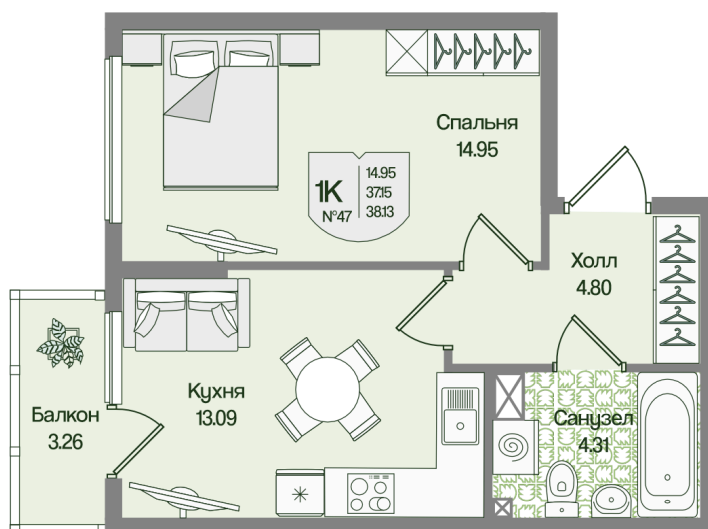

Номер: 47

Отсканируйте QR-код
и смотрите на сайте
novoeizm.ru

1 комнатная 38.12 м²

10 016 664 руб.

В ипотеку от 14 123 руб.

Предчистовая отделка

Проект	Охтинские высоты	Корпус	Корпус 6
Этаж	4	Секция	2
Сдача	2 кв. 2027		

05.07.2026 22:00 (Мск)

Не является публичной офертой, цена может быть скорректирована.
Информация взята с сайта «novoeizm.ru».

На этаже 4

1 комнатная 38.12 м²

05.07.2026 22:00 (Мск)

Не является публичной офертой, цена может быть скорректирована.
Информация взята с сайта «novoeizm.ru».

На генплане Корпус 6

1 комнатная 38.12 м²

05.07.2026 22:00 (Мск)

Не является публичной офертой, цена может быть скорректирована.
Информация взята с сайта «novoeizm.ru».