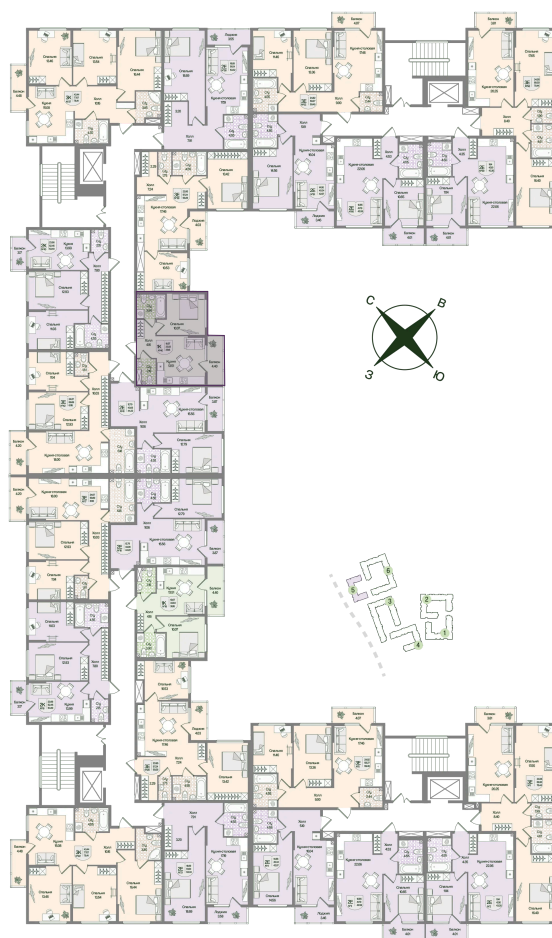

На этаже 2

1 комнатная 35.15 м²

21.05.2026 07:28 (Мск)

Не является публичной офертой, цена может быть скорректирована.
Информация взята с сайта «novoeizm.ru».