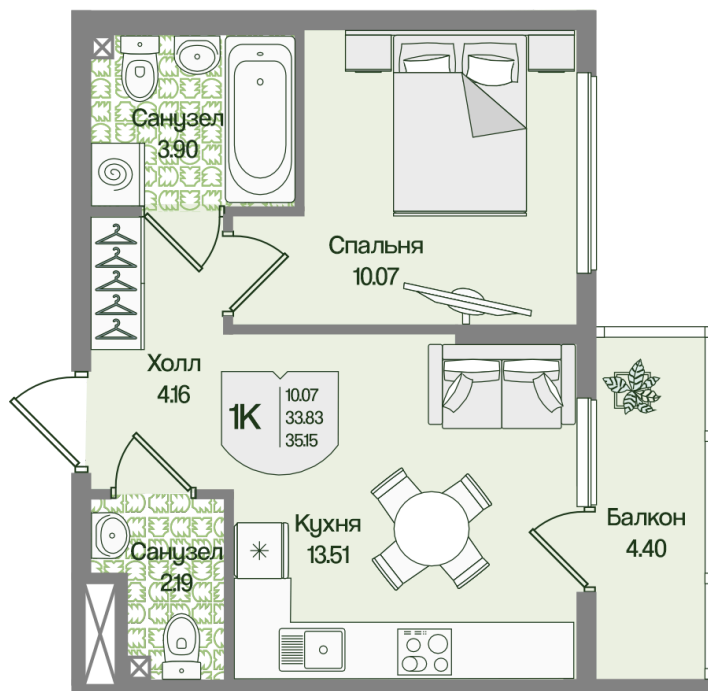

Номер: 40

1 комнатная 35.15 м²

Отсканируйте QR-код
и смотрите на сайте
novoeizm.ru

9 187 886 руб.

В ипотеку от 12 954 руб.

Предчистовая отделка

С балконом

Проект	Охтинские высоты	Корпус	Корпус 5
Этаж	2	Секция	3
Сдача	2 кв. 2027		

05.07.2026 21:57 (Мск)

Не является публичной офертой, цена может быть скорректирована.
Информация взята с сайта «novoeizm.ru».

На этаже 2

1 комнатная 35.15 м²

05.07.2026 21:57 (Мск)

Не является публичной офертой, цена может быть скорректирована.
Информация взята с сайта «novoeizm.ru».

На генплане Корпус 5

1 комнатная 35.15 м²

05.07.2026 21:57 (Мск)

Не является публичной офертой, цена может быть скорректирована.
Информация взята с сайта «novoeizm.ru».