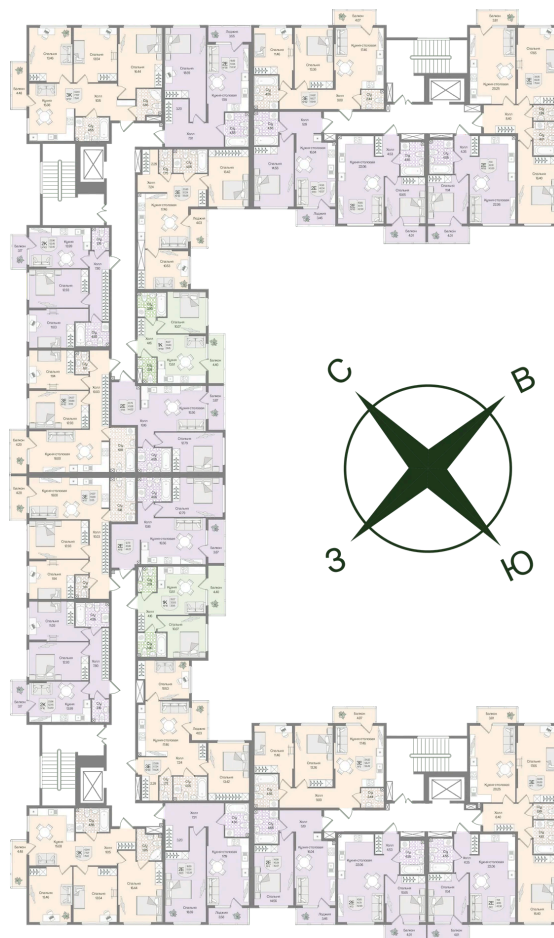

Номер: 40

Отсканируйте QR-код
и смотрите на сайте
novoeizm.ru

1 комнатная 35.15 м²

9 187 886 руб.

В ипотеку от 32 997 руб.

Предчистовая отделка

С балконом

Проект	Охтинские высоты	Корпус	Корпус 5
Этаж	2	Секция	3
Сдача	2 кв. 2027		

03.04.2026 02:18 (Мск)

Не является публичной офертой, цена может быть скорректирована. Информация взята с сайта «novoeizm.ru»

На этаже 2

1 комнатная 35.15 м²

03.04.2026 02:18 (Мск)

Не является публичной офертой, цена может быть скорректирована. Информация взята с сайта «novoeizm.ru»

На генплане Корпус 5

1 комнатная 35.15 м²

03.04.2026 02:18 (Мск)

Не является публичной офертой, цена может быть скорректирована. Информация взята с сайта «novoeizm.ru»