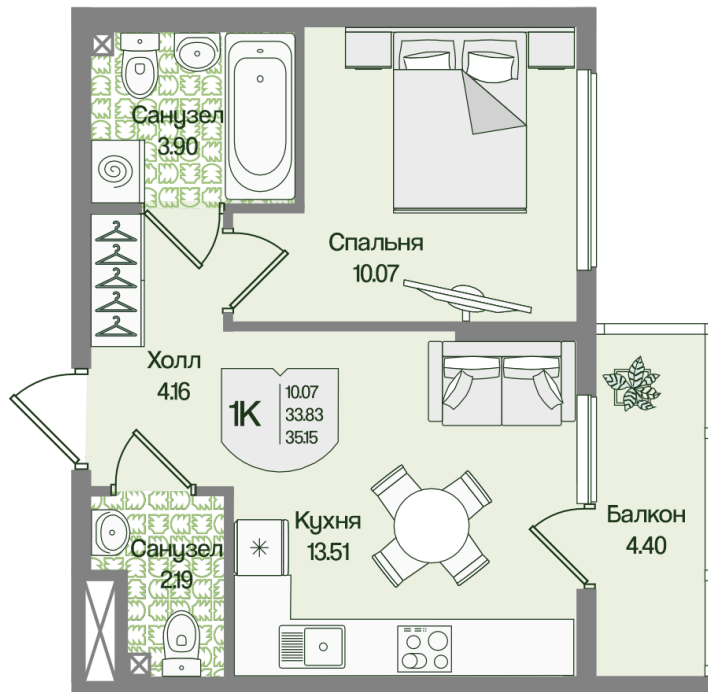

Номер: 40

Отсканируйте QR-код
и смотрите на сайте
novoeizm.ru

1 комнатная 35.15 м²

9 187 886 руб.

В ипотеку от 32 997 руб.

Предчистовая отделка

С балконом

Проект	Охтинские высоты	Корпус	Корпус 5
Этаж	2	Секция	3
Сдача	2 кв. 2027		

03.04.2026 02:18 (Мск)

Не является публичной офертой, цена может быть скорректирована. Информация взята с сайта «novoeizm.ru»

На этаже 2

1 комнатная 35.15 м²

03.04.2026 02:18 (Мск)

Не является публичной офертой, цена может быть скорректирована. Информация взята с сайта «novoeizm.ru»

На генплане Корпус 5

1 комнатная 35.15 м²

03.04.2026 02:18 (Мск)

Не является публичной офертой, цена может быть скорректирована. Информация взята с сайта «novoeizm.ru»