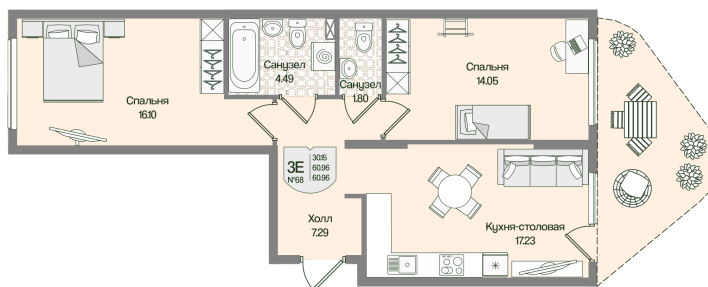

Номер: 68

2 комнатная 60.96 м²

Отсканируйте QR-код
и смотрите на сайте
novoeizm.ru

16 504 887 руб.

В ипотеку от 23 270 руб.

Предчистовая отделка

Проект	Охтинские высоты	Корпус	Корпус 4
Этаж	1	Секция	4
Сдача	2 кв. 2027		

05.07.2026 19:13 (Мск)

Не является публичной офертой, цена может быть скорректирована.
Информация взята с сайта «novoeizm.ru».

На этаже 1

2 комнатная 60.96 м²

05.07.2026 19:13 (Мск)

Не является публичной офертой, цена может быть скорректирована.
Информация взята с сайта «novoeizm.ru».

На генплане Корпус 4

2 комнатная 60.96 м²

05.07.2026 19:13 (Мск)

Не является публичной офертой, цена может быть скорректирована.
Информация взята с сайта «novoeizm.ru».