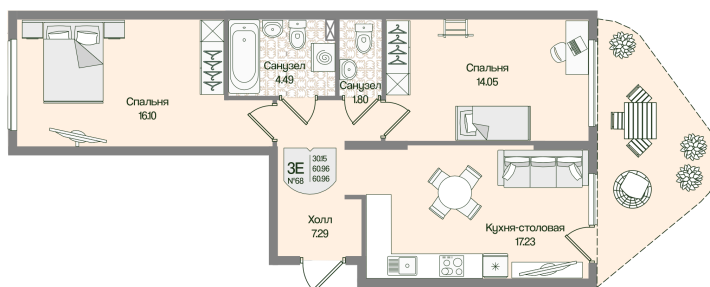

Номер: 68

2 комнатная 60.96 м²

Отсканируйте QR-код
и смотрите на сайте
novoeizm.ru

16 504 887 руб.

В ипотеку от 59 275 руб.

Предчистовая отделка

Проект	Охтинские высоты	Корпус	Корпус 4
Этаж	1	Секция	4
Сдача	2 кв. 2027		

03.04.2026 02:17 (Мск)

Не является публичной офертой, цена может быть скорректирована. Информация взята с сайта «novoeizm.ru»

На этаже 1

2 комнатная 60.96 м²

03.04.2026 02:17 (Мск)

Не является публичной офертой, цена может быть скорректирована. Информация взята с сайта «novoeizm.ru»

На генплане Корпус 4

2 комнатная 60.96 м²

03.04.2026 02:17 (Мск)

Не является публичной офертой, цена может быть скорректирована. Информация взята с сайта «novoeizm.ru»