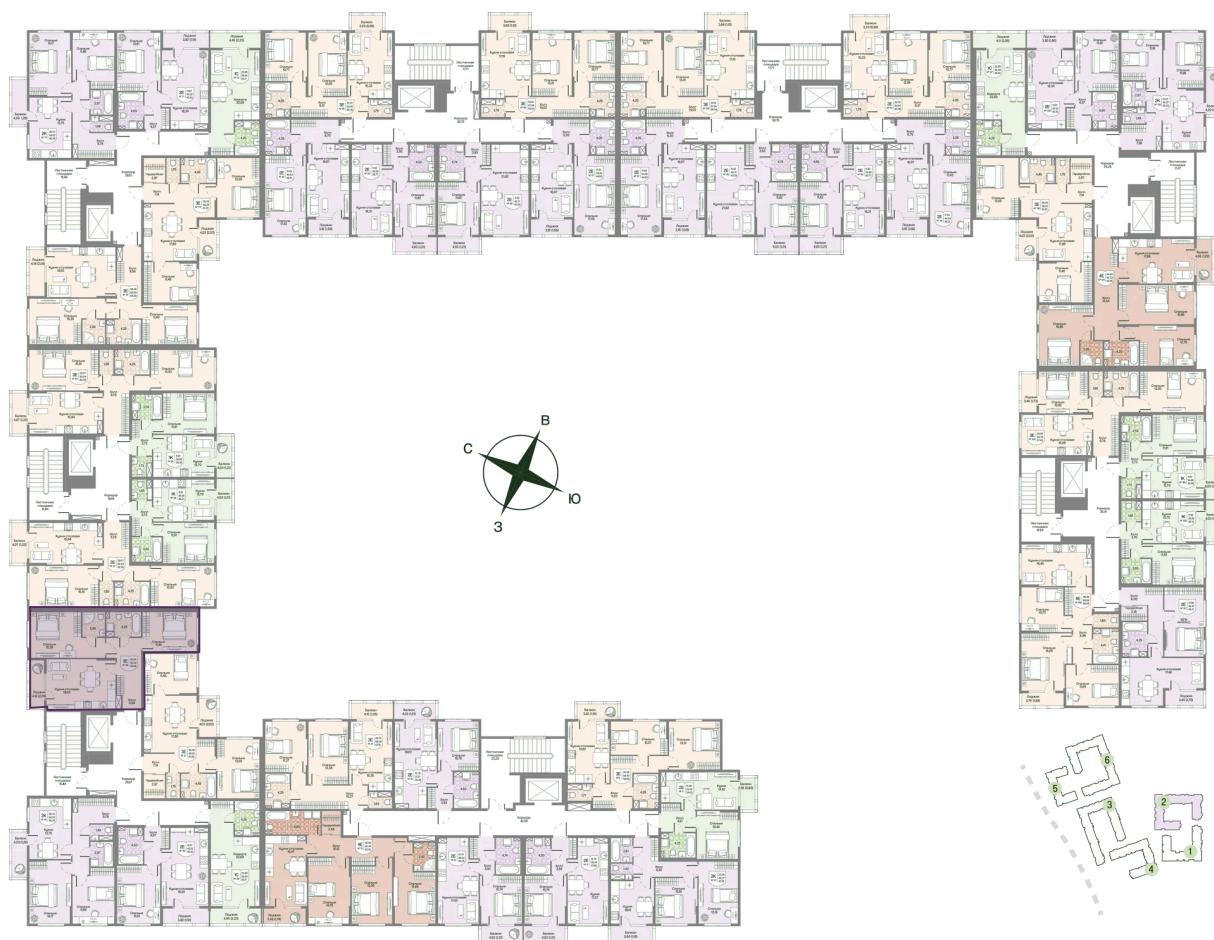

Номер: 36

2 комнатная 62.59 м²

Отсканируйте QR-код
и смотрите на сайте
novoeizm.ru

16 906 755 руб.

В ипотеку от 23 837 руб.

Предчистовая отделка

С лоджией

Проект	Охтинские высоты	Корпус	Корпус 2
Этаж	2	Секция	2
Сдача	2 кв. 2027		

07.07.2026 01:34 (Мск)

Не является публичной офертой, цена может быть скорректирована.
Информация взята с сайта «novoeizm.ru».

На этаже 2

2 комнатная 62.59 м²

07.07.2026 01:34 (Мск)

Не является публичной офертой, цена может быть скорректирована.
Информация взята с сайта «novoeizm.ru».

На генплане Корпус 2

2 комнатная 62.59 м²

07.07.2026 01:34 (Мск)

Не является публичной офертой, цена может быть скорректирована.
Информация взята с сайта «novoeizm.ru».