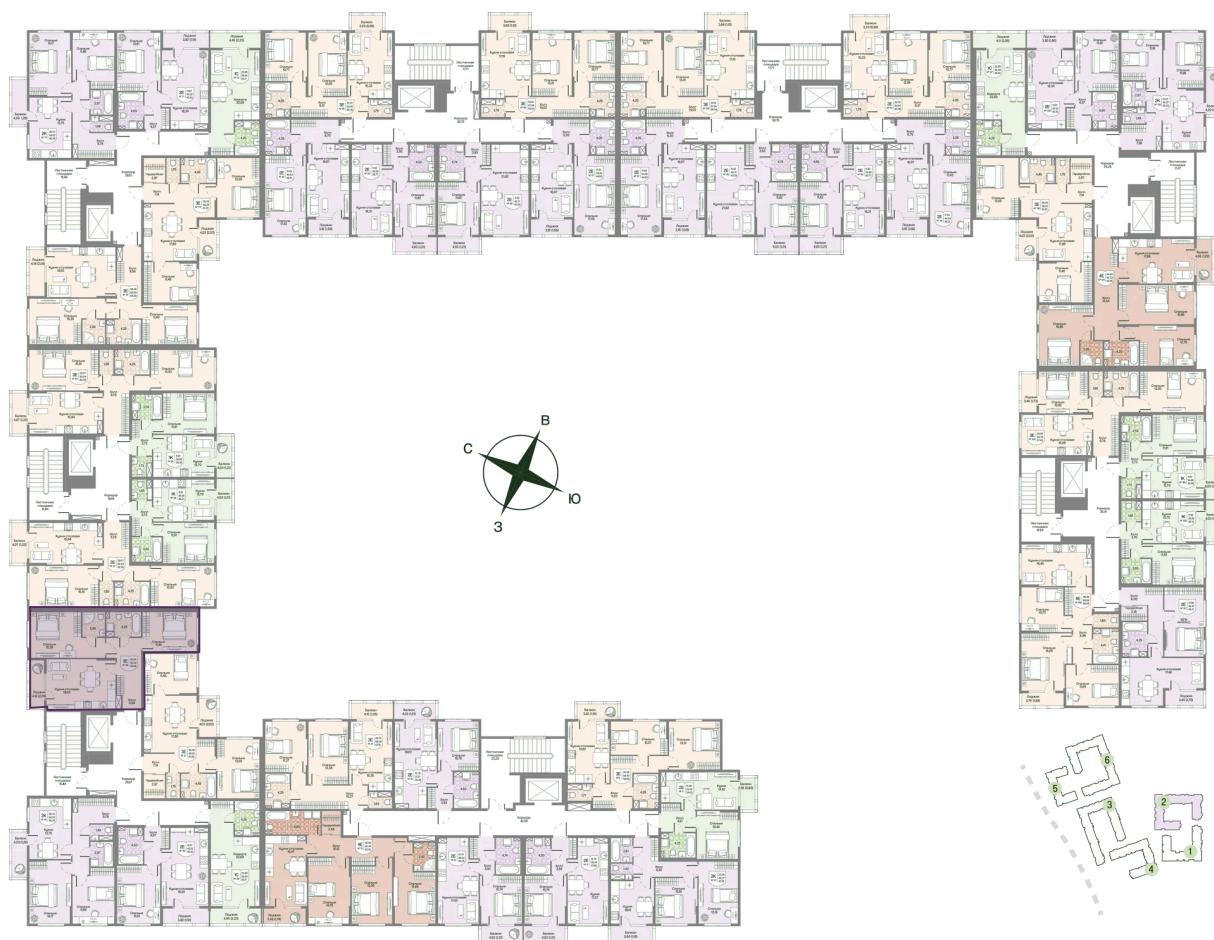

Номер: 36

2 комнатная 62.59 м²

Отсканируйте QR-код
и смотрите на сайте
novoeizm.ru

16 906 755 руб.

В ипотеку от 43 449 руб.

Предчистовая отделка

С лоджией

Проект	Охтинские высоты	Корпус	Корпус 2
Этаж	2	Секция	2
Сдача	2 кв. 2027		

21.05.2026 06:19 (Мск)

Не является публичной офертой, цена может быть скорректирована.
Информация взята с сайта «novoeizm.ru».

На этаже 2

2 комнатная 62.59 м²

21.05.2026 06:19 (Мск)

Не является публичной офертой, цена может быть скорректирована.
Информация взята с сайта «novoeizm.ru».

На генплане Корпус 2

2 комнатная 62.59 м²

21.05.2026 06:19 (Мск)

Не является публичной офертой, цена может быть скорректирована.
Информация взята с сайта «novoeizm.ru».