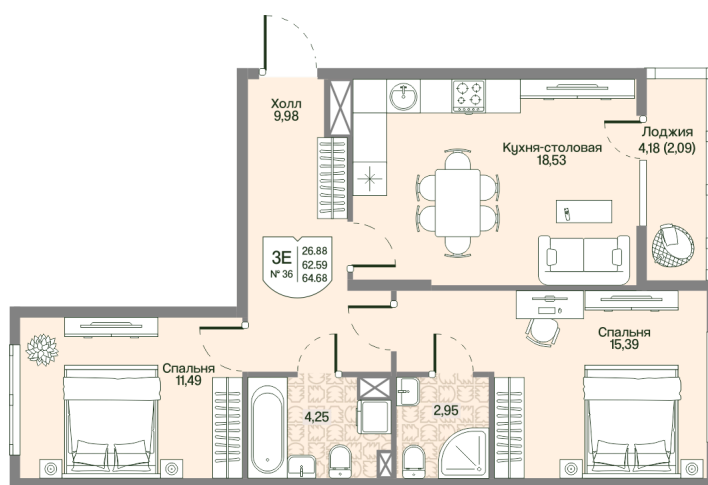

Номер: 36

2 комнатная 62.59 м²

Отсканируйте QR-код
и смотрите на сайте
novoeizm.ru

16 906 755 руб.

В ипотеку от 23 837 руб.

Предчистовая отделка

С лоджией

Проект	Охтинские высоты	Корпус	Корпус 2
Этаж	2	Секция	2
Сдача	2 кв. 2027		

07.07.2026 01:34 (Мск)

Не является публичной офертой, цена может быть скорректирована.
Информация взята с сайта «novoeizm.ru».

На этаже 2

2 комнатная 62.59 м²

07.07.2026 01:34 (Мск)

Не является публичной офертой, цена может быть скорректирована.
Информация взята с сайта «novoeizm.ru».

На генплане Корпус 2

2 комнатная 62.59 м²

07.07.2026 01:34 (Мск)

Не является публичной офертой, цена может быть скорректирована.
Информация взята с сайта «novoeizm.ru».