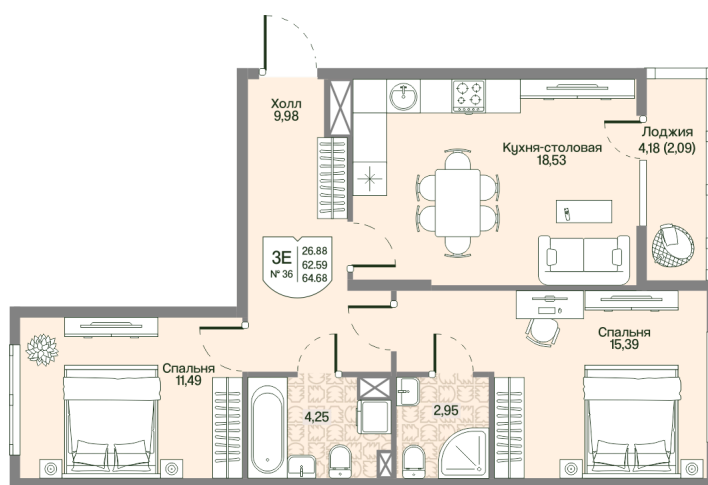

Номер: 36

2 комнатная 62.59 м²

Отсканируйте QR-код
и смотрите на сайте
novoeizm.ru

16 906 755 руб.

В ипотеку от 43 449 руб.

Предчистовая отделка

С лоджией

Проект	Охтинские высоты	Корпус	Корпус 2
Этаж	2	Секция	2
Сдача	2 кв. 2027		

21.05.2026 06:19 (Мск)

Не является публичной офертой, цена может быть скорректирована.
Информация взята с сайта «novoeizm.ru».

На этаже 2

2 комнатная 62.59 м²

21.05.2026 06:19 (Мск)

Не является публичной офертой, цена может быть скорректирована.
Информация взята с сайта «novoeizm.ru».

На генплане Корпус 2

2 комнатная 62.59 м²

21.05.2026 06:19 (Мск)

Не является публичной офертой, цена может быть скорректирована.
Информация взята с сайта «novoeizm.ru».