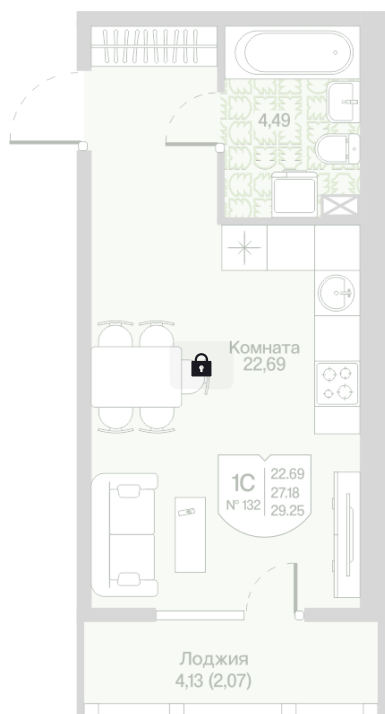

Номер: 132

Студия 27.18 м²

Отсканируйте QR-код
и смотрите на сайте
novoeizm.ru

7 275 899 руб.

В ипотеку от 26 130 руб.

Предчистовая отделка

С лоджией

Проект	Охтинские высоты	Корпус	Корпус 2
Этаж	1	Секция	7
Сдача	2 кв. 2027		

03.04.2026 02:25 (Мск)

Не является публичной офертой, цена может быть скорректирована. Информация взята с сайта «novoeizm.ru»

На этаже 1

Студия 27.18 м²

03.04.2026 02:25 (Мск)

Не является публичной офертой, цена может быть скорректирована. Информация взята с сайта «novoeizm.ru»

На генплане Корпус 2

Студия 27.18 м²

03.04.2026 02:25 (Мск)

Не является публичной офертой, цена может быть скорректирована. Информация взята с сайта «novoeizm.ru»