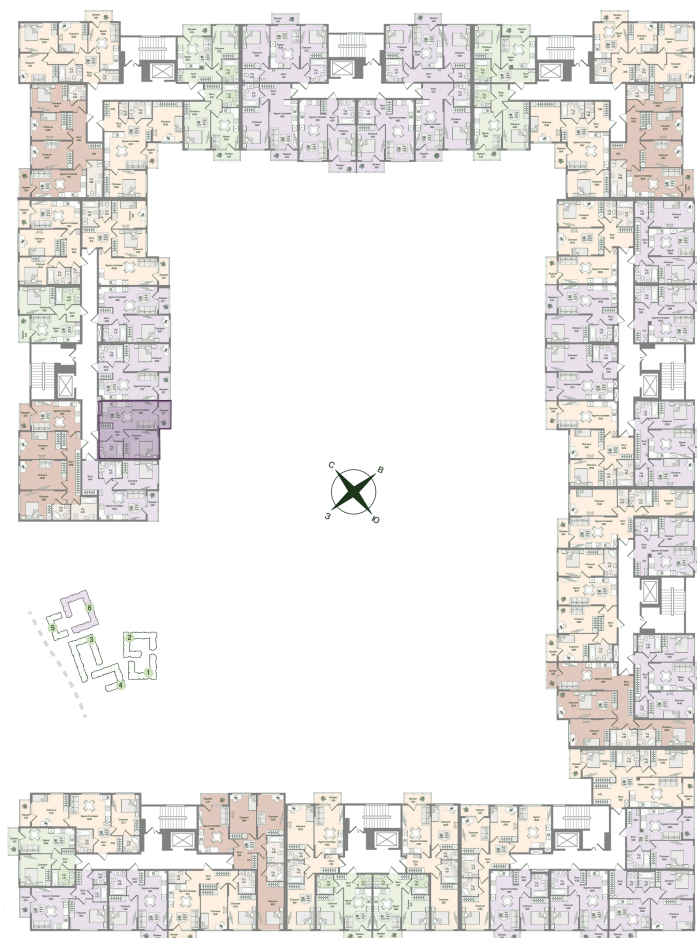

Номер: 21

Отсканируйте QR-код
и смотрите на сайте
novoeizm.ru

1 комнатная 39.93 м²

10 439 947 руб.

В ипотеку от 26 830 руб.

Предчистовая отделка

С лоджией

Проект	Охтинские высоты	Корпус	Корпус 6
Этаж	3	Секция	1
Сдача	2 кв. 2027		

21.05.2026 07:28 (Мск)

Не является публичной офертой, цена может быть скорректирована.
Информация взята с сайта «novoeizm.ru».

На этаже 3

1 комнатная 39.93 м²

21.05.2026 07:28 (Мск)

Не является публичной офертой, цена может быть скорректирована.
Информация взята с сайта «novoeizm.ru».

На генплане Корпус 6

1 комнатная 39.93 м²

21.05.2026 07:28 (Мск)

Не является публичной офертой, цена может быть скорректирована.
Информация взята с сайта «novoeizm.ru».