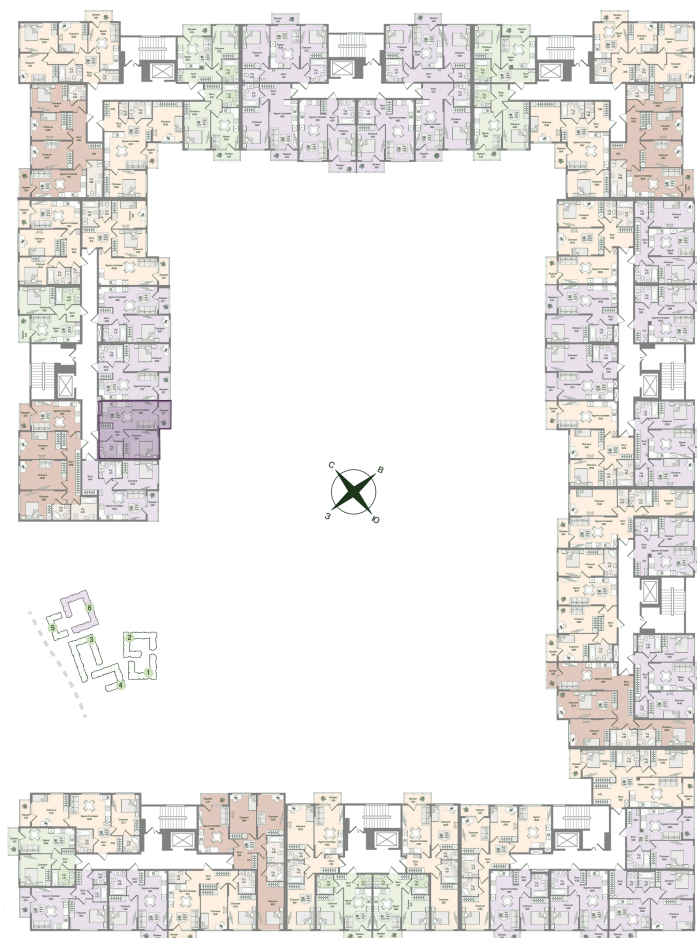

# 1 комнатная 39.93 м<sup>2</sup>

10 439 947 руб.

В ипотеку от 14 720 руб.

Предчистовая отделка

С лоджией

Проект	Охтинские высоты	Корпус	Корпус 6
Этаж	3	Секция	1
Сдача	2 кв. 2027		

05.07.2026 19:23 (Мск)

Не является публичной офертой, цена может быть скорректирована.  
Информация взята с сайта «novoeizm.ru».

# На этаже 3

1 комнатная 39.93 м<sup>2</sup>

05.07.2026 19:23 (Мск)

Не является публичной офертой, цена может быть скорректирована.  
Информация взята с сайта «[novoeizm.ru](http://novoeizm.ru)».

# На генплане Корпус 6

1 комнатная 39.93 м<sup>2</sup>

05.07.2026 19:23 (Мск)

Не является публичной офертой, цена может быть скорректирована.  
Информация взята с сайта «[novoeizm.ru](http://novoeizm.ru)».