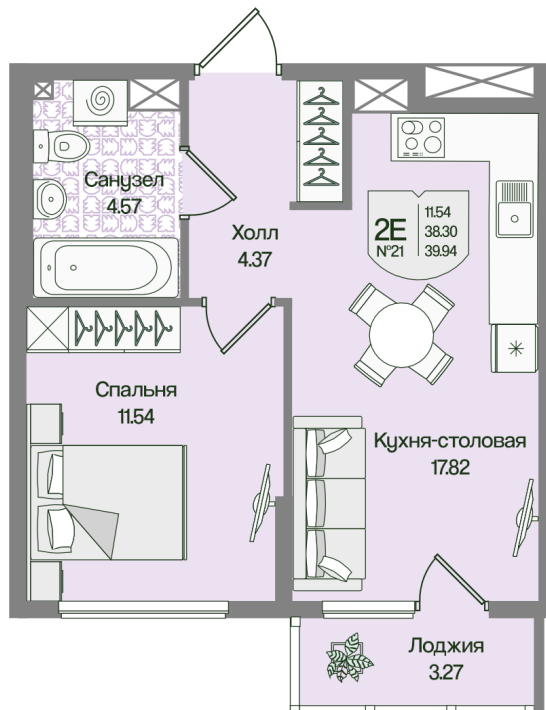

Номер: 21

Отсканируйте QR-код
и смотрите на сайте
novoeizm.ru

1 комнатная 39.93 м²

10 439 947 руб.

В ипотеку от 26 830 руб.

Предчистовая отделка

С лоджией

Проект	Охтинские высоты	Корпус	Корпус 6
Этаж	3	Секция	1
Сдача	2 кв. 2027		

21.05.2026 07:28 (Мск)

Не является публичной офертой, цена может быть скорректирована.
Информация взята с сайта «novoeizm.ru».

На этаже 3

1 комнатная 39.93 м²

21.05.2026 07:28 (Мск)

Не является публичной офертой, цена может быть скорректирована.
Информация взята с сайта «novoeizm.ru».

На генплане Корпус 6

1 комнатная 39.93 м²

21.05.2026 07:28 (Мск)

Не является публичной офертой, цена может быть скорректирована.
Информация взята с сайта «novoeizm.ru».