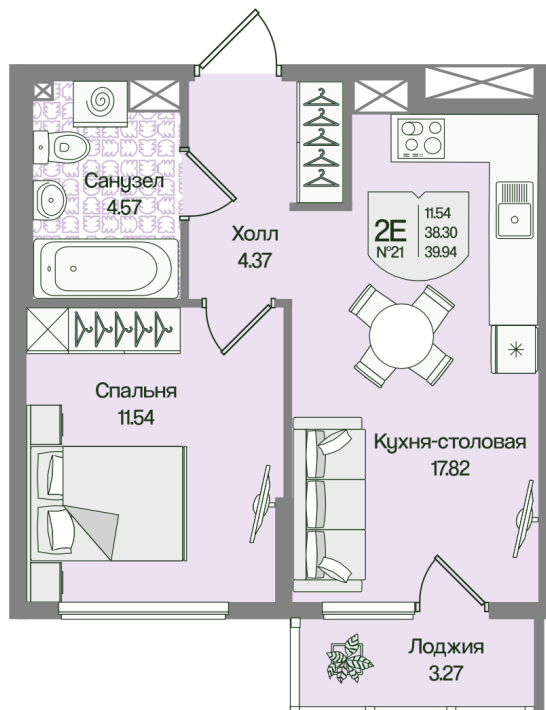

Номер: 21

Отсканируйте QR-код
и смотрите на сайте
novoeizm.ru

1 комнатная 39.93 м²

10 439 947 руб.

В ипотеку от 37 494 руб.

Предчистовая отделка

С лоджией

Проект Охтинские высоты

Корпус Корпус 6

Этаж 3

Секция 1

Сдача 2 кв. 2027

03.04.2026 03:57 (Мск)

Не является публичной офертой, цена может быть скорректирована. Информация взята с сайта «novoeizm.ru»

На этаже 3

1 комнатная 39.93 м²

03.04.2026 03:57 (Мск)

Не является публичной офертой, цена может быть скорректирована. Информация взята с сайта «novoeizm.ru»

На генплане Корпус 6

1 комнатная 39.93 м²

03.04.2026 03:57 (Мск)

Не является публичной офертой, цена может быть скорректирована. Информация взята с сайта «novoeizm.ru»