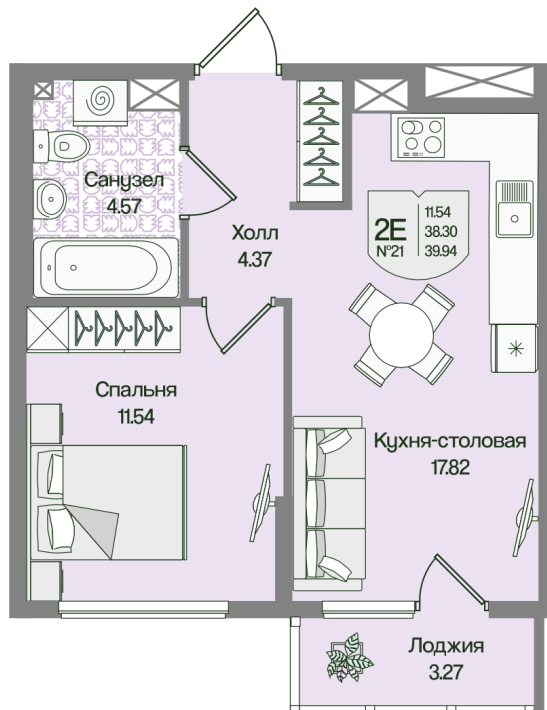

# 1 комнатная 39.93 м<sup>2</sup>

10 439 947 руб.

В ипотеку от 14 720 руб.

Предчистовая отделка

С лоджией

Проект	Охтинские высоты	Корпус	Корпус 6
Этаж	3	Секция	1
Сдача	2 кв. 2027		

05.07.2026 19:23 (Мск)

Не является публичной офертой, цена может быть скорректирована.  
Информация взята с сайта «novoeizm.ru».

# На этаже 3

1 комнатная 39.93 м<sup>2</sup>

05.07.2026 19:23 (Мск)

Не является публичной офертой, цена может быть скорректирована.  
Информация взята с сайта «[novoeizm.ru](http://novoeizm.ru)».

# На генплане Корпус 6

1 комнатная 39.93 м<sup>2</sup>

05.07.2026 19:23 (Мск)

Не является публичной офертой, цена может быть скорректирована.  
Информация взята с сайта «[novoeizm.ru](http://novoeizm.ru)».