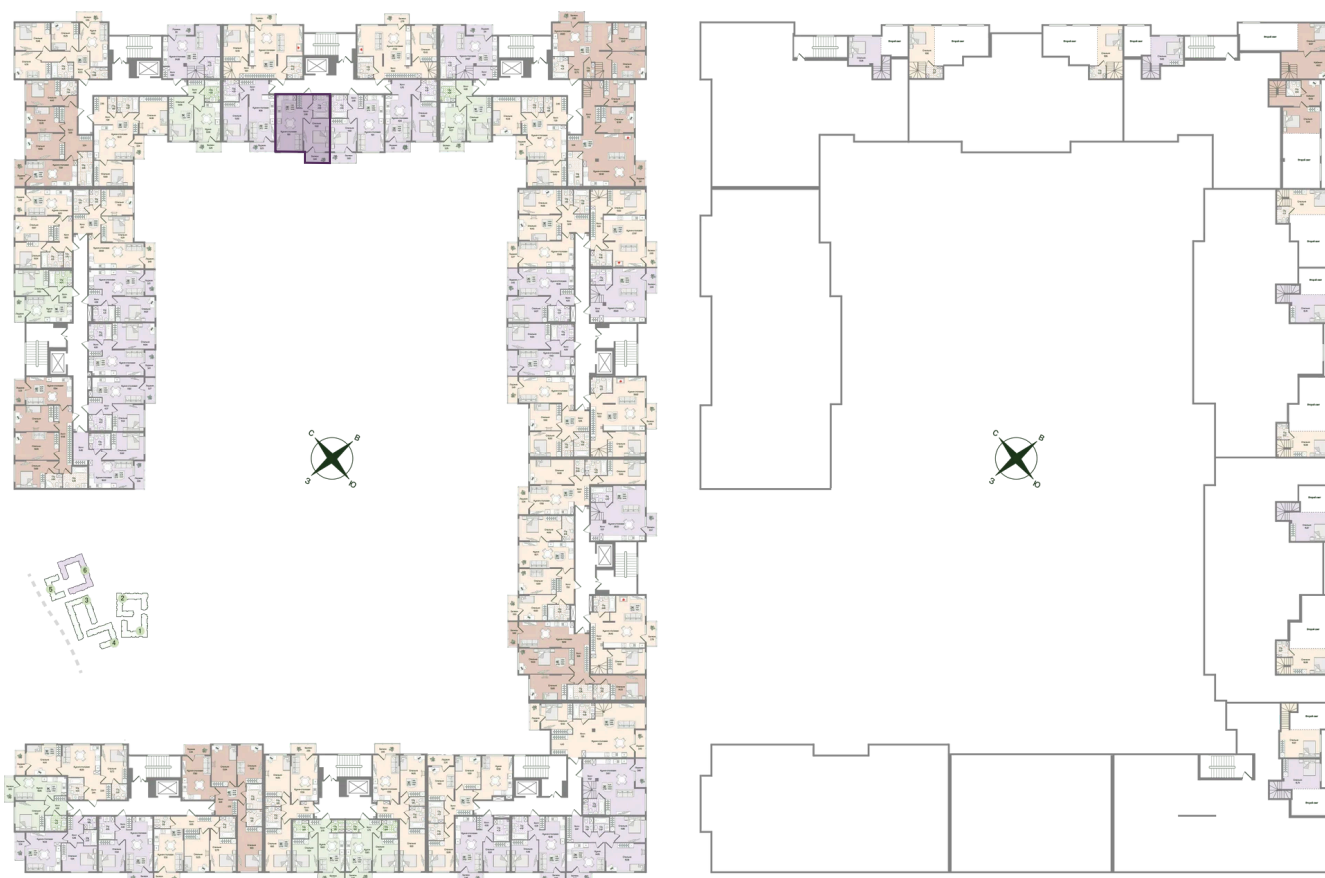

Номер: 71

Отсканируйте QR-код
и смотрите на сайте
novoeizm.ru

1 комнатная 40.55 м²

10 652 393 руб.

В ипотеку от 27 376 руб.

Предчистовая отделка

Проект	Охтинские высоты	Корпус	Корпус 6
Этаж	4	Секция	3
Сдача	2 кв. 2027		

21.05.2026 04:06 (Мск)

Не является публичной офертой, цена может быть скорректирована.
Информация взята с сайта «novoeizm.ru».

На этаже 4

1 комнатная 40.55 м²

21.05.2026 04:06 (Мск)

Не является публичной офертой, цена может быть скорректирована.
Информация взята с сайта «novoeizm.ru».

На генплане

Корпус 6

1 комнатная 40.55 м²

21.05.2026 04:06 (Мск)

Не является публичной офертой, цена может быть скорректирована.
Информация взята с сайта «novoeizm.ru».