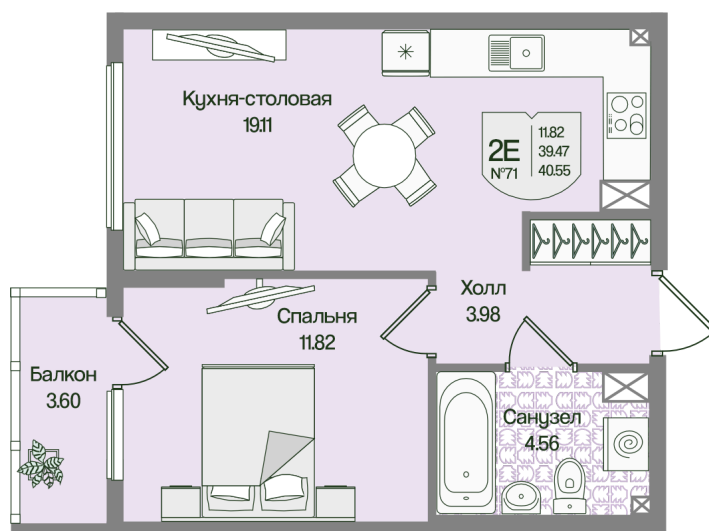

Номер: 71

Отсканируйте QR-код
и смотрите на сайте
novoeizm.ru

1 комнатная 40.55 м²

10 652 393 руб.

В ипотеку от 15 019 руб.

Предчистовая отделка

Проект	Охтинские высоты	Корпус	Корпус 6
Этаж	4	Секция	3
Сдача	2 кв. 2027		

05.07.2026 22:03 (Мск)

Не является публичной офертой, цена может быть скорректирована.
Информация взята с сайта «novoeizm.ru».

На этаже 4

1 комнатная 40.55 м²

05.07.2026 22:03 (Мск)

Не является публичной офертой, цена может быть скорректирована.
Информация взята с сайта «novoeizm.ru».

На генплане Корпус 6

1 комнатная 40.55 м²

05.07.2026 22:03 (Мск)

Не является публичной офертой, цена может быть скорректирована.
Информация взята с сайта «novoeizm.ru».