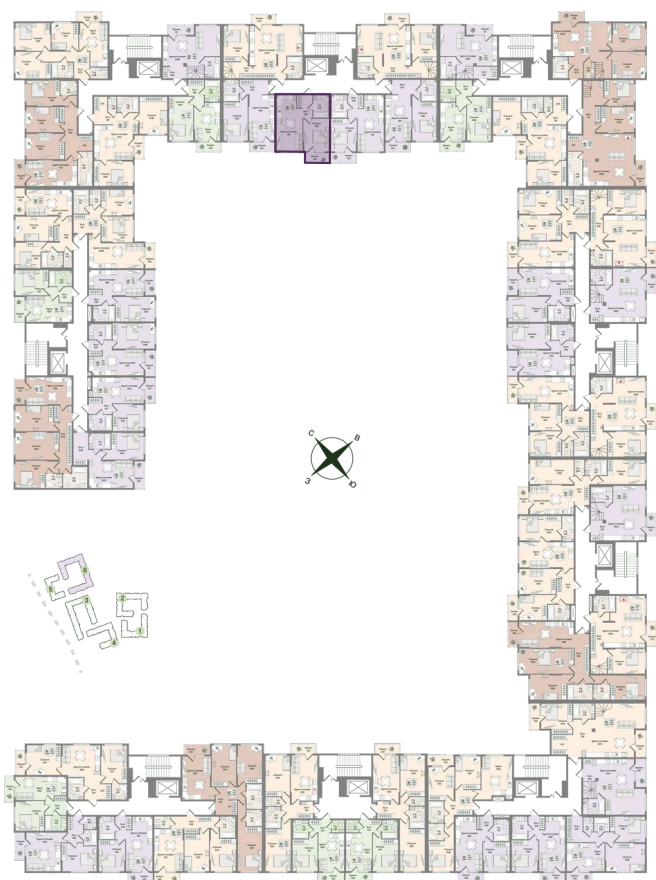

Номер: 71

Отсканируйте QR-код
и смотрите на сайте
novoeizm.ru

1 комнатная 40.55 м²

10 652 393 руб.

В ипотеку от 15 019 руб.

Предчистовая отделка

Проект	Охтинские высоты	Корпус	Корпус 6
Этаж	4	Секция	3
Сдача	2 кв. 2027		

05.07.2026 22:03 (Мск)

Не является публичной офертой, цена может быть скорректирована.
Информация взята с сайта «novoeizm.ru».

На этаже 4

1 комнатная 40.55 м²

05.07.2026 22:03 (Мск)

Не является публичной офертой, цена может быть скорректирована.
Информация взята с сайта «novoeizm.ru».

На генплане Корпус 6

1 комнатная 40.55 м²

05.07.2026 22:03 (Мск)

Не является публичной офертой, цена может быть скорректирована.
Информация взята с сайта «novoeizm.ru».