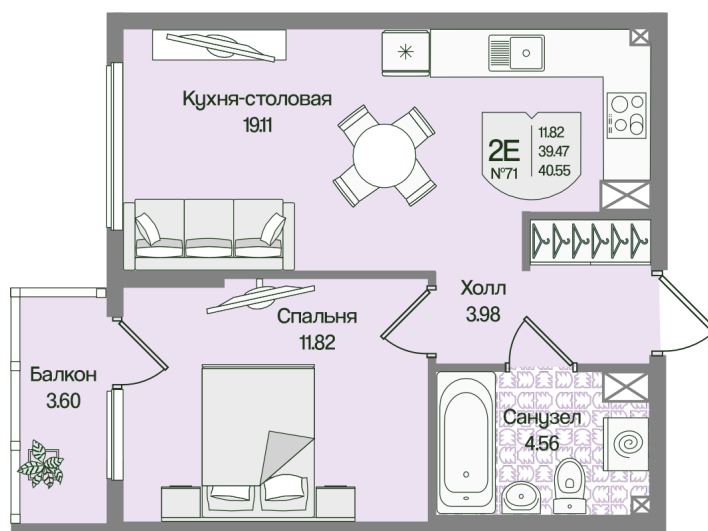

Номер: 71

Отсканируйте QR-код
и смотрите на сайте
novoeizm.ru

1 комнатная 40.55 м²

10 652 393 руб.

В ипотеку от 27 376 руб.

Предчистовая отделка

Проект	Охтинские высоты	Корпус	Корпус 6
Этаж	4	Секция	3
Сдача	2 кв. 2027		

21.05.2026 04:06 (Мск)

Не является публичной офертой, цена может быть скорректирована.
Информация взята с сайта «novoeizm.ru».

На этаже 4

1 комнатная 40.55 м²

21.05.2026 04:06 (Мск)

Не является публичной офертой, цена может быть скорректирована.
Информация взята с сайта «novoeizm.ru».

На генплане

Корпус 6

1 комнатная 40.55 м²

21.05.2026 04:06 (Мск)

Не является публичной офертой, цена может быть скорректирована.
Информация взята с сайта «novoeizm.ru».