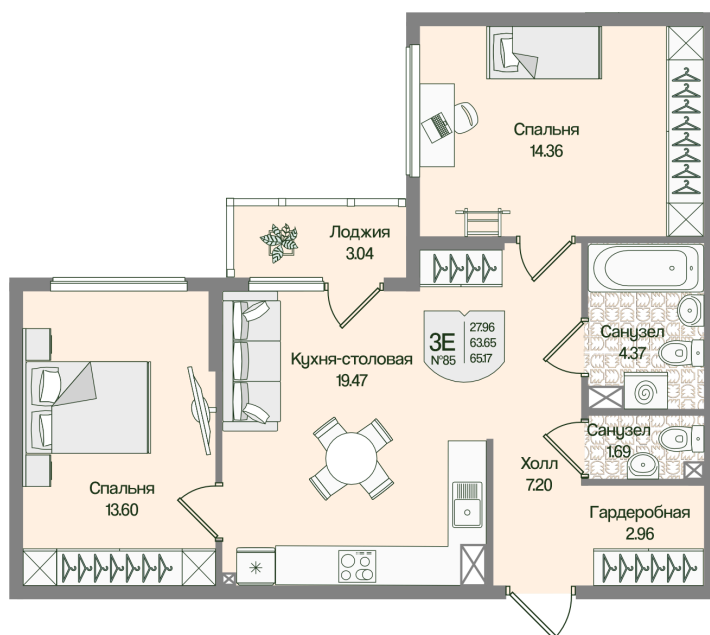

Номер: 85

2 комнатная 65.17 м²

Отсканируйте QR-код
и смотрите на сайте
novoeizm.ru

17 034 836 руб.

В ипотеку от 24 018 руб.

Предчистовая отделка

С лоджией

Проект	Охтинские высоты	Корпус	Корпус 6
Этаж	3	Секция	4
Сдача	2 кв. 2027		

05.07.2026 19:13 (Мск)

Не является публичной офертой, цена может быть скорректирована.
Информация взята с сайта «novoeizm.ru».

На этаже 3

2 комнатная 65.17 м²

05.07.2026 19:13 (Мск)

Не является публичной офертой, цена может быть скорректирована.
Информация взята с сайта «novoeizm.ru».

На генплане Корпус 6

2 комнатная 65.17 м²

05.07.2026 19:13 (Мск)

Не является публичной офертой, цена может быть скорректирована.
Информация взята с сайта «novoeizm.ru».