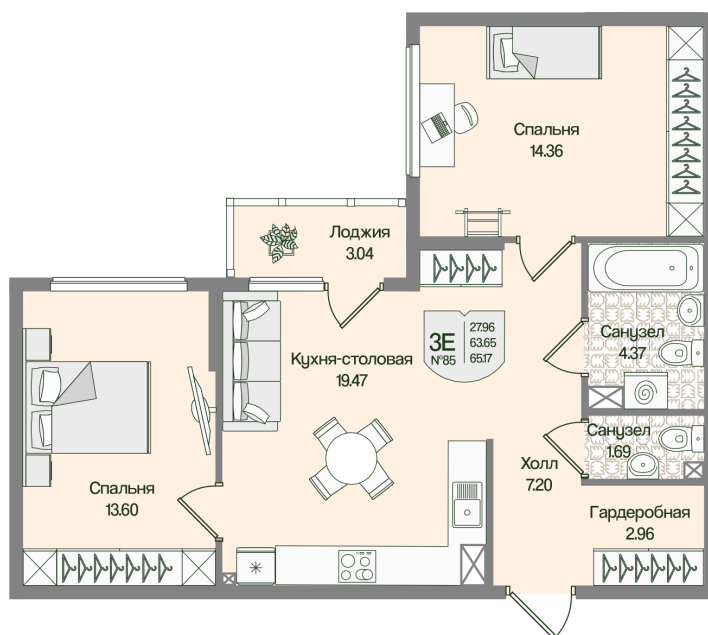

Номер: 85

Отсканируйте QR-код
и смотрите на сайте
novoeizm.ru

2 комнатная 65.17 м²

17 034 836 руб.

В ипотеку от 43 778 руб.

Предчистовая отделка

С лоджией

Проект	Охтинские высоты	Корпус	Корпус 6
Этаж	3	Секция	4
Сдача	2 кв. 2027		

21.05.2026 04:53 (Мск)

Не является публичной офертой, цена может быть скорректирована.
Информация взята с сайта «novoeizm.ru».

На этаже 3

2 комнатная 65.17 м²

21.05.2026 04:53 (Мск)

Не является публичной офертой, цена может быть скорректирована.
Информация взята с сайта «novoeizm.ru».

На генплане Корпус 6

2 комнатная 65.17 м²

21.05.2026 04:53 (Мск)

Не является публичной офертой, цена может быть скорректирована.
Информация взята с сайта «novoeizm.ru».