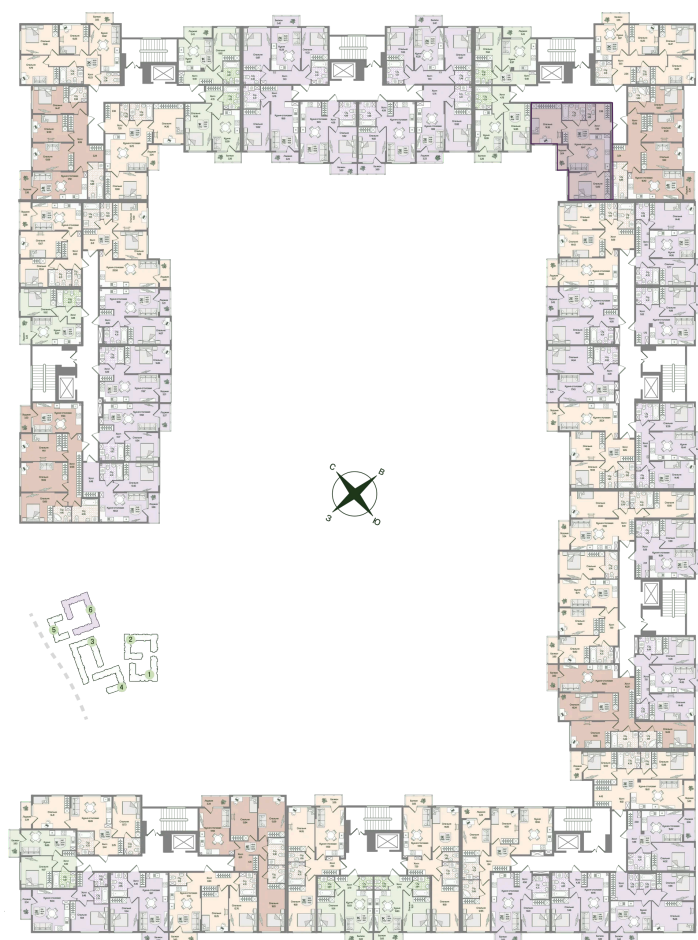

Номер: 85

2 комнатная 65.17 м²

Отсканируйте QR-код
и смотрите на сайте
novoeizm.ru

17 034 836 руб.

В ипотеку от 24 018 руб.

Предчистовая отделка

С лоджией

Проект	Охтинские высоты	Корпус	Корпус 6
Этаж	3	Секция	4
Сдача	2 кв. 2027		

05.07.2026 19:13 (Мск)

Не является публичной офертой, цена может быть скорректирована.
Информация взята с сайта «novoeizm.ru».

На этаже 3

2 комнатная 65.17 м²

05.07.2026 19:13 (Мск)

Не является публичной офертой, цена может быть скорректирована.
Информация взята с сайта «novoeizm.ru».

На генплане Корпус 6

2 комнатная 65.17 м²

05.07.2026 19:13 (Мск)

Не является публичной офертой, цена может быть скорректирована.
Информация взята с сайта «novoeizm.ru».