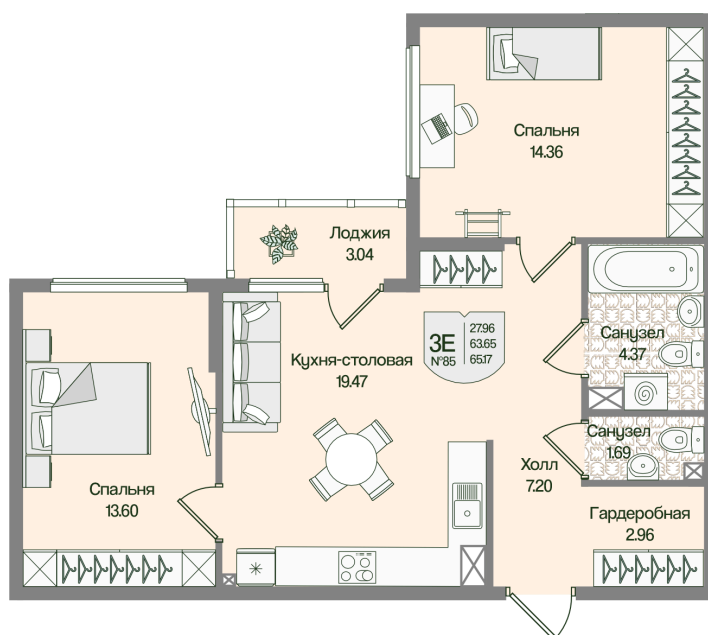

Номер: 85

Отсканируйте QR-код
и смотрите на сайте
novoeizm.ru

2 комнатная 65.17 м²

17 034 836 руб.

В ипотеку от 61 178 руб.

Предчистовая отделка

С лоджией

Проект	Охтинские высоты	Корпус	Корпус 6
Этаж	3	Секция	4
Сдача	2 кв. 2027		

03.04.2026 02:25 (Мск)

Не является публичной офертой, цена может быть скорректирована. Информация взята с сайта «novoeizm.ru»

На этаже 3

2 комнатная 65.17 м²

03.04.2026 02:25 (Мск)

Не является публичной офертой, цена может быть скорректирована. Информация взята с сайта «novoeizm.ru»

На генплане Корпус 6

2 комнатная 65.17 м²

03.04.2026 02:25 (Мск)

Не является публичной офертой, цена может быть скорректирована. Информация взята с сайта «novoeizm.ru»