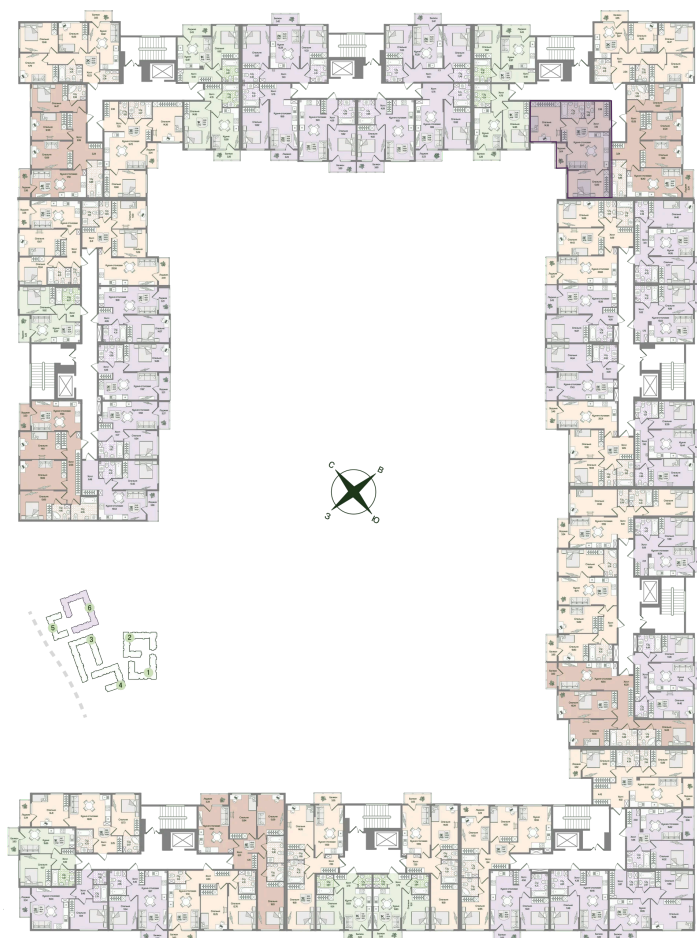

Номер: 85

Отсканируйте QR-код
и смотрите на сайте
novoeizm.ru

2 комнатная 65.17 м²

17 034 836 руб.

В ипотеку от 43 778 руб.

Предчистовая отделка

С лоджией

Проект	Охтинские высоты	Корпус	Корпус 6
Этаж	3	Секция	4
Сдача	2 кв. 2027		

21.05.2026 04:53 (Мск)

Не является публичной офертой, цена может быть скорректирована.
Информация взята с сайта «novoeizm.ru».

На этаже 3

2 комнатная 65.17 м²

21.05.2026 04:53 (Мск)

Не является публичной офертой, цена может быть скорректирована.
Информация взята с сайта «novoeizm.ru».

На генплане Корпус 6

2 комнатная 65.17 м²

21.05.2026 04:53 (Мск)

Не является публичной офертой, цена может быть скорректирована.
Информация взята с сайта «novoeizm.ru».