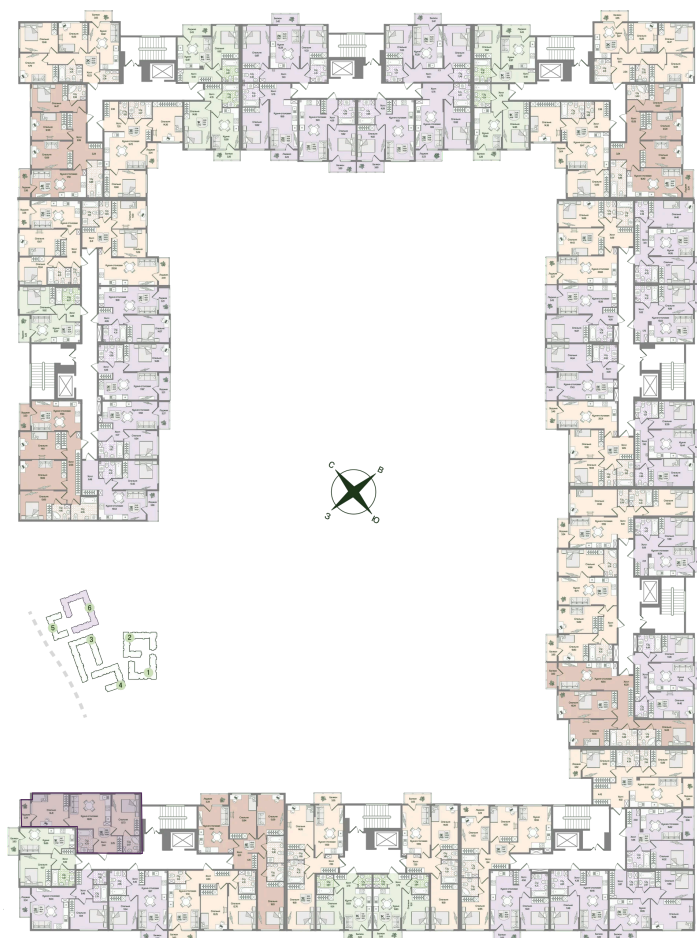

Номер: 193

2 комнатная 60.89 м²

Отсканируйте QR-код
и смотрите на сайте
novoeizm.ru

15 916 084 руб.

В ипотеку от 40 903 руб.

Предчистовая отделка

С лоджией

Проект	Охтинские высоты	Корпус	Корпус 6
Этаж	3	Секция	9
Сдача	2 кв. 2027		

21.05.2026 03:54 (Мск)

Не является публичной офертой, цена может быть скорректирована.
Информация взята с сайта «novoeizm.ru».

На этаже 3

2 комнатная 60.89 м²

21.05.2026 03:54 (Мск)

Не является публичной офертой, цена может быть скорректирована.
Информация взята с сайта «novoeizm.ru».

На генплане Корпус 6

2 комнатная 60.89 м²

21.05.2026 03:54 (Мск)

Не является публичной офертой, цена может быть скорректирована.
Информация взята с сайта «novoeizm.ru».