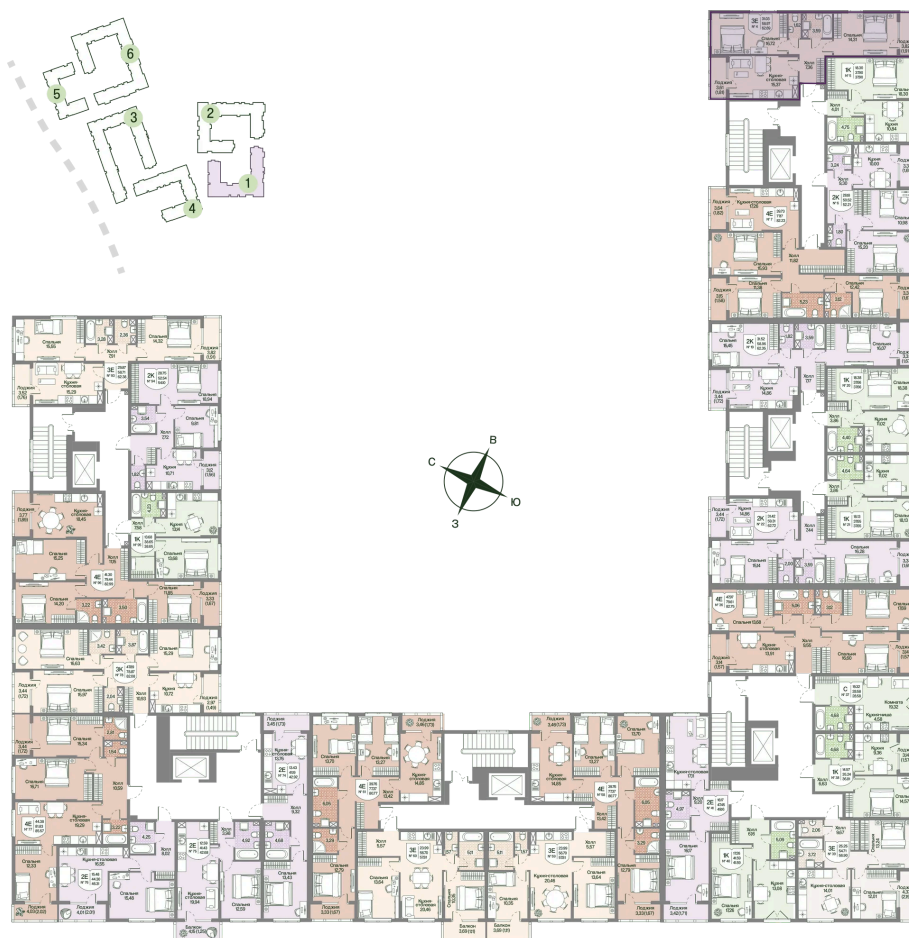

Номер: 4

2 комнатная 62.69 м²

Отсканируйте QR-код
и смотрите на сайте
novoeizm.ru

16 550 453 руб.

В ипотеку от 23 335 руб.

Предчистовая отделка

С лоджией

Проект	Охтинские высоты	Корпус	Корпус 1
Этаж	2	Секция	1
Сдача	2 кв. 2027		

05.07.2026 19:12 (Мск)

Не является публичной офертой, цена может быть скорректирована.
Информация взята с сайта «novoeizm.ru».

На этаже 2

2 комнатная 62.69 м²

05.07.2026 19:12 (Мск)

Не является публичной офертой, цена может быть скорректирована.
Информация взята с сайта «novoeizm.ru».

На генплане Корпус 1

2 комнатная 62.69 м²

05.07.2026 19:12 (Мск)

Не является публичной офертой, цена может быть скорректирована.
Информация взята с сайта «novoeizm.ru».