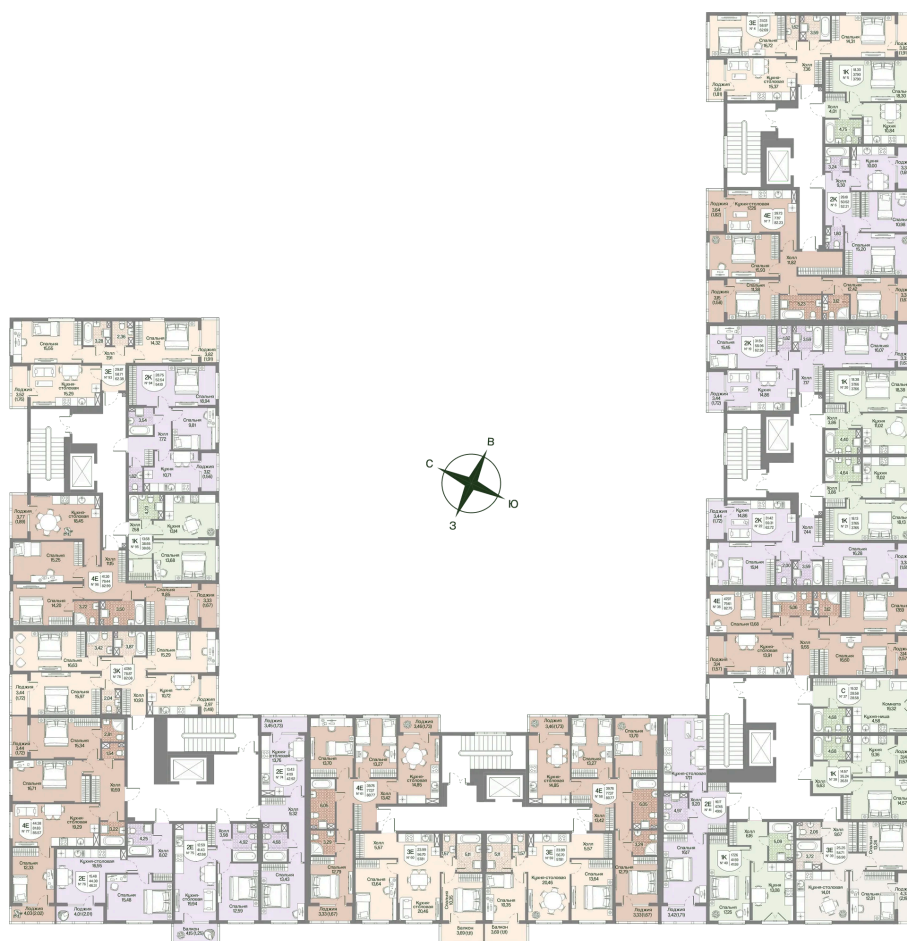

Номер: 4

2 комнатная 62.69 м²

Отсканируйте QR-код
и смотрите на сайте
novoeizm.ru

16 550 453 руб.

В ипотеку от 59 438 руб.

Предчистовая отделка

С лоджией

Проект	Охтинские высоты	Корпус	Корпус 1
Этаж	2	Секция	1
Сдача	2 кв. 2027		

03.04.2026 02:23 (Мск)

Не является публичной офертой, цена может быть скорректирована. Информация взята с сайта «novoeizm.ru»

На этаже 2

2 комнатная 62.69 м²

03.04.2026 02:23 (Мск)

Не является публичной офертой, цена может быть скорректирована. Информация взята с сайта «novoeizm.ru»

На генплане Корпус 1

2 комнатная 62.69 м²

03.04.2026 02:23 (Мск)

Не является публичной офертой, цена может быть скорректирована. Информация взята с сайта «novoeizm.ru»