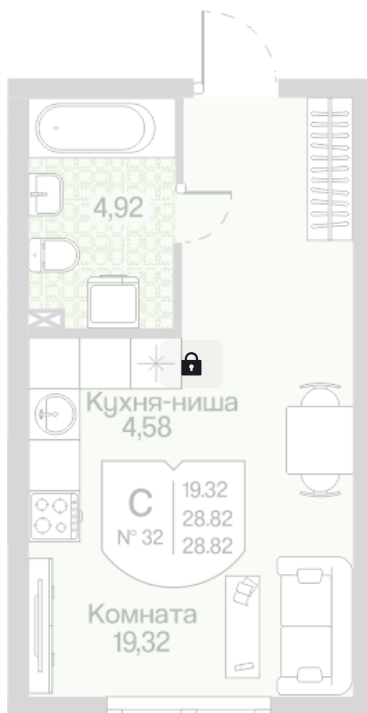

Номер: 32

# Студия 28.82 м<sup>2</sup>

Отсканируйте QR-код  
и смотрите на сайте  
novoeizm.ru

8 248 284 руб.

В ипотеку от 11 630 руб.

Предчистовая отделка

Проект	Охтинские высоты	Корпус	Корпус 1
Этаж	1	Секция	3
Сдача	2 кв. 2027		