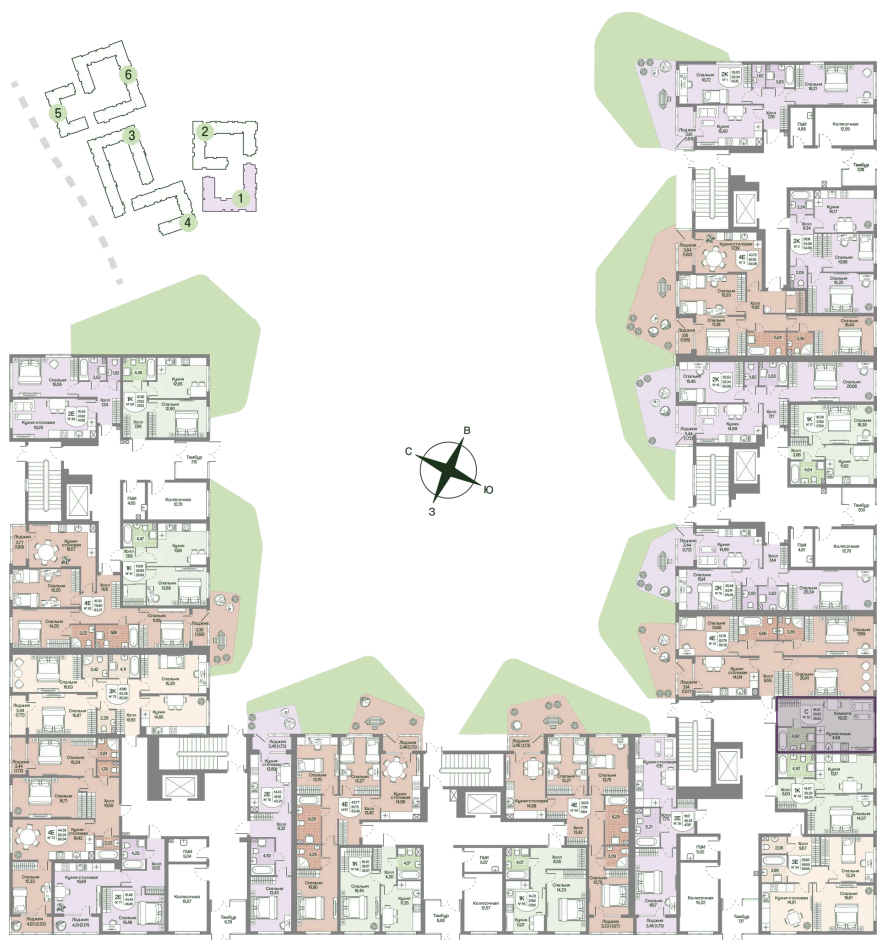

На этаже 1

Студия 28.82 м²

05.07.2026 22:03 (Мск)

Не является публичной офертой, цена может быть скорректирована.
Информация взята с сайта «novoeizm.ru».