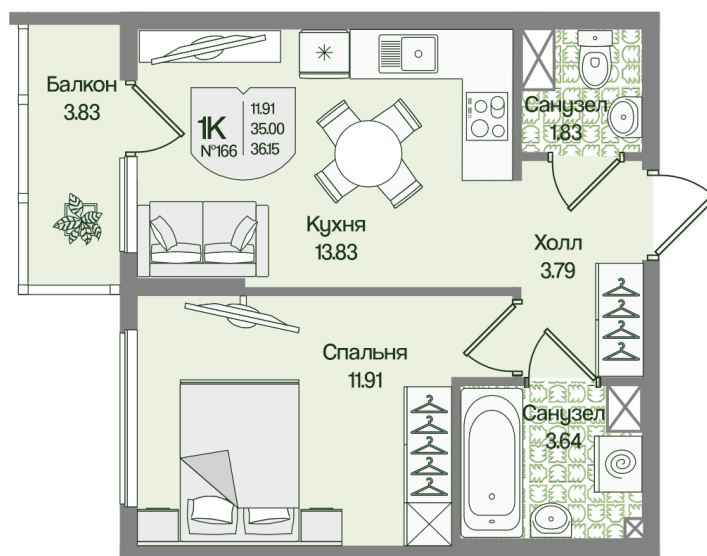

# 1 комнатная 36.14 м<sup>2</sup>

9 449 276 руб.

В ипотеку от 24 284 руб.

Предчистовая отделка

Проект	Охтинские высоты	Корпус	Корпус 6
Этаж	2	Секция	8
Сдача	2 кв. 2027		

21.05.2026 07:29 (Мск)

Не является публичной офертой, цена может быть скорректирована.  
Информация взята с сайта «novoeizm.ru».

# На этаже 2

1 комнатная 36.14 м<sup>2</sup>

21.05.2026 07:29 (Мск)

Не является публичной офертой, цена может быть скорректирована.  
Информация взята с сайта «[novoeizm.ru](http://novoeizm.ru)».