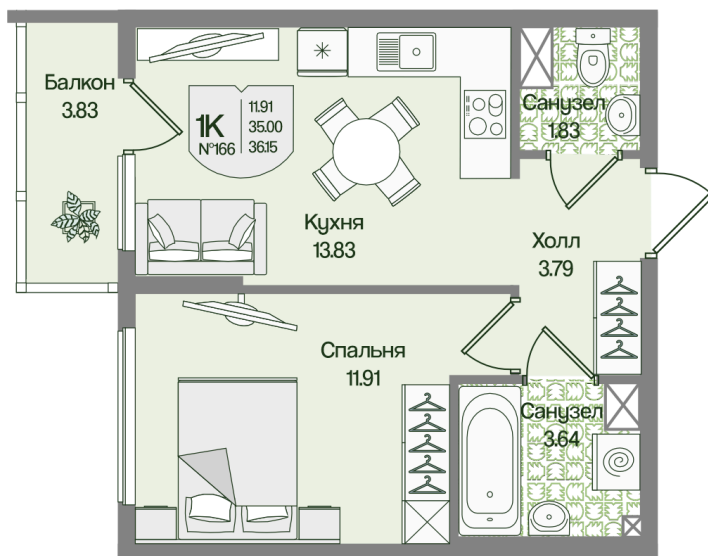

Номер: 166

Отсканируйте QR-код
и смотрите на сайте
novoeizm.ru

1 комнатная 36.14 м²

9 449 276 руб.

В ипотеку от 33 936 руб.

Предчистовая отделка

| | | | |
|--------|------------------|--------|----------|
| Проект | Охтинские высоты | Корпус | Корпус 6 |
| Этаж | 2 | Секция | 8 |
| Сдача | 2 кв. 2027 | | |

03.04.2026 03:43 (Мск)

Не является публичной офертой, цена может быть скорректирована. Информация взята с сайта «novoeizm.ru»

На этаже 2

1 комнатная 36.14 м²

03.04.2026 03:43 (Мск)

Не является публичной офертой, цена может быть скорректирована. Информация взята с сайта «novoeizm.ru»

На генплане Корпус 6

1 комнатная 36.14 м²

03.04.2026 03:43 (Мск)

Не является публичной офертой, цена может быть скорректирована. Информация взята с сайта «novoeizm.ru»