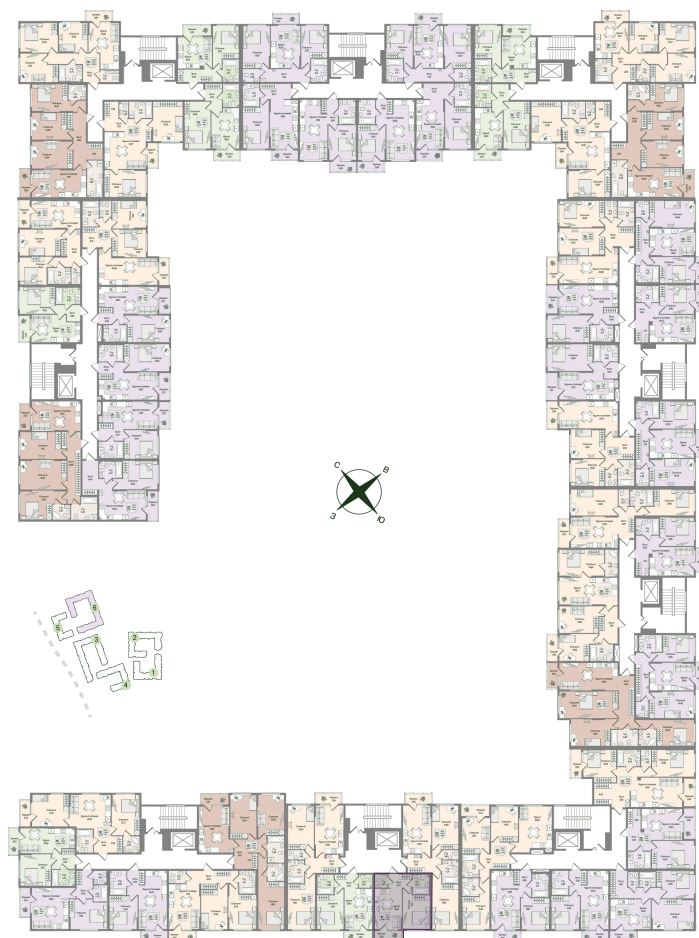

# 1 комнатная 36.14 м<sup>2</sup>

9 449 276 руб.

В ипотеку от 24 284 руб.

Предчистовая отделка

Проект	Охтинские высоты	Корпус	Корпус 6
Этаж	2	Секция	8
Сдача	2 кв. 2027		

21.05.2026 07:29 (Мск)

Не является публичной офертой, цена может быть скорректирована.  
Информация взята с сайта «novoeizm.ru».

# На этаже 2

1 комнатная 36.14 м<sup>2</sup>

21.05.2026 07:29 (Мск)

Не является публичной офертой, цена может быть скорректирована.  
Информация взята с сайта «[novoeizm.ru](http://novoeizm.ru)».