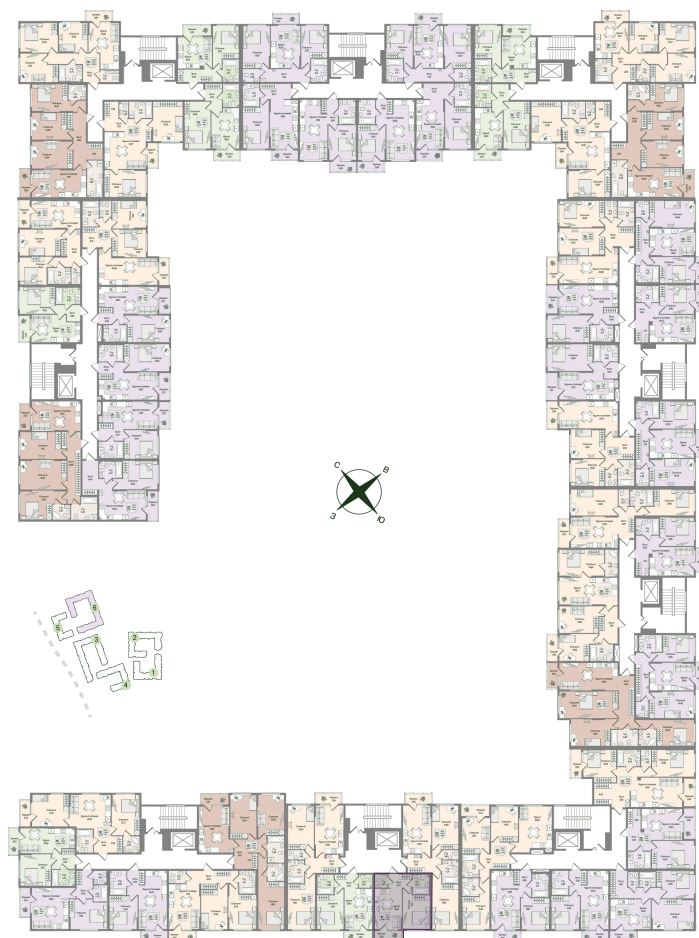

Номер: 166

Отсканируйте QR-код
и смотрите на сайте
novoeizm.ru

1 комнатная 36.14 м²

9 449 276 руб.

В ипотеку от 13 323 руб.

Предчистовая отделка

Проект	Охтинские высоты	Корпус	Корпус 6
Этаж	2	Секция	8
Сдача	2 кв. 2027		

05.07.2026 21:59 (Мск)

Не является публичной офертой, цена может быть скорректирована.
Информация взята с сайта «novoeizm.ru».

На этаже 2

1 комнатная 36.14 м²

05.07.2026 21:59 (Мск)

Не является публичной офертой, цена может быть скорректирована.
Информация взята с сайта «novoeizm.ru».

На генплане Корпус 6

1 комнатная 36.14 м²

05.07.2026 21:59 (Мск)

Не является публичной офертой, цена может быть скорректирована.
Информация взята с сайта «novoeizm.ru».