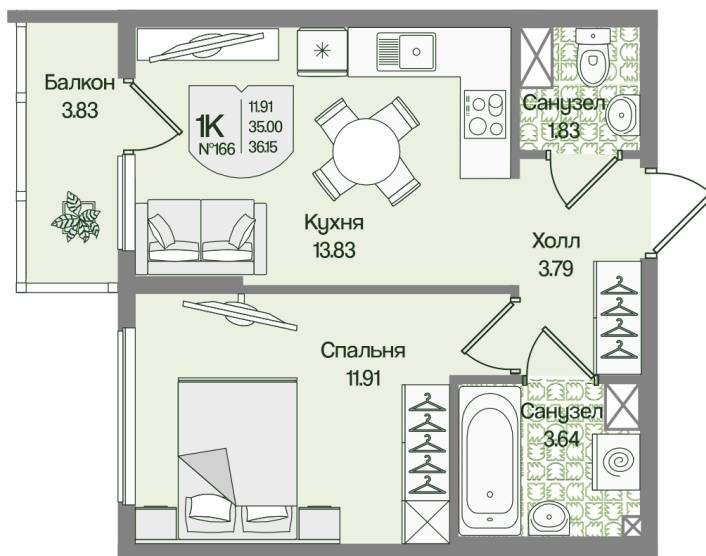

Номер: 166

Отсканируйте QR-код
и смотрите на сайте
novoeizm.ru

1 комнатная 36.14 м²

9 449 276 руб.

В ипотеку от 13 323 руб.

Предчистовая отделка

Проект	Охтинские высоты	Корпус	Корпус 6
Этаж	2	Секция	8
Сдача	2 кв. 2027		

05.07.2026 21:59 (Мск)

Не является публичной офертой, цена может быть скорректирована.
Информация взята с сайта «novoeizm.ru».

На этаже 2

1 комнатная 36.14 м²

05.07.2026 21:59 (Мск)

Не является публичной офертой, цена может быть скорректирована.
Информация взята с сайта «novoeizm.ru».

На генплане Корпус 6

1 комнатная 36.14 м²

05.07.2026 21:59 (Мск)

Не является публичной офертой, цена может быть скорректирована.
Информация взята с сайта «novoeizm.ru».