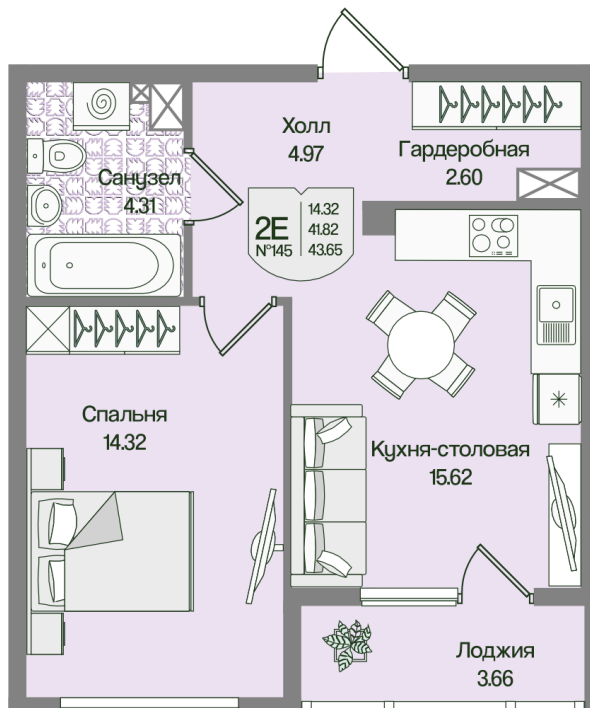

Номер: 145

Отсканируйте QR-код
и смотрите на сайте
novoeizm.ru

1 комнатная 43.65 м²

11 523 804 руб.

В ипотеку от 16 248 руб.

Предчистовая отделка

С лоджией

Проект	Охтинские высоты	Корпус	Корпус 6
Этаж	2	Секция	7
Сдача	2 кв. 2027		

05.07.2026 19:29 (Мск)

Не является публичной офертой, цена может быть скорректирована.
Информация взята с сайта «novoeizm.ru».

На этаже 2

1 комнатная 43.65 м²

05.07.2026 19:29 (Мск)

Не является публичной офертой, цена может быть скорректирована.
Информация взята с сайта «novoeizm.ru».

На генплане

Корпус 6

1 комнатная 43.65 м²

05.07.2026 19:29 (Мск)

Не является публичной офертой, цена может быть скорректирована.
Информация взята с сайта «novoeizm.ru».