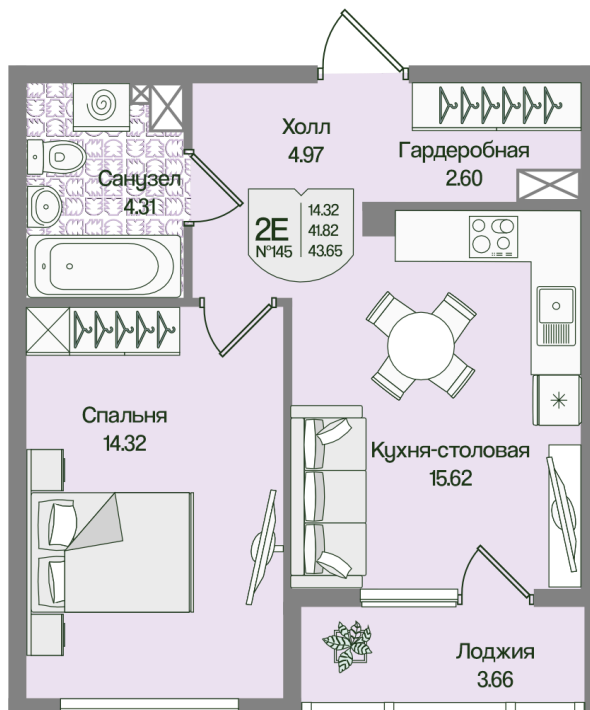

Номер: 145

Отсканируйте QR-код
и смотрите на сайте
novoeizm.ru

1 комнатная 43.65 м²

11 523 804 руб.

В ипотеку от 41 386 руб.

Предчистовая отделка

С лоджией

Проект Охтинские высоты

Корпус Корпус 6

Этаж 2

Секция 7

Сдача 2 кв. 2027

03.04.2026 03:51 (Мск)

Не является публичной офертой, цена может быть скорректирована. Информация взята с сайта «novoeizm.ru»

На этаже 2

1 комнатная 43.65 м²

03.04.2026 03:51 (Мск)

Не является публичной офертой, цена может быть скорректирована. Информация взята с сайта «novoeizm.ru»

На генплане Корпус 6

1 комнатная 43.65 м²

03.04.2026 03:51 (Мск)

Не является публичной офертой, цена может быть скорректирована. Информация взята с сайта «novoeizm.ru»