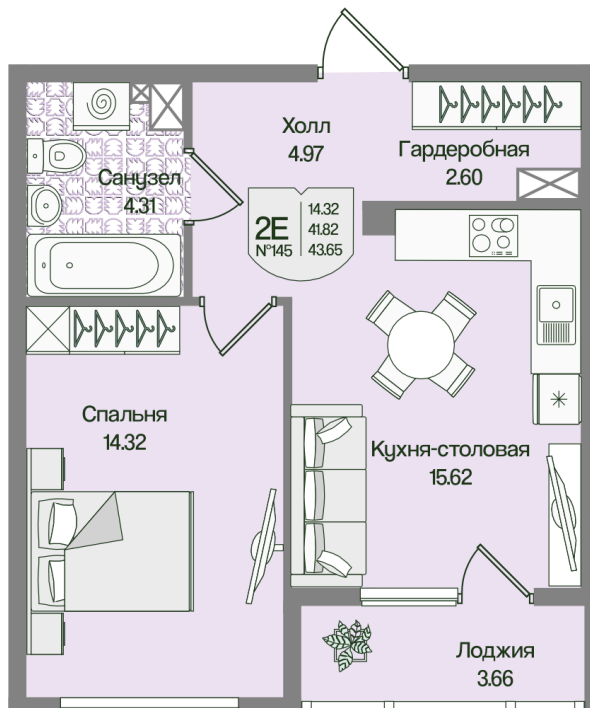

Номер: 145

Отсканируйте QR-код
и смотрите на сайте
novoeizm.ru

1 комнатная 43.65 м²

11 523 804 руб.

В ипотеку от 29 616 руб.

Предчистовая отделка

С лоджией

Проект	Охтинские высоты	Корпус	Корпус 6
Этаж	2	Секция	7
Сдача	2 кв. 2027		

21.05.2026 04:08 (Мск)

Не является публичной офертой, цена может быть скорректирована.
Информация взята с сайта «novoeizm.ru».

На этаже 2

1 комнатная 43.65 м²

21.05.2026 04:08 (Мск)

Не является публичной офертой, цена может быть скорректирована.
Информация взята с сайта «novoeizm.ru».

На генплане

Корпус 6

1 комнатная 43.65 м²

21.05.2026 04:08 (Мск)

Не является публичной офертой, цена может быть скорректирована.
Информация взята с сайта «novoeizm.ru».