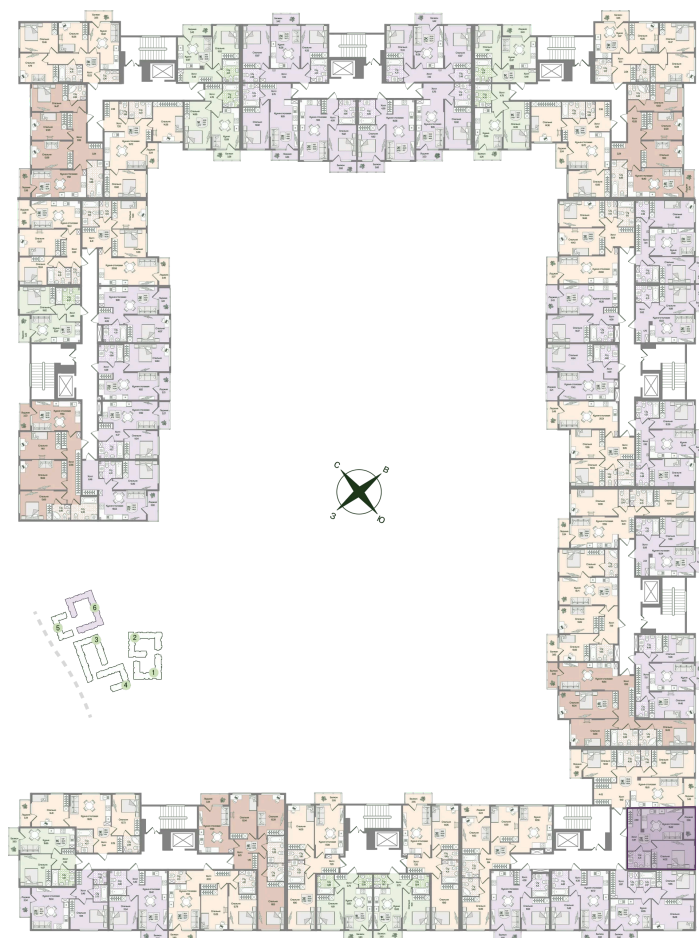

Номер: 145

Отсканируйте QR-код
и смотрите на сайте
novoeizm.ru

1 комнатная 43.65 м²

11 523 804 руб.

В ипотеку от 16 248 руб.

Предчистовая отделка

С лоджией

Проект	Охтинские высоты	Корпус	Корпус 6
Этаж	2	Секция	7
Сдача	2 кв. 2027		

05.07.2026 19:29 (Мск)

Не является публичной офертой, цена может быть скорректирована.
Информация взята с сайта «novoeizm.ru».

На этаже 2

1 комнатная 43.65 м²

05.07.2026 19:29 (Мск)

Не является публичной офертой, цена может быть скорректирована.
Информация взята с сайта «novoeizm.ru».

На генплане

Корпус 6

1 комнатная 43.65 м²

05.07.2026 19:29 (Мск)

Не является публичной офертой, цена может быть скорректирована.
Информация взята с сайта «novoeizm.ru».