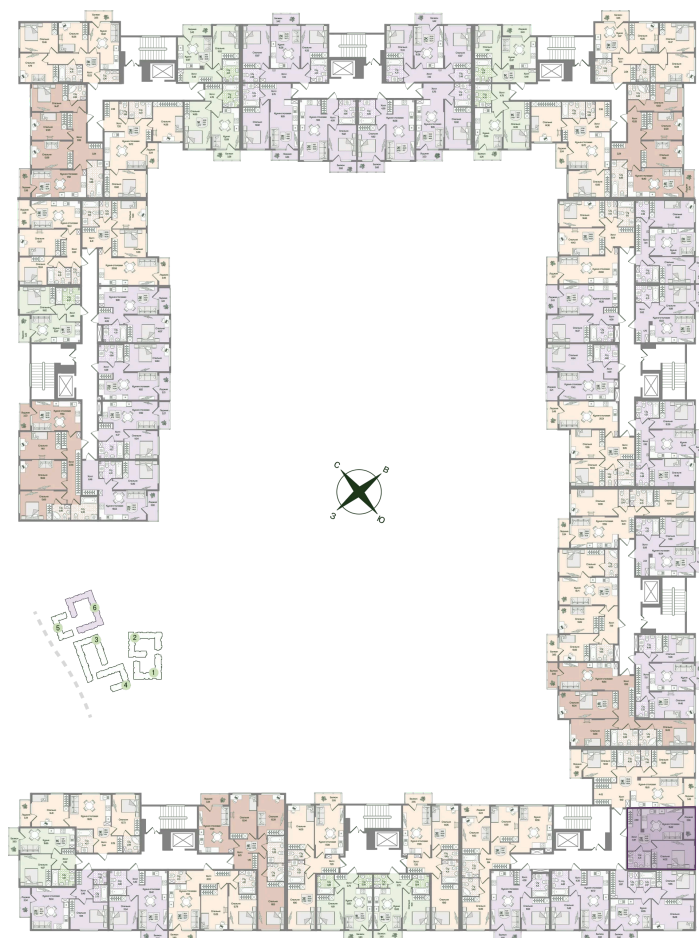

Номер: 145

Отсканируйте QR-код
и смотрите на сайте
novoeizm.ru

1 комнатная 43.65 м²

11 523 804 руб.

В ипотеку от 29 616 руб.

Предчистовая отделка

С лоджией

Проект	Охтинские высоты	Корпус	Корпус 6
Этаж	2	Секция	7
Сдача	2 кв. 2027		

21.05.2026 04:08 (Мск)

Не является публичной офертой, цена может быть скорректирована.
Информация взята с сайта «novoeizm.ru».

На этаже 2

1 комнатная 43.65 м²

21.05.2026 04:08 (Мск)

Не является публичной офертой, цена может быть скорректирована.
Информация взята с сайта «novoeizm.ru».

На генплане

Корпус 6

1 комнатная 43.65 м²

21.05.2026 04:08 (Мск)

Не является публичной офертой, цена может быть скорректирована.
Информация взята с сайта «novoeizm.ru».