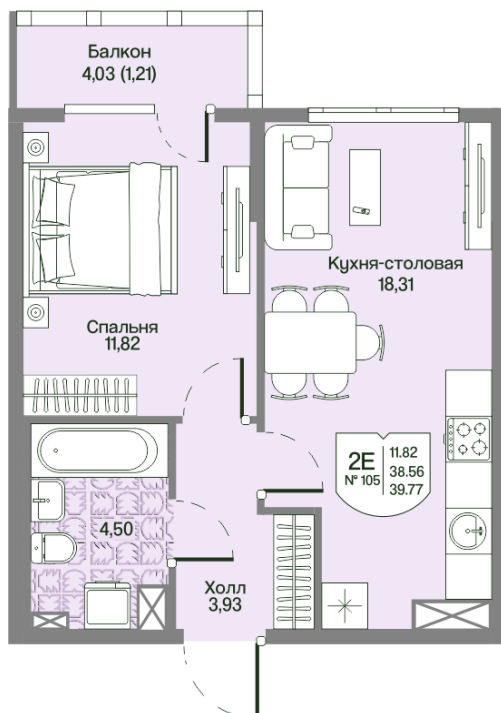

Номер: 105

Отсканируйте QR-код
и смотрите на сайте
novoeizm.ru

1 комнатная 38.56 м²

10 447 488 руб.

В ипотеку от 14 730 руб.

Предчистовая отделка

С балконом

Проект	Охтинские высоты	Корпус	Корпус 2
Этаж	4	Секция	5
Сдача	2 кв. 2027		

05.07.2026 19:15 (Мск)

Не является публичной офертой, цена может быть скорректирована.
Информация взята с сайта «novoeizm.ru».

На этаже 4

1 комнатная 38.56 м²

05.07.2026 19:15 (Мск)

Не является публичной офертой, цена может быть скорректирована.
Информация взята с сайта «novoeizm.ru».

На генплане Корпус 2

1 комнатная 38.56 м²

05.07.2026 19:15 (Мск)

Не является публичной офертой, цена может быть скорректирована.
Информация взята с сайта «novoeizm.ru».