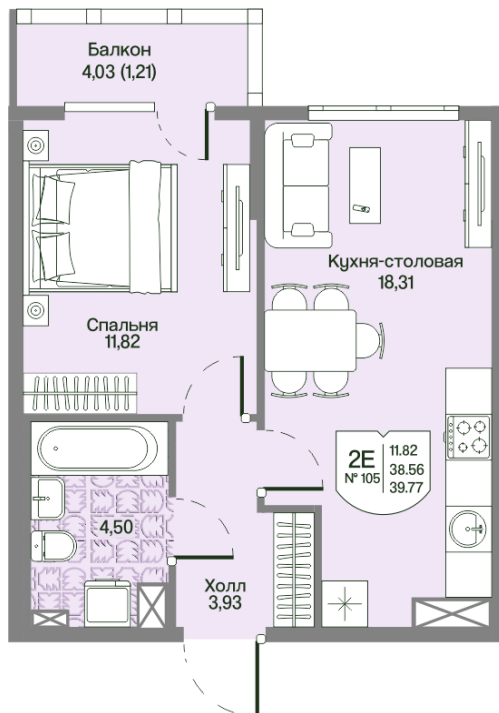

Номер: 105

Отсканируйте QR-код
и смотрите на сайте
novoeizm.ru

1 комнатная 38.56 м²

10 447 488 руб.

В ипотеку от 37 521 руб.

Предчистовая отделка

С балконом

Проект Охтинские высоты

Корпус Корпус 2

Этаж 4

Секция 5

Сдача 2 кв. 2027

03.04.2026 08:05 (Мск)

Не является публичной офертой, цена может быть скорректирована. Информация взята с сайта «novoeizm.ru»

На этаже 4

1 комнатная 38.56 м²

03.04.2026 08:05 (Мск)

Не является публичной офертой, цена может быть скорректирована. Информация взята с сайта «novoeizm.ru»

На генплане Корпус 2

1 комнатная 38.56 м²

03.04.2026 08:05 (Мск)

Не является публичной офертой, цена может быть скорректирована. Информация взята с сайта «novoeizm.ru»