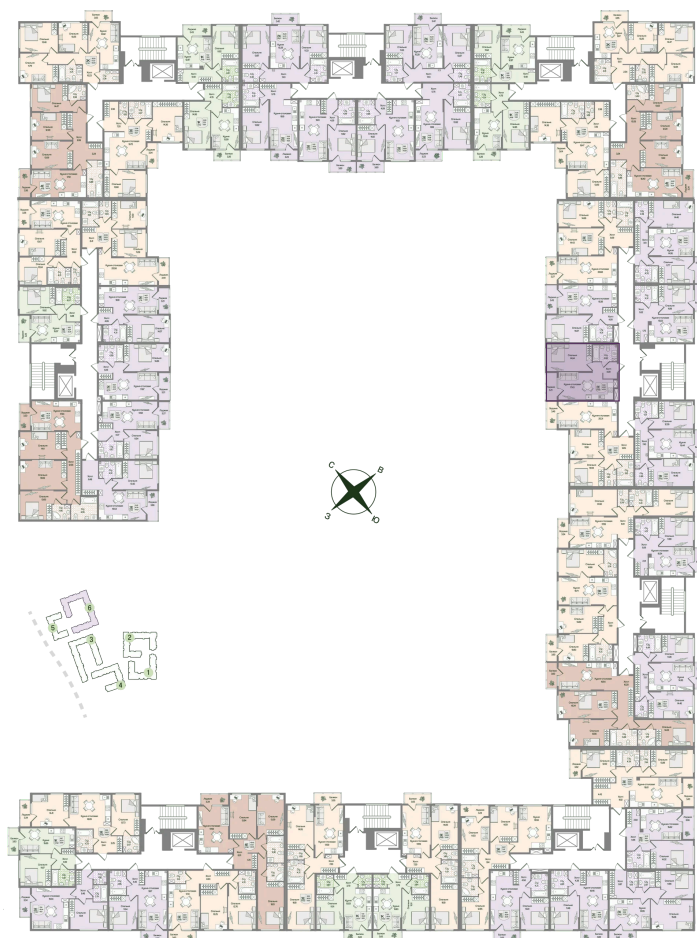

Номер: 108

Отсканируйте QR-код
и смотрите на сайте
novoeizm.ru

1 комнатная 42.52 м²

11 116 949 руб.

В ипотеку от 15 674 руб.

Предчистовая отделка

С лоджией

Проект	Охтинские высоты	Корпус	Корпус 6
Этаж	3	Секция	5
Сдача	2 кв. 2027		

05.07.2026 22:01 (Мск)

Не является публичной офертой, цена может быть скорректирована.
Информация взята с сайта «novoeizm.ru».

На этаже 3

1 комнатная 42.52 м²

05.07.2026 22:01 (Мск)

Не является публичной офертой, цена может быть скорректирована.
Информация взята с сайта «novoeizm.ru».

На генплане Корпус 6

1 комнатная 42.52 м²

05.07.2026 22:01 (Мск)

Не является публичной офертой, цена может быть скорректирована.
Информация взята с сайта «novoeizm.ru».