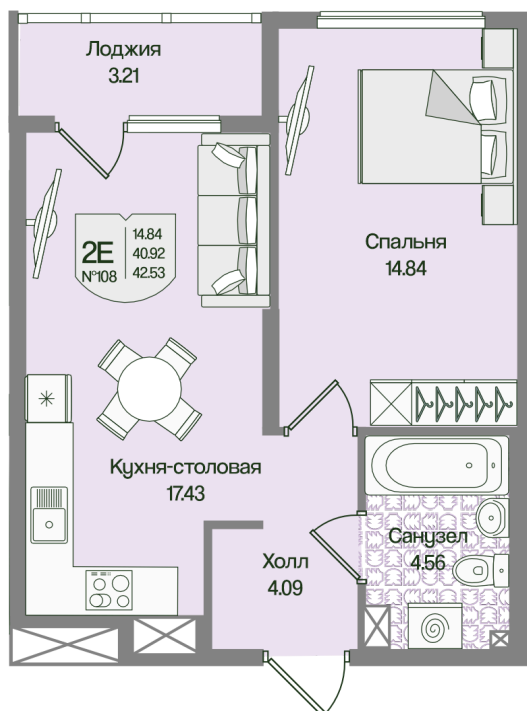

Номер: 108

Отсканируйте QR-код
и смотрите на сайте
novoeizm.ru

1 комнатная 42.52 м²

11 116 949 руб.

В ипотеку от 15 674 руб.

Предчистовая отделка

С лоджией

Проект	Охтинские высоты	Корпус	Корпус 6
Этаж	3	Секция	5
Сдача	2 кв. 2027		

05.07.2026 22:01 (Мск)

Не является публичной офертой, цена может быть скорректирована.
Информация взята с сайта «novoeizm.ru».

На этаже 3

1 комнатная 42.52 м²

05.07.2026 22:01 (Мск)

Не является публичной офертой, цена может быть скорректирована.
Информация взята с сайта «novoeizm.ru».

На генплане Корпус 6

1 комнатная 42.52 м²

05.07.2026 22:01 (Мск)

Не является публичной офертой, цена может быть скорректирована.
Информация взята с сайта «novoeizm.ru».