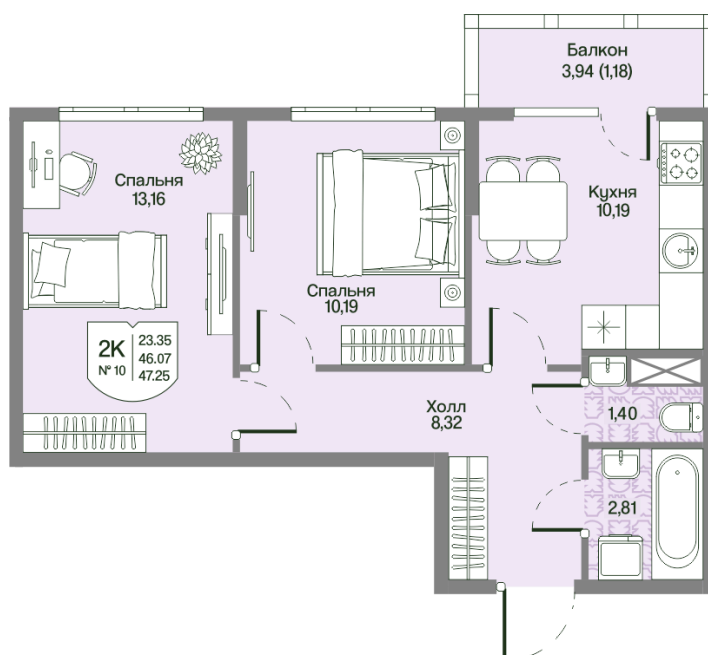

Номер: 10

Отсканируйте QR-код
и смотрите на сайте
novoeizm.ru

2 комнатная 46.07 м²

12 350 714 руб.

В ипотеку от 31 741 руб.

Предчистовая отделка

С балконом

Проект	Охтинские высоты	Корпус	Корпус 2
Этаж	2	Секция	1
Сдача	2 кв. 2027		

21.05.2026 03:56 (Мск)

Не является публичной офертой, цена может быть скорректирована.
Информация взята с сайта «novoeizm.ru».

На этаже 2

2 комнатная 46.07 м²

21.05.2026 03:56 (Мск)

Не является публичной офертой, цена может быть скорректирована.
Информация взята с сайта «novoeizm.ru».

На генплане Корпус 2

2 комнатная 46.07 м²

21.05.2026 03:56 (Мск)

Не является публичной офертой, цена может быть скорректирована.
Информация взята с сайта «novoeizm.ru».