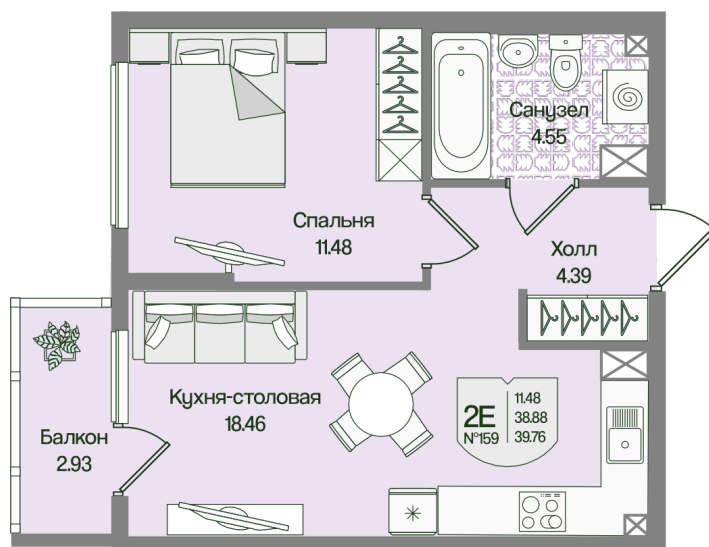

Номер: 159

Отсканируйте QR-код
и смотрите на сайте
novoeizm.ru

1 комнатная 39.75 м²

10 444 861 руб.

В ипотеку от 26 843 руб.

Предчистовая отделка

Проект	Охтинские высоты	Корпус	Корпус 6
Этаж	4	Секция	7
Сдача	2 кв. 2027		

21.05.2026 05:12 (Мск)

Не является публичной офертой, цена может быть скорректирована.
Информация взята с сайта «novoeizm.ru».

На этаже 4

1 комнатная 39.75 м²

21.05.2026 05:12 (Мск)

Не является публичной офертой, цена может быть скорректирована.
Информация взята с сайта «novoeizm.ru».

На генплане Корпус 6

1 комнатная 39.75 м²

21.05.2026 05:12 (Мск)

Не является публичной офертой, цена может быть скорректирована.
Информация взята с сайта «novoeizm.ru».