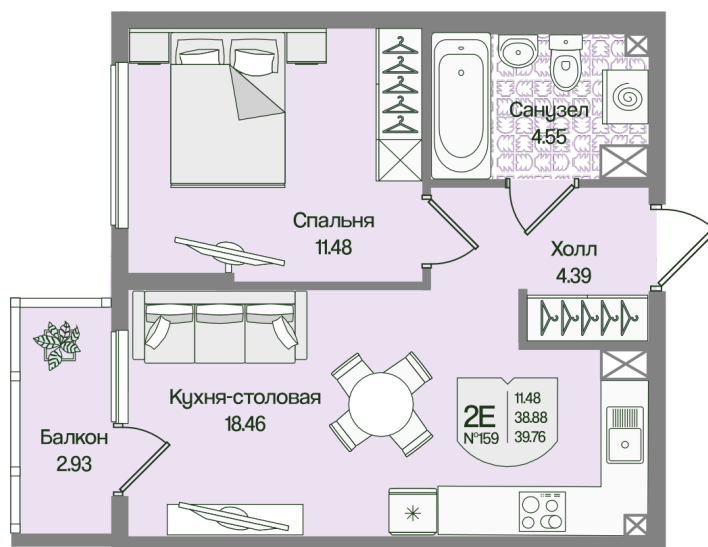

Номер: 159

Отсканируйте QR-код
и смотрите на сайте
novoeizm.ru

1 комнатная 39.75 м²

10 444 861 руб.

В ипотеку от 14 727 руб.

Предчистовая отделка

Проект	Охтинские высоты	Корпус	Корпус 6
Этаж	4	Секция	7
Сдача	2 кв. 2027		

05.07.2026 23:31 (Мск)

Не является публичной офертой, цена может быть скорректирована.
Информация взята с сайта «novoeizm.ru».

На этаже 4

1 комнатная 39.75 м²

05.07.2026 23:31 (Мск)

Не является публичной офертой, цена может быть скорректирована.
Информация взята с сайта «novoeizm.ru».

На генплане Корпус 6

1 комнатная 39.75 м²

05.07.2026 23:31 (Мск)

Не является публичной офертой, цена может быть скорректирована.
Информация взята с сайта «novoeizm.ru».