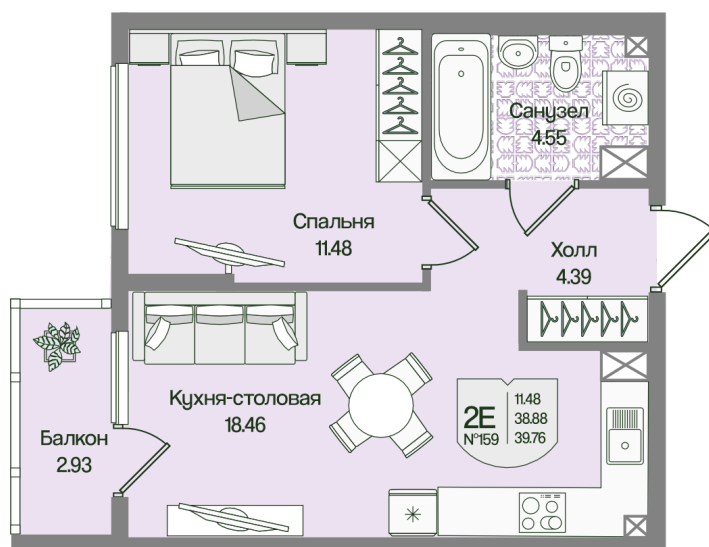

Номер: 159

Отсканируйте QR-код
и смотрите на сайте
novoeizm.ru

1 комнатная 39.75 м²

10 444 861 руб.

В ипотеку от 37 511 руб.

Предчистовая отделка

Проект	Охтинские высоты	Корпус	Корпус 6
Этаж	4	Секция	7
Сдача	2 кв. 2027		

03.04.2026 08:22 (Мск)

Не является публичной офертой, цена может быть скорректирована. Информация взята с сайта «novoeizm.ru»

На этаже 4

1 комнатная 39.75 м²

03.04.2026 08:22 (Мск)

Не является публичной офертой, цена может быть скорректирована. Информация взята с сайта «novoeizm.ru»

На генплане Корпус 6

1 комнатная 39.75 м²

03.04.2026 08:22 (Мск)

Не является публичной офертой, цена может быть скорректирована. Информация взята с сайта «novoeizm.ru»