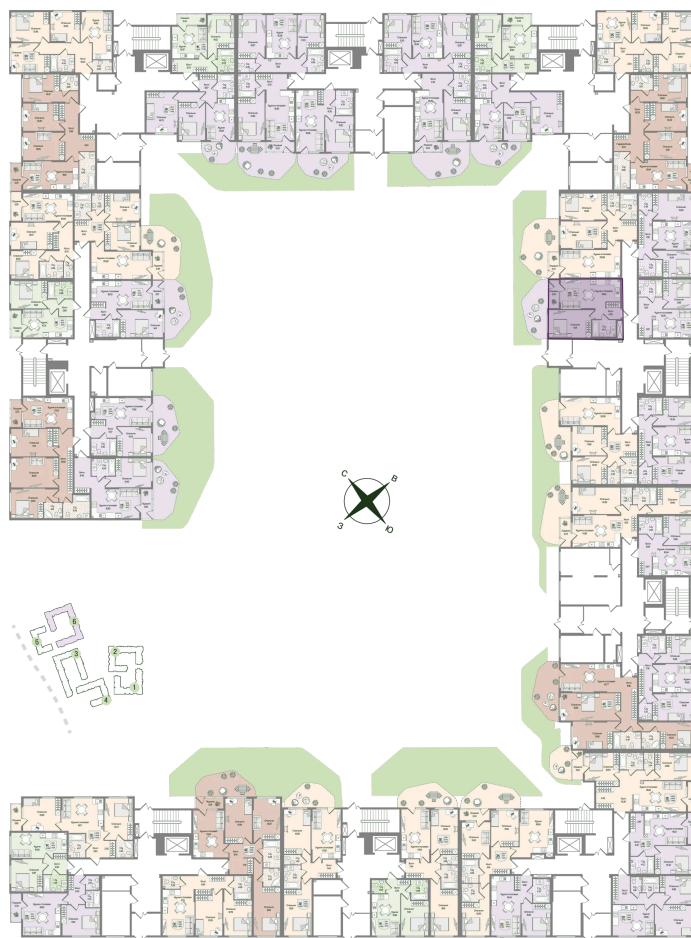

Номер: 95

Отсканируйте QR-код
и смотрите на сайте
novoeizm.ru

1 комнатная

44.34 м²

13 060 952 руб.

В ипотеку от 18 415 руб.

Предчистовая отделка

С лоджией

Проект	Охтинские высоты	Корпус	Корпус 6
Этаж	1	Секция	5
Сдача	2 кв. 2027		

28.06.2026 02:52 (Мск)

Не является публичной офертой, цена может быть скорректирована.
Информация взята с сайта «novoeizm.ru».

На этаже 1

1 комнатная 44.34 м²

28.06.2026 02:52 (Мск)

Не является публичной офертой, цена может быть скорректирована.
Информация взята с сайта «novoeizm.ru».

На генплане Корпус 6

1 комнатная 44.34 м²

28.06.2026 02:52 (Мск)