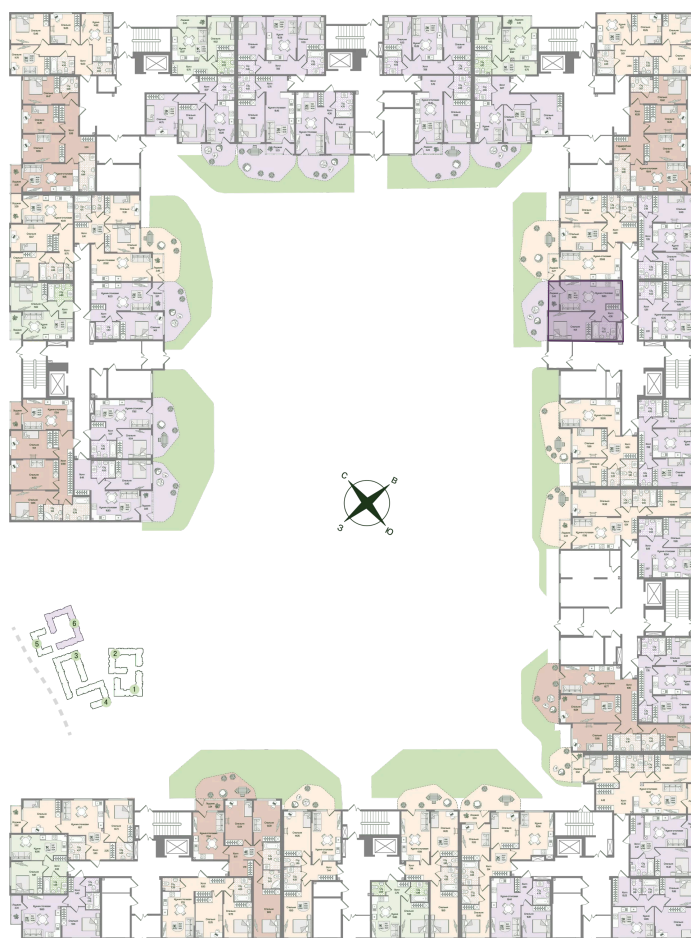

Номер: 95

Отсканируйте QR-код
и смотрите на сайте
novoeizm.ru

1 комнатная

44.34 м²

13 060 952 руб.

В ипотеку от 33 566 руб.

Предчистовая отделка

С лоджией

Проект	Охтинские высоты	Корпус	Корпус 6
Этаж	1	Секция	5
Сдача	2 кв. 2027		

13.05.2026 23:17 (Мск)

Не является публичной офертой, цена может быть скорректирована. Информация взята с сайта «novoeizm.ru»

На этаже 1

1 комнатная 44.34 м²

13.05.2026 23:17 (Мск)

Не является публичной офертой, цена может быть скорректирована. Информация взята с сайта «novoeizm.ru»

На генплане Корпус 6

1 комнатная 44.34 м²

13.05.2026 23:17 (Мск)