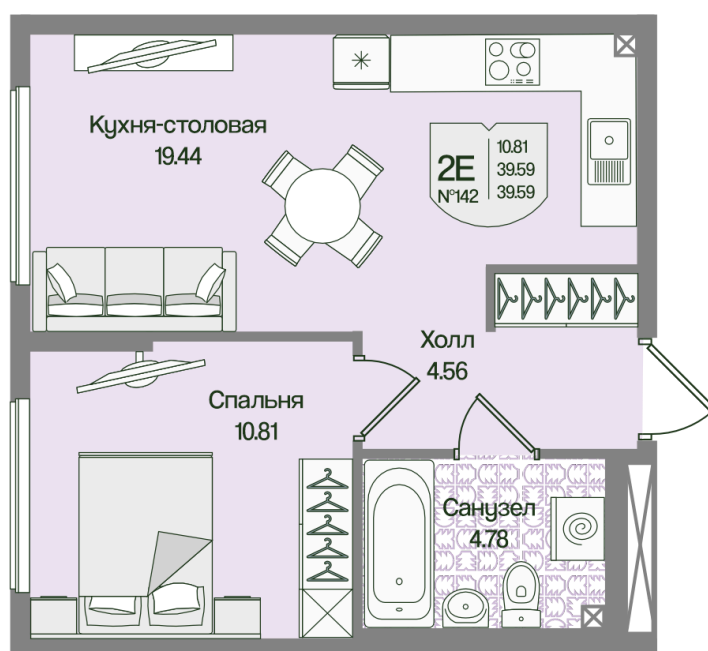

Номер: 142

Отсканируйте QR-код
и смотрите на сайте
novoeizm.ru

1 комнатная 39.59 м²

10 038 007 руб.

В ипотеку от 25 797 руб.

Предчистовая отделка

Проект Охтинские высоты

Корпус Корпус 6

Этаж 1

Секция 7

Сдача 2 кв. 2027

13.05.2026 23:09 (Мск)

Не является публичной офертой, цена может быть скорректирована. Информация взята с сайта «novoeizm.ru»

На этаже 1

1 комнатная 39.59 м²

13.05.2026 23:09 (Мск)

Не является публичной офертой, цена может быть скорректирована. Информация взята с сайта «novoeizm.ru»

На генплане Корпус 6

1 комнатная 39.59 м²

13.05.2026 23:09 (Мск)

Не является публичной офертой, цена может быть скорректирована. Информация взята с сайта «novoeizm.ru»