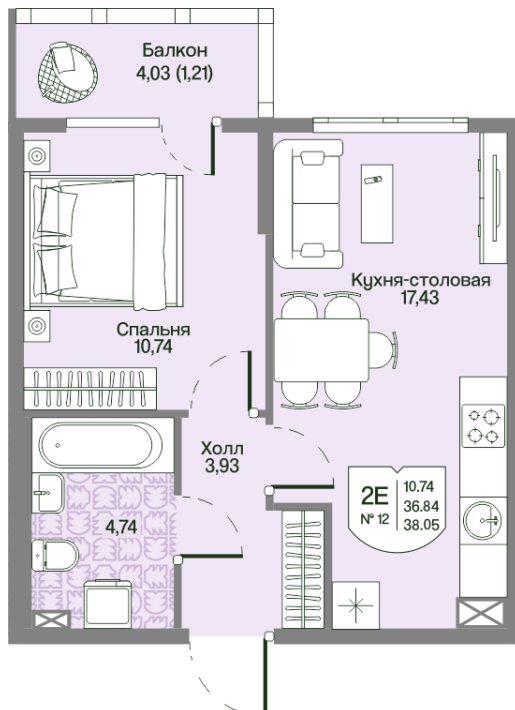

Номер: 12

Отсканируйте QR-код
и смотрите на сайте
novoeizm.ru

1 комнатная

36.84 м²

9 945 919 руб.

В ипотеку от 35 719 руб.

Предчистовая отделка

С балконом

Проект	Охтинские высоты	Корпус	Корпус 2
Этаж	2	Секция	1
Сдача	2 кв. 2027		

03.04.2026 02:17 (Мск)

Не является публичной офертой, цена может быть скорректирована. Информация взята с сайта «novoeizm.ru»

На этаже 2

1 комнатная 36.84 м²

03.04.2026 02:17 (Мск)

Не является публичной офертой, цена может быть скорректирована. Информация взята с сайта «novoeizm.ru»

На генплане Корпус 2

1 комнатная 36.84 м²

03.04.2026 02:17 (Мск)