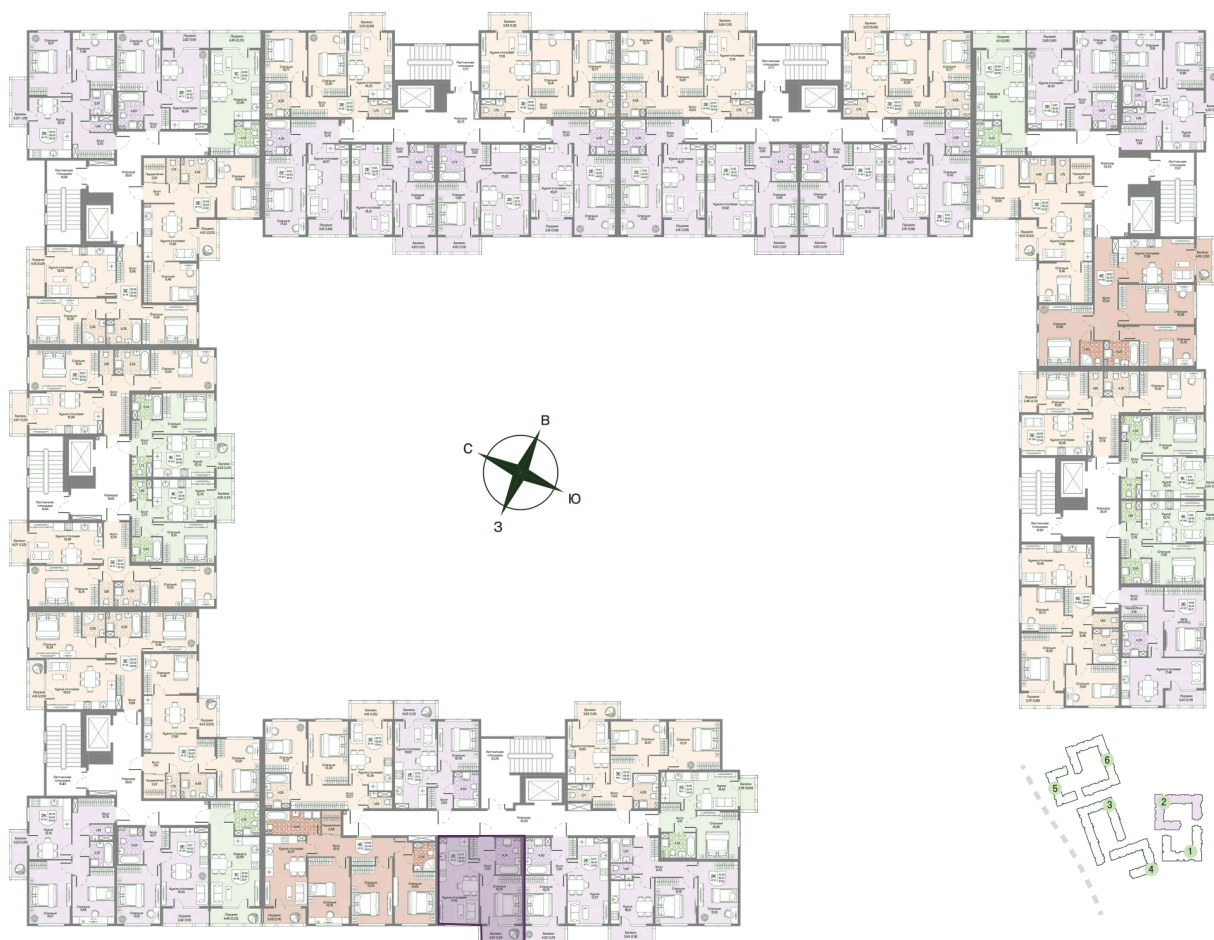

Номер: 12

1 комнатная 36.84 м²

Отсканируйте QR-код
и смотрите на сайте
novoeizm.ru

9 945 919 руб.

В ипотеку от 14 023 руб.

Предчистовая отделка

С балконом

Проект	Охтинские высоты	Корпус	Корпус 2
Этаж	2	Секция	1
Сдача	2 кв. 2027		

05.07.2026 19:20 (Мск)

Не является публичной офертой, цена может быть скорректирована.
Информация взята с сайта «novoeizm.ru».

На этаже 2

1 комнатная 36.84 м²

05.07.2026 19:20 (Мск)

Не является публичной офертой, цена может быть скорректирована.
Информация взята с сайта «novoeizm.ru».

На генплане

Корпус 2

1 комнатная 36.84 м²

05.07.2026 19:20 (Мск)

Не является публичной офертой, цена может быть скорректирована.
Информация взята с сайта «novoeizm.ru».