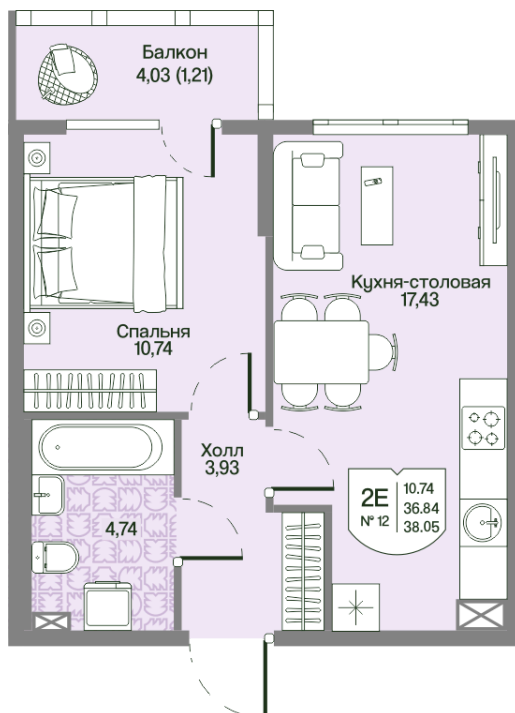

Номер: 12

1 комнатная 36.84 м²

Отсканируйте QR-код
и смотрите на сайте
novoeizm.ru

9 945 919 руб.

В ипотеку от 14 023 руб.

Предчистовая отделка

С балконом

Проект	Охтинские высоты	Корпус	Корпус 2
Этаж	2	Секция	1
Сдача	2 кв. 2027		

05.07.2026 19:20 (Мск)

Не является публичной офертой, цена может быть скорректирована.
Информация взята с сайта «novoeizm.ru».

На этаже 2

1 комнатная 36.84 м²

05.07.2026 19:20 (Мск)

Не является публичной офертой, цена может быть скорректирована.
Информация взята с сайта «novoeizm.ru».

На генплане

Корпус 2

1 комнатная 36.84 м²

05.07.2026 19:20 (Мск)

Не является публичной офертой, цена может быть скорректирована.
Информация взята с сайта «novoeizm.ru».