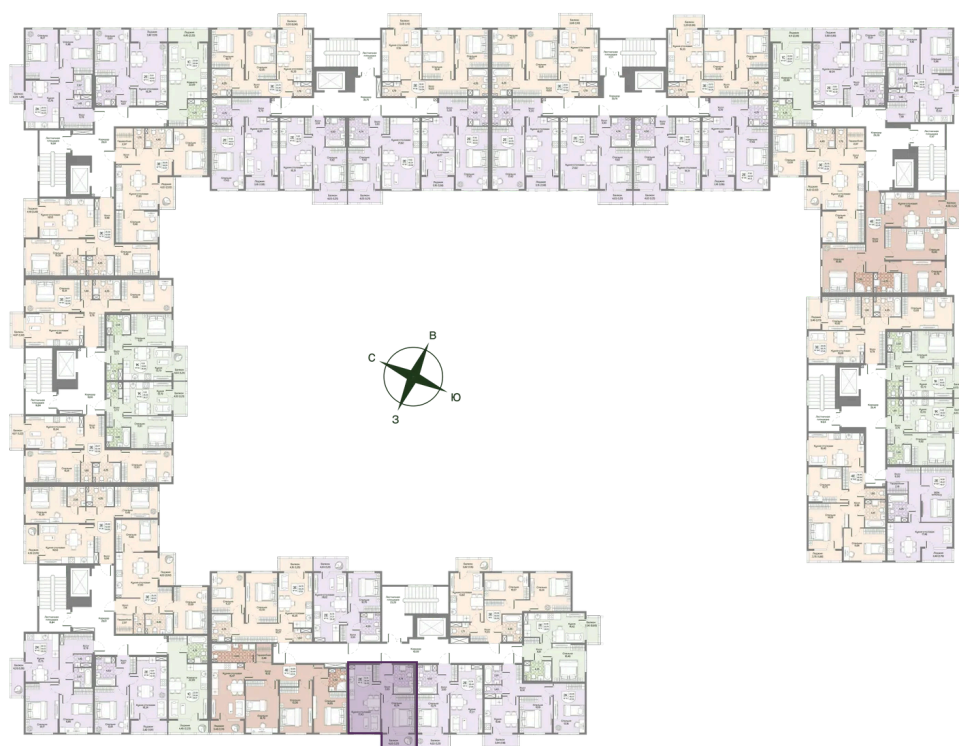

Номер: 12

Отсканируйте QR-код
и смотрите на сайте
novoeizm.ru

1 комнатная

36.84 м²

9 945 919 руб.

В ипотеку от 35 719 руб.

Предчистовая отделка

С балконом

Проект	Охтинские высоты	Корпус	Корпус 2
Этаж	2	Секция	1
Сдача	2 кв. 2027		

03.04.2026 02:17 (Мск)

Не является публичной офертой, цена может быть скорректирована. Информация взята с сайта «novoeizm.ru»

На этаже 2

1 комнатная 36.84 м²

03.04.2026 02:17 (Мск)

Не является публичной офертой, цена может быть скорректирована. Информация взята с сайта «novoeizm.ru»

На генплане Корпус 2

1 комнатная 36.84 м²

03.04.2026 02:17 (Мск)